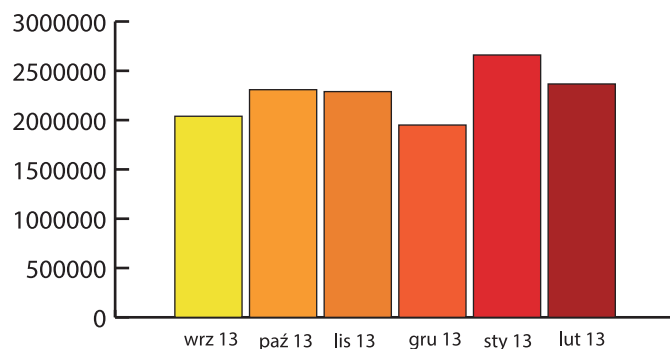

Profil użytkownika serwisu Favore.pl

Status zawodowy

Wykształcenie

* na podstawie wyników Megapanelu za luty 2014

Statystyki serwisu Favore.pl

Użytkownicy serwisu Favore.pl (RU)

Odsłony serwisu Favore.pl (PV)

Płeć

- Mężczyzna
- Kobieta

Wiek

- 7-14
- 15-24
- 25-34
- 35-44
- 45-54
- 55+

* na podstawie wyników Megapanelu za luty 2014