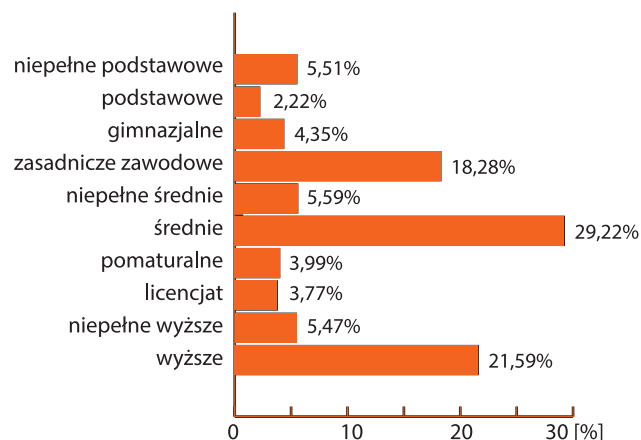

Profil użytkownika serwisu Favore.pl

Status zawodowy

Wykształcenie

* na podstawie wyników Megapanelu za luty 2014

Statystyki serwisu Favore.pl

Użytkownicy serwisu Favore.pl (RU)

Odsłony serwisu Favore.pl (PV)

Płeć

- Mężczyzna
- Kobieta

Wiek

- 7-14
- 15-24
- 25-34
- 35-44
- 45-54
- 55+

* na podstawie wyników Megapanelu za luty 2014