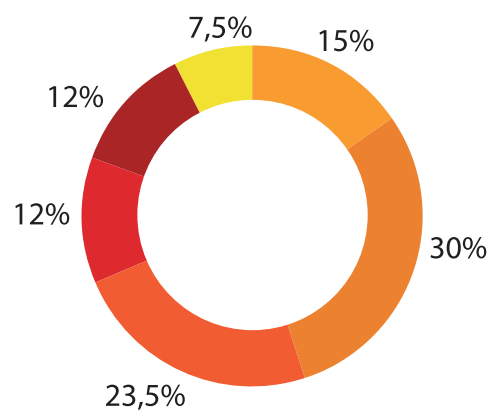

Profil użytkownika serwisu Favore.pl

Status zawodowy

Wykształcenie

* na podstawie wyników Megapanelu za luty 2014

Statystyki serwisu Favore.pl

Użytkownicy serwisu Favore.pl (RU)

Odsłony serwisu Favore.pl (PV)

Płeć

- Mężczyzna
- Kobieta

Wiek

- 7-14
- 15-24
- 25-34
- 35-44
- 45-54
- 55+

* na podstawie wyników Megapanelu za luty 2014