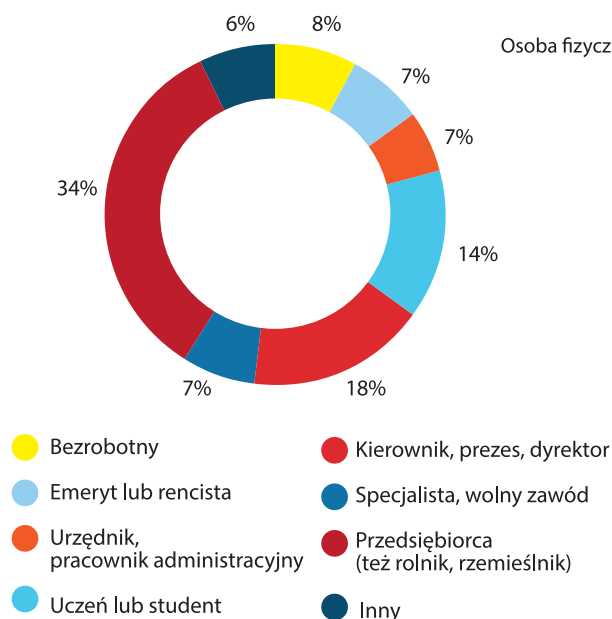

Profil użytkownika serwisu Favore.pl

Status zawodowy

Wykształcenie

* na podstawie wyników Megapanelu za luty 2014

Statystyki serwisu Favore.pl

Użytkownicy serwisu Favore.pl (RU)

Odsłony serwisu Favore.pl (PV)

Płeć

- Mężczyzna
- Kobieta

Wiek

- 7-14
- 15-24
- 25-34
- 35-44
- 45-54
- 55+

* na podstawie wyników Megapanelu za luty 2014