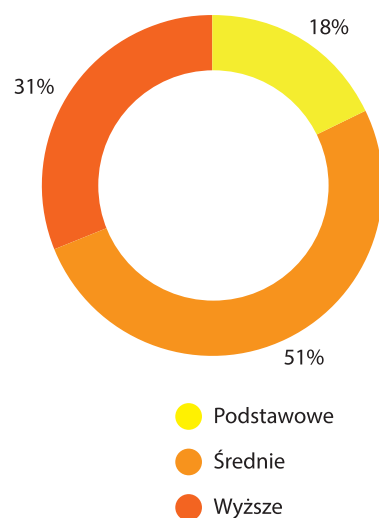

Profil użytkownika serwisu Favore.pl

Status zawodowy

Wykształcenie

* na podstawie wyników Megapanelu za luty 2014

Statystyki serwisu Favore.pl

Użytkownicy serwisu Favore.pl (RU)

Odsłony serwisu Favore.pl (PV)

Płeć

- Mężczyzna
- Kobieta

Wiek

- 7-14
- 15-24
- 25-34
- 35-44
- 45-54
- 55+

* na podstawie wyników Megapanelu za luty 2014