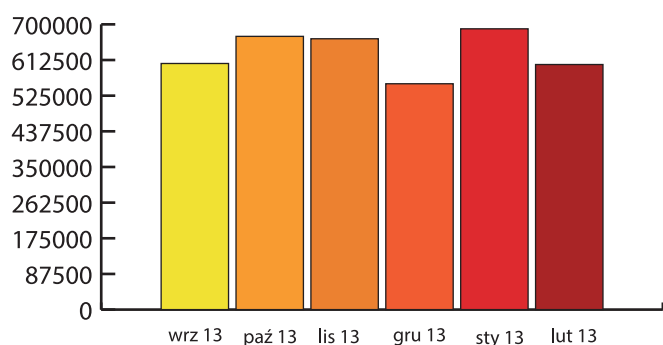

Profil użytkownika serwisu Favore.pl

Status zawodowy

Wykształcenie

* na podstawie wyników Megapanelu za luty 2014

Statystyki serwisu Favore.pl

Użytkownicy serwisu Favore.pl (RU)

Odsłony serwisu Favore.pl (PV)

Płeć

- Mężczyzna
- Kobieta

Wiek

- 7-14
- 15-24
- 25-34
- 35-44
- 45-54
- 55+

* na podstawie wyników Megapanelu za luty 2014