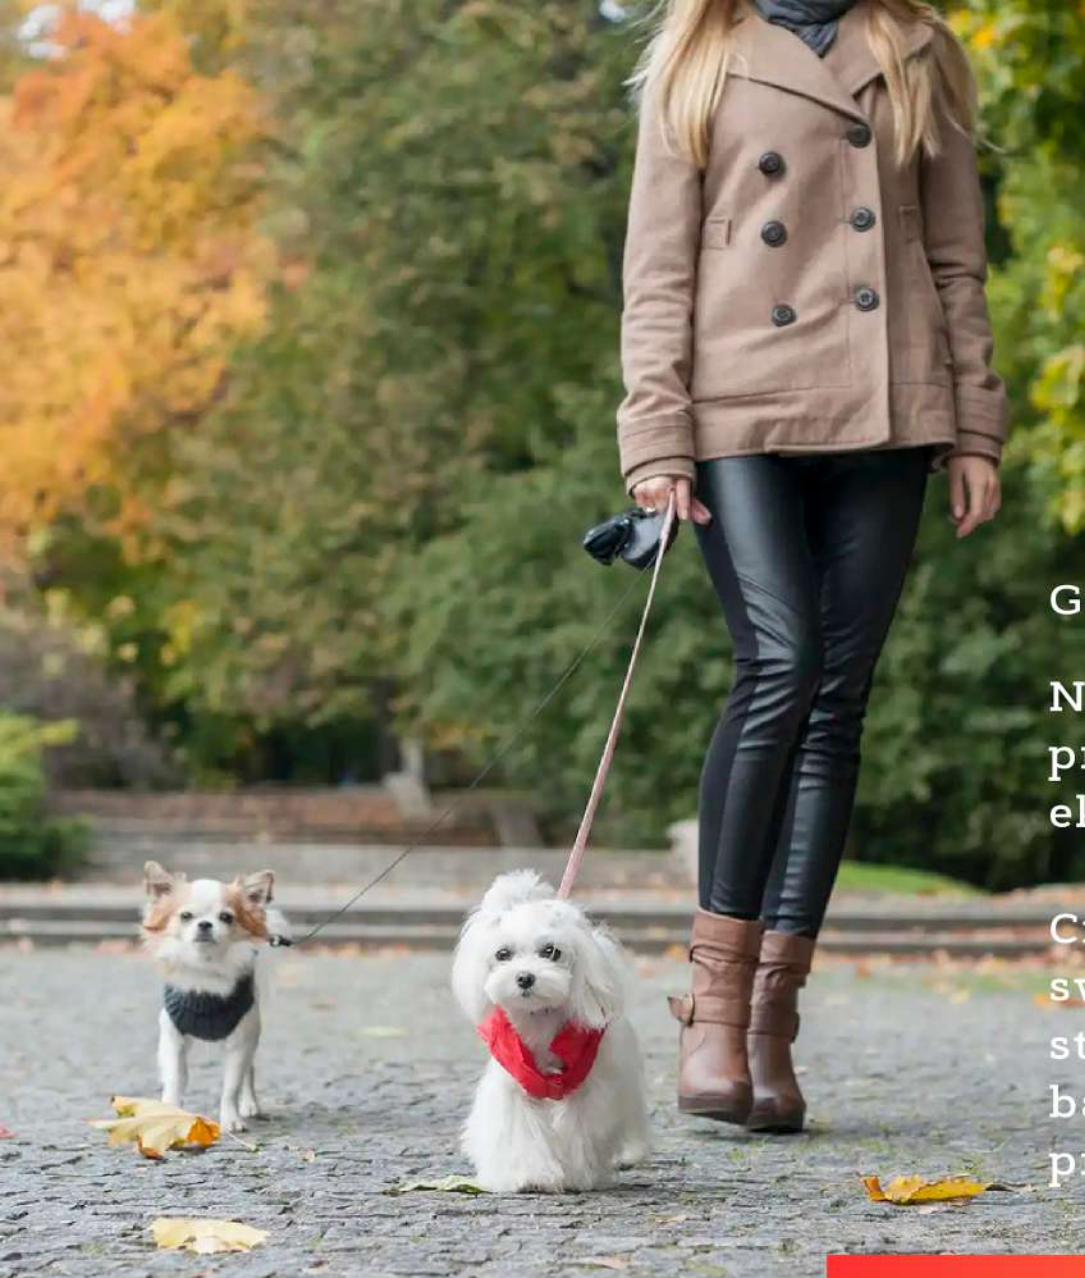

KUNDELBURRY
ZWIERZĘTA Z KLASĄ

MODNY PSIAK KATALOG JESIEŃ ZIMA

Splendor i styl,
szykowne propozycje
na sezon Jesień Zima.
Dla miłośników
mody i zwierząt.

Gotowi !?

Na spacerze przyda się coś ekstra na grzbiet!

Ciepły i szykowny sweterek, bluza street fashion lub barwny płaszcz przeciwdeszczowy

Komfort i styl! To
lubimy! Pikowane
kurteczki, płaszcze w
kratę oraz wełniane
sweterki.

Taak ;) Milutkie sweterki
Uwielbiamy!