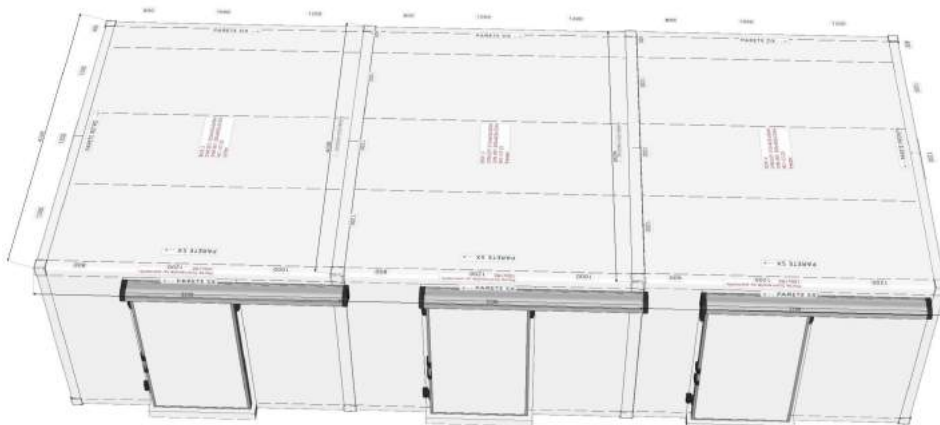

# Boxcold

**komory chłodnicze i mroźnicze składane na zamki hakowe CAMLOCK**

## sicaf

MONOBLOKI ŚCIENNE , SUFITOWE oraz SPLITY ZEWNĘTRZNE