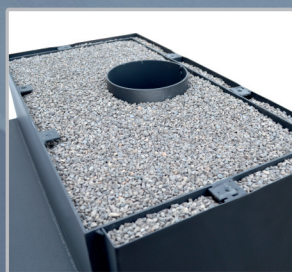

Stworzone z myślą
o najbardziej wymagających

KWLIN E 1000 Black (625)

Kwline E 1000 Black (625) o wysokości fasady 625 mm z czarnym szamotem i ramą montażową 4 cm

Głęboki popielnik.

Masywny stalowy korpus.

KWLIN E 1000 Black 625

wymiary/wydajność	
wys/szer/gł	1300-1400 x 1000 x 580 mm
bezp. doprowadzenie powietrza z zewnątrz	150 mm
średnica wylotu spalin	200 mm
fasada - szerokość	1000 mm
fasada - wysokość	625 mm

KWLIN E 780

wymiary/wydajność	
wys/szer/gł	1200-1300 x 840 x 550 mm
bezp. doprowadzenie powietrza z zewnątrz	125 mm
średnica wylotu spalin	200 mm
fasada - szerokość	780 mm
fasada - wysokość	505 mm

KWLIN E 660

wymiary/wydajność	
wys/szer/gł	1160-1260 x 730 x 500 mm
bezp. doprowadzenie powietrza z zewnątrz	125 mm
średnica wylotu spalin	180 mm
fasada - szerokość	660 mm
fasada - wysokość	505 mm

KONSTRUKCJA

- ✓ konstrukcja stalowo-szamotowa
- ✓ korpus spawany rdzeniowo
- ✓ praktyczne uchwyty do wnoszenia
- ✓ stalowo-wermikulitowy deflektor
- ✓ podłączenie powietrza z zewnątrz
- ✓ dwie kurtyny powietrza
- ✓ regulowana wysokość nóżek
- ✓ masywne radiatory
- ✓ chromowe wykończenia
- ✓ ukryty głęboki popielnik
- ✓ utrzymywanie żaru powyżej 8h
- ✓ nowoczesny design
- ✓ szyber