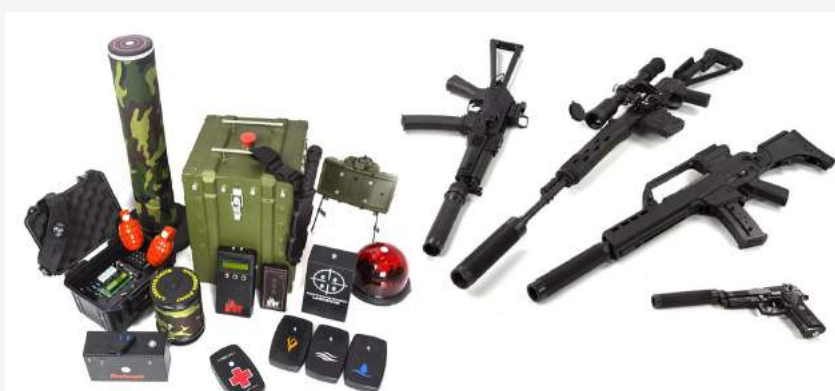

LASER TAG-PAINTBALL LASEROWY

WSPANIAŁA ZABAWA DLA DUŻYCH I MAŁYCH

Gra komputerowa na żywo

- -Niezapomniane imprezy pełne wrażeń i emocji
- -W dowolnym miejscu, przed domem, na hali, w lesie, na podwórku,
- 100% bezpieczny
- -Nielimitowana amunicja
- -Bardzo duży wybór scenariuszy

Statystyki drużynowe i indywidualne.