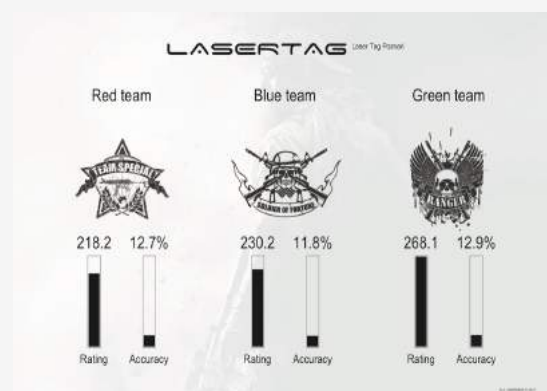

LASER TAG-PAINTBALL LASEROWY

WSPANIAŁA ZABAWA DLA DUŻYCH I MAŁYCH

Gra komputerowa na żywo

- -Niezapomniane imprezy pełne wrażeń i emocji
- -W dowolnym miejscu, przed domem, na hali, w lesie, na podwórku,
- 100% bezpieczny
- -Nielimitowana amunicja
- -Bardzo duży wybór scenariuszy

Statystyki drużynowe i indywidualne.