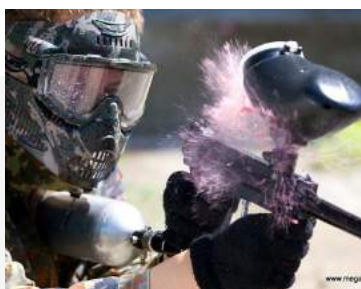

UNIKALNE SCENARIUSZE

DEATH MATCH

Zadaniem drużyn jest eliminacja wszystkich członków drużyny przeciwnej.