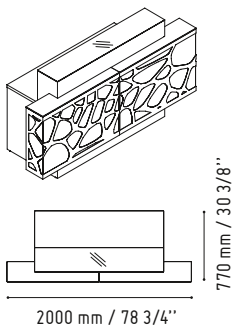

LUV22..

1624 mm / 63 7/8"

841 mm / 33 1/8"

LOR136

IM21S

MM-PW

MM-PU x 3 + MM-ON x 3 +  
MM-PO x 3

SNL16