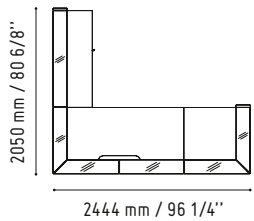

3936 mm / 155"

1019 mm / 40 1/8"

1650 mm / 65"

850 mm / 33 1/2"

IM20S

2000 mm / 78 3/4"

434 mm / 17"

MM-PU x 2 +  
MM-ON x 2 +  
MM-PO x 2

1300 mm / 51 1/8"

720 mm / 28 3/8"

SSL15

1500 mm / 59"

590 mm / 23 1/4"

LGC40PT

MM-PU x 3 +  
MM-ON x 3 +  
MM-PO x 3

L6C35P

1122 mm / 44 1/8"

2652 mm / 104 3/8"

IM21S

432 mm / 17"

1334 mm / 52 1/2"