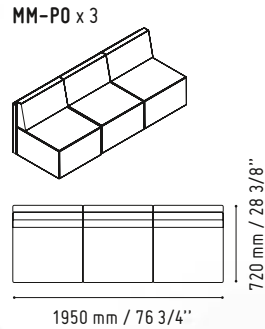

3936 mm / 155"

1019 mm / 40 1/8"

LUV22..

1624 mm / 63 7/8"

841 mm / 33 1/8"

LOR136

IM21S

MM-PW

MM-PU x 3 + MM-ON x 3 +  
MM-PO x 3

SNL16