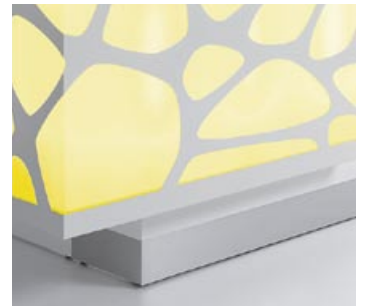

Yellow colour option.