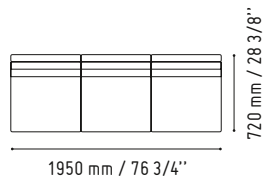

1650 mm / 65"

850 mm / 33 1/2"

IM20S

2000 mm / 78 3/4"

434 mm / 17"

MM-PU x 2 +  
MM-ON x 2 +  
MM-PO x 2

1300 mm / 51 1/8"

720 mm / 28 3/8"

LGC40PT

MM-PU x 3 +  
MM-ON x 3 +  
MM-PO x 3

L6C35P

1122 mm / 44 1/8"

2652 mm / 104 3/8"

IM21S

432 mm / 17"

1334 mm / 52 1/2"