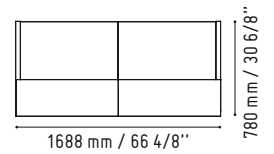

LD09P + LD09L + 2xLD09S0 + NE41