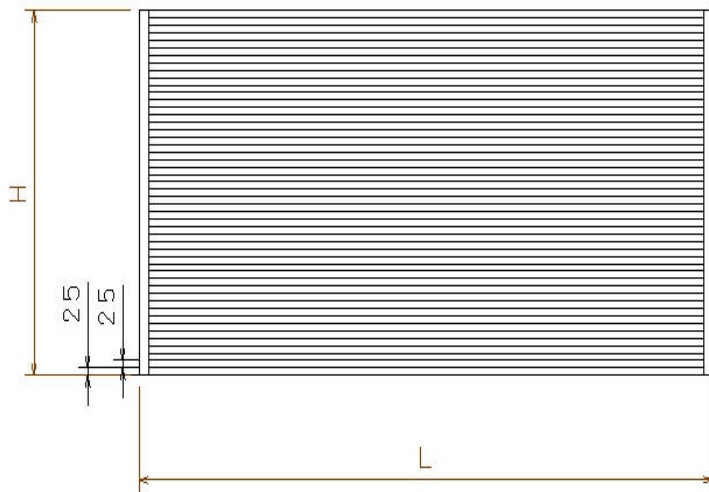

Profil Alu Fence SLIM

Profil 25 mm przerwy 25mm
(wysokość przerw jest zmienna)

Rzut z góry

Alu Fence SLIM

Alu WOOD Fence SLIM

Profil Alu Fence MEDIUM

Profil 60 mm przerwy 25mm
(wysokość przerw jest zmienna)

Rzut z góry

Profil Alu Fence MEDIUM

Profil Alu Fence OPTIMAL

Profil 100 mm przerwy 10
(wysokość przerw jest zmienna)

Rzut z góry

Profil Alu Fence OPTIMAL

**Profil 100 mm przerwy 10
(wysokość przerw jest zmienna)**

Rzut z góry

Alu Fence OPTIMAL

Alu WOOD Fence OPTIMAL

Profil Alu Fence Premium

Profil 200 mm przerwy 25mm

Rzut z góry

Profil Alu Fence Premium

Profil 200 mm przerwy 50mm