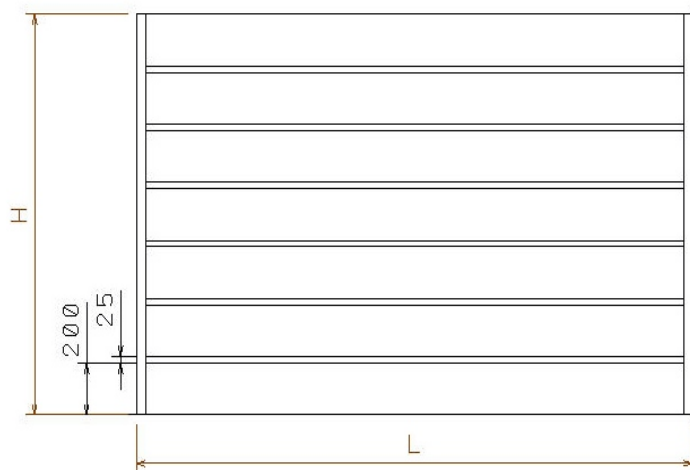

Rzut z góry

Alu Fence OPTIMAL

Alu WOOD Fence OPTIMAL

Profil Alu Fence Premium

Profil 200 mm przerwy 25mm

Rzut z góry

Profil Alu Fence Premium

Profil 200 mm przerwy 50mm