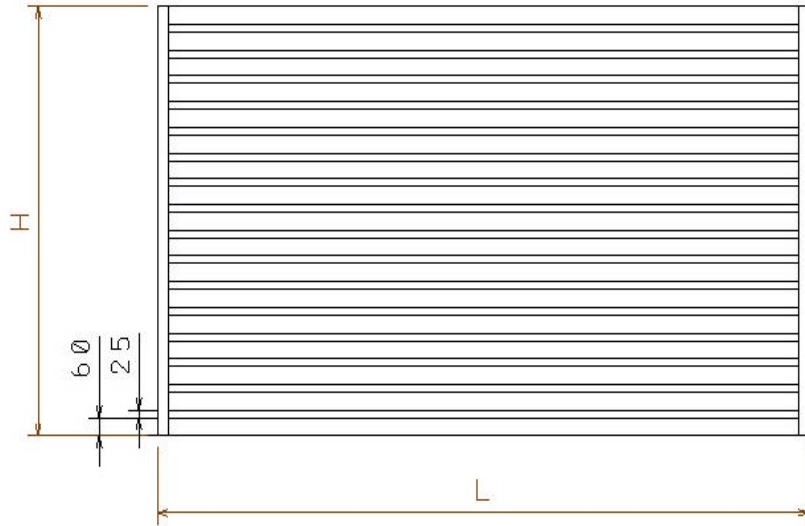

Profil Alu Fence SLIM

Profil 25 mm przerwy 25mm
(wysokość przerw jest zmienna)

Rzut z góry

Alu Fence SLIM

Alu WOOD Fence SLIM

Profil Alu Fence MEDIUM

Profil 60 mm przerwy 25mm
(wysokość przerw jest zmienna)

Rzut z góry

Profil Alu Fence MEDIUM

Profil Alu Fence OPTIMAL

Profil 100 mm przerwy 10
(wysokość przerw jest zmienna)

Rzut z góry

Profil Alu Fence OPTIMAL

**Profil 100 mm przerwy 10
(wysokość przerw jest zmienna)**