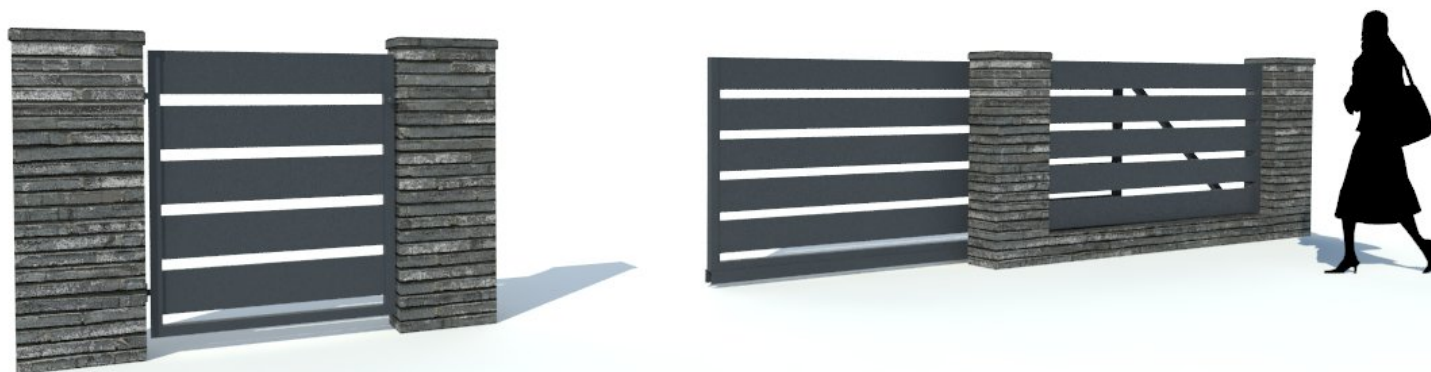

Bramy przesuwne dostępne
we wszystkich opcjach profili