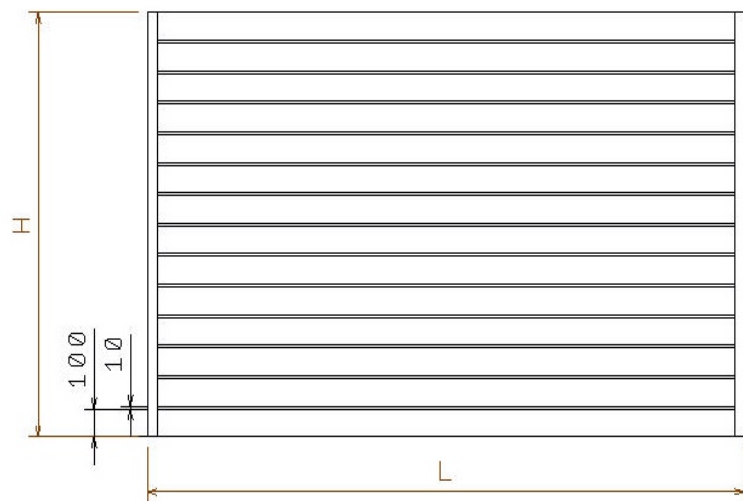

Rzut z góry

Profil Alu Fence MEDIUM

Profil Alu Fence OPTIMAL

Profil 100 mm przerwy 10
(wysokość przerw jest zmienna)

Rzut z góry

Profil Alu Fence OPTIMAL

**Profil 100 mm przerwy 10
(wysokość przerw jest zmienna)**

Rzut z góry

Alu Fence OPTIMAL

Alu WOOD Fence OPTIMAL

Profil Alu Fence Premium

Profil 200 mm przerwy 25mm

Rzut z góry

Profil Alu Fence Premium

Profil 200 mm przerwy 50mm