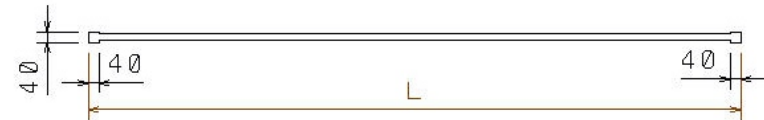

Profil Alu Fence SLIM

Profil 25 mm przerwy 25mm
(wysokość przerw jest zmienna)

Rzut z góry

Alu Fence SLIM

Alu WOOD Fence SLIM

Profil Alu Fence MEDIUM

Profil 60 mm przerwy 25mm
(wysokość przerw jest zmienna)

Rzut z góry

Profil Alu Fence MEDIUM

Profil Alu Fence OPTIMAL

Profil 100 mm przerwy 10
(wysokość przerw jest zmienna)

Rzut z góry

Profil Alu Fence OPTIMAL

**Profil 100 mm przerwy 10
(wysokość przerw jest zmienna)**