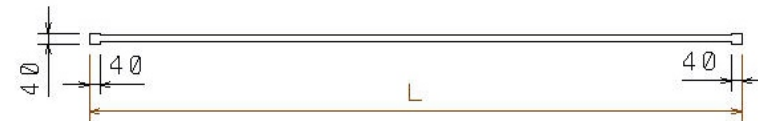

Profil Alu Fence Premium

Profil 200 mm przerwy 50mm

Rzut z góry