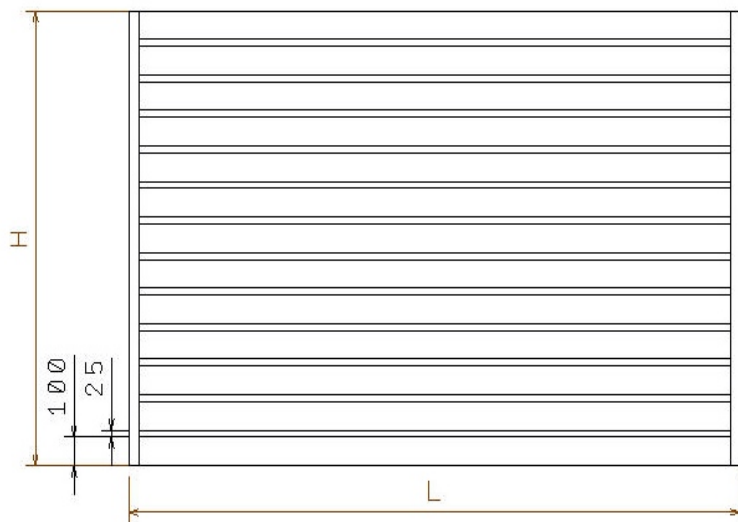

Profil Alu Fence OPTIMAL

**Profil 100 mm przerwy 10
(wysokość przerw jest zmienna)**

Rzut z góry