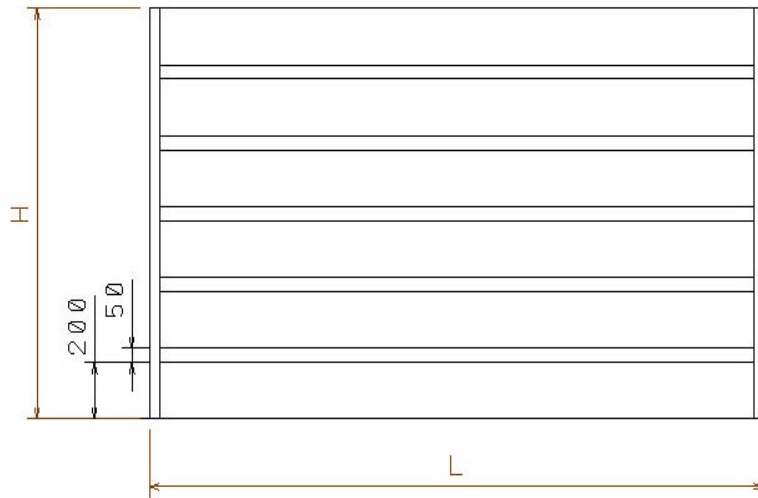

Profil Alu Fence Premium

Profil 200 mm przerwy 50mm

Rzut z góry