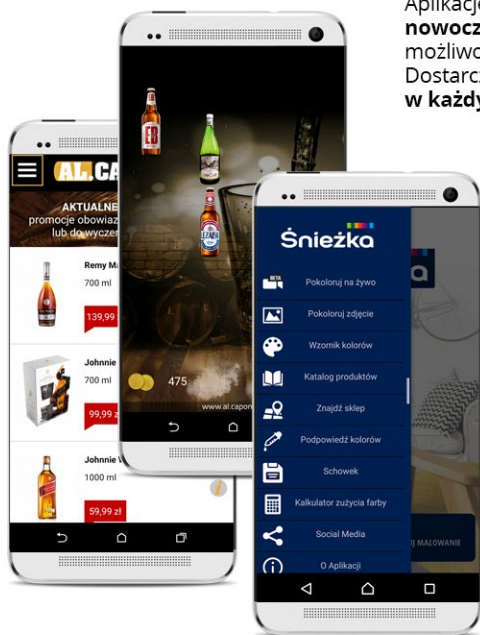

Aplikacje Mobilne dla Firm

Informacje o promocjach, powiadomienia na telefon, gry
Wirtualna i rozszerzona rzeczywistość (VR i AR)

Aplikacje mobilne na smartfony i inne urządzenia przenośne to **nowoczesne narzędzia sprzedaży i marketingu**. Poszerzają możliwości promocyjne i poprawiają komunikację z klientami. Dostarczają użytkownikom **przydatne funkcje o każdej porze i w każdym miejscu**.

Zastosowania aplikacji mobilnych:

- informacje o bieżących promocjach oraz cenach produktów
- powiadomienia tekstowe przesyłane w czasie rzeczywistym
- wyświetlanie materiałów audiowizualnych
- panel CMS do zdalnego zarządzania informacjami
- informowanie o nowych produktach, usługach i akcjach specjalnych
- funkcje specjalne np. kalkulatory, zegary etc.
- rozwiązania wykorzystujące wirtualną i rozszerzoną rzeczywistość (VR i AR)
- gry nawiązujące do firmy, produktu lub usługi
- wyszukiwanie adresów i interaktywna mapa z nawigacją GPS

➤ Promocje i akcje specjalne

Informowanie o aktualnych promocjach, obniżkach cen i rabatach na produkty to magnes przyciągający klientów do punktu sprzedaży. Możliwość błyskawicznego powiadamiania użytkowników.