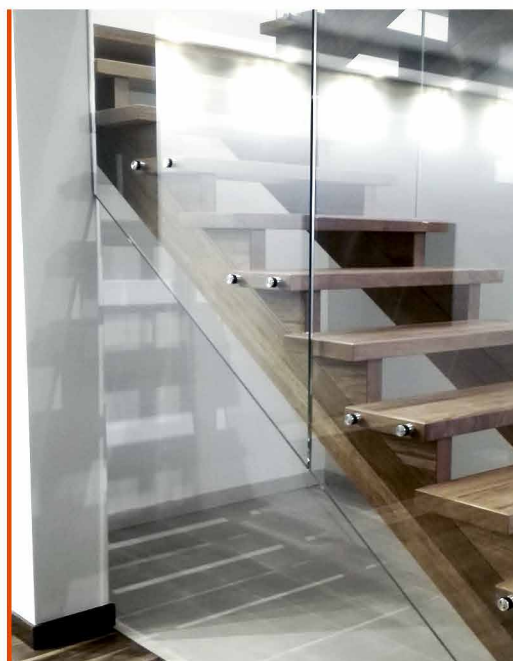

SZKLANE BALUSTRADY

Specjalnie dla Państwa wykonamy najwyższej jakości balustrady szklane, które łączą w sobie wyjątkowe walory estetyczne oraz zapewniają bezpieczeństwo w ich użytkowaniu. Ponieważ do każdego Klienta podchodzimy indywidualnie, służymy radą zarówno na etapie planowania, jak i realizacji projektu. Nasze balustrady wykonane są ze szkła hartowanego, o grubościach dostosowanych do wymogów danej inwestycji. Na mocowania barierek składają się elementy ze stali nierdzewnej. Do wykończenia balustrady możemy zastosować pochwyty drewniane, aluminiowe lub stalowe.

Mocowania do naszych balustrad są wykonane z materiału o najwyższej jakości, który cechuje się wytrzymałością, solidnością i długą żywotnością. Szkło zaś będzie służyć przez długi czas, spełniając zarówno swoją funkcję użytkową, jak i estetyczną. Profesjonalne wykonanie zapewnia trwałość i stabilność, co w przypadku balustrad jest bardzo ważne. Zapewniamy kompleksową usługę od doradzania w kwestii wyboru produktu po jego montaż.

Korzystamy z systemów :