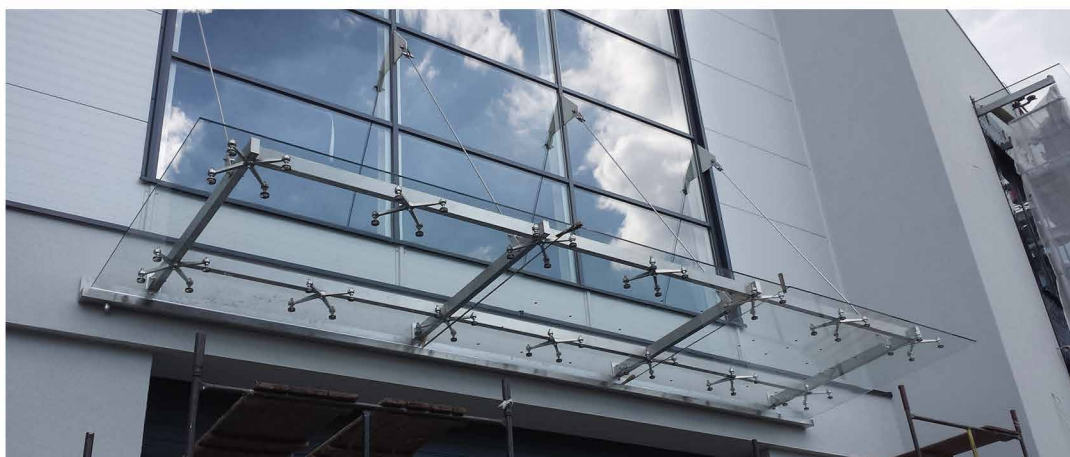

# SZKLANE ZADASZENIA

Różnowymiarowe daszki szklane stanowią doskonałą alternatywę dla standardowych rozwiązań wykonania tego elementu elewacji, wykorzystywanego w domach jedno i wielorodzinnych, oraz budynkach użyteczności publicznej. Mogą one służyć do ochrony przed deszczem lub śniegiem tworząc zarazem integralną część fasady. Daszki, które Państwu oferujemy, zaprojektowane są z myślą o połączeniu względów praktycznych oraz estetycznych. Ich mocowanie wykonane przy użyciu techniki punktowej pozostaje subtelne i nie rzuca się w oczy, umożliwiając osiągnięcie unikalnego efektu przestrzennego. Montaż można dostosować do wielu typów elewacji, takich jak choćby elewacje wentylowane, lekkomokre czy kamienne.