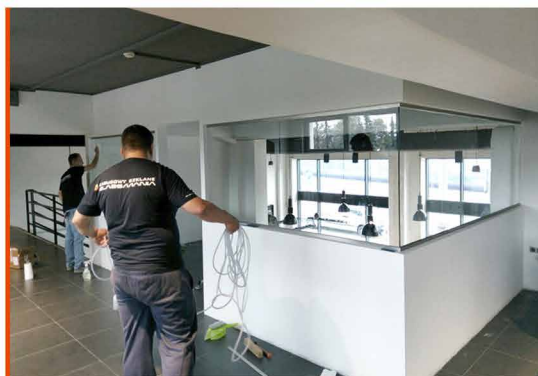

KIM JESTEŚMY

Glassmania jest nową odsłoną najwyższej klasy usług w zakresie sztuki montażu szklanych elementów zabudowy użytkowej. Nasz zespół to dekada doświadczeń w dawaniu pełnej satysfakcji Klientom, dla których liczy się innowacyjny wygląd, precyzyjne wykonanie i dostosowanie do indywidualnych potrzeb każdego projektu. Właśnie dlatego możemy o sobie powiedzieć – jesteśmy profesjonalistami. Mamy świadomość, że nasza pasja jest zarazem współczesną formą sztuki. Wiemy, że na efekt finalny wpływa każdy milimetr. Dlatego robimy różnicę. Przenosimy szkło na jeszcze wyższy poziom! W naszej ofercie znajdują Państwo balustrady szklane, ściany, drzwi, blaty oraz daszki. Wykonujemy także kabiny prysznicowe. Realizujemy zamówienia na szkło z grafiką, szkło lakierowane i szkło piaskowane. Z najwyższą precyzją zamontujemy dla Państwa również lustra i balustrady. Serdecznie zapraszamy do współpracy.