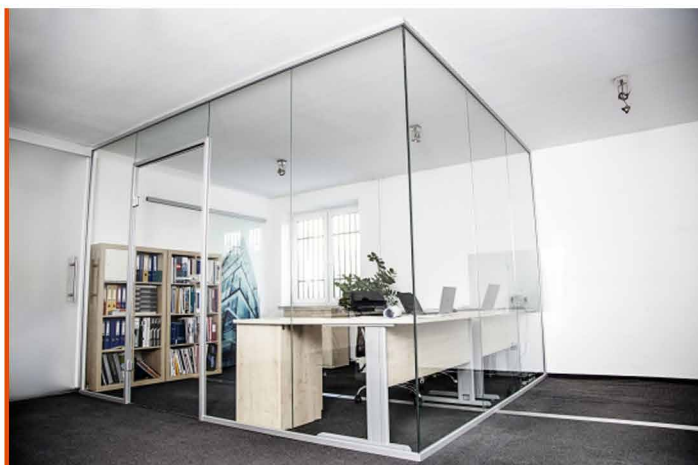

# KIM JESTEŚMY

Glassmania jest nową odsłoną najwyższej klasy usług w zakresie sztuki montażu szklanych elementów zabudowy użytkowej. Nasz zespół to dekada doświadczeń w dawaniu pełnej satysfakcji Klientom, dla których liczy się innowacyjny wygląd, precyzyjne wykonanie i dostosowanie do indywidualnych potrzeb każdego projektu. Właśnie dlatego możemy o sobie powiedzieć – jesteśmy profesjonalistami. Mamy świadomość, że nasza pasja jest zarazem współczesną formą sztuki. Wiemy, że na efekt finalny wpływa każdy milimetr. Dlatego robimy różnicę. Przenosimy szkło na jeszcze wyższy poziom! W naszej ofercie znajdują Państwo balustrady szklane, ściany, drzwi, blaty oraz daszki. Wykonujemy także kabiny prysznicowe. Realizujemy zamówienia na szkło z grafiką, szkło lakierowane i szkło piaskowane. Z najwyższą precyzją zamontujemy dla Państwa również lustra i balustrady. Serdecznie zapraszamy do współpracy.

# SZKLANE ŚCIANKI DZIAŁOWE

Powierzchnia biura to z jednej strony przestrzeń pracy, a z drugiej miejsce, w którym każdy z nas chciałby czuć się dobrze i swobodnie wypełniając swoje codzienne zadania. Dlatego oferujemy Państwu sprawdzone rozwiązanie jakim są biurowe ścianki działowe które pozwalają osiągnąć atrakcyjny efekt estetycznego, schludnego wnętrza oraz uniknąć negatywnej atmosfery przytłoczenia oraz ograniczenia. Nowoczesny wygląd biura jest doceniany zarówno przez gości, jak i jego pracowników. Dlatego zastosowanie szklanych ścianek działowych stanowi nie tylko formę organizacji przestrzennej, ale także budowania sprzyjającej aury.

Szklane ścianki biurowe to znakomite rozwiązanie zarówno na niewielkie, jak i bardzo przestronne powierzchnie, które można łatwo łączyć i kreować dzięki nim określone przestrzenie – zarówno w poziomie, jak i pionie. Wysokiej jakości materiały zastosowane w produkcji, a także elementy aluminiowe i trwałe akcesoria sprawiają, że są to rozwiązania służące wiele lat oraz odporne na rozmaite uszkodzenia.