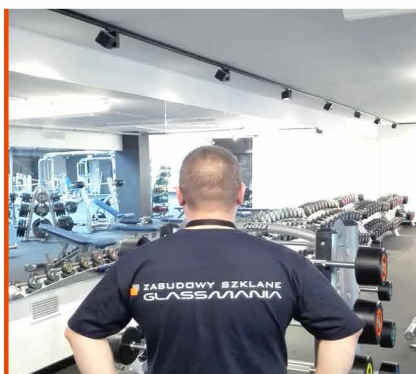

LUSTRA

Lustra mogą sprawić wyjątkowy efekt powiększenia każdego pomieszczenia, dlatego tak często odgrywają ważną rolę przy projektowaniu i aranżacji wnętrz. Dysponujemy lustrami różnych wybarwień: standardowymi, odbarwionymi (opti-white), brązowymi oraz grafitowymi.