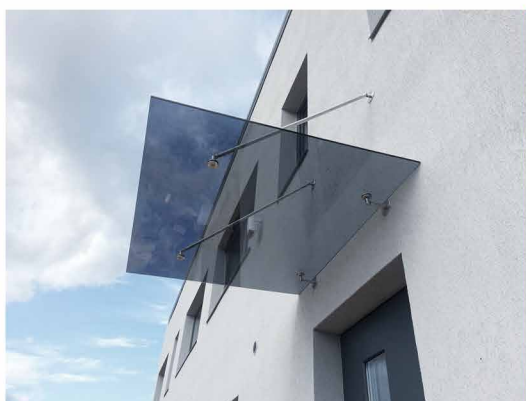

SZKLANE ZADASZENIA

Różnowymiarowe daszki szklane stanowią doskonałą alternatywę dla standardowych rozwiązań wykonania tego elementu elewacji, wykorzystywanego w domach jedno i wielorodzinnych, oraz budynkach użyteczności publicznej. Mogą one służyć do ochrony przed deszczem lub śniegiem tworząc zarazem integralną część fasady. Daszki, które Państwu oferujemy, zaprojektowane są z myślą o połączeniu względów praktycznych oraz estetycznych. Ich mocowanie wykonane przy użyciu techniki punktowej pozostaje subtelne i nie rzuca się w oczy, umożliwiając osiągnięcie unikalnego efektu przestrzennego. Montaż można dostosować do wielu typów elewacji, takich jak choćby elewacje wentylowane, lekkomokre czy kamienne.

Przy montażu zadaszeń korzystamy z systemów firmy: