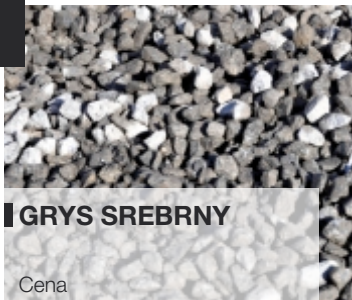

BEZPOŚREDNI IMPORTER KAMIENIA
NATURALNEGO Z BAŁKANÓW

MAN **STONE**

Kamień dla Ciebie

PEŁNA OFERTA NA STRONIE
WWW.MANSTONE.PL

Grysy i otoczaki

GRYS BIAŁY

4/8, 8-13 cm

Cena

GRYS SREBRNY

Cena

OTOCZAK BIAŁY

1-2 cm

Cena

OTOCZAK TĘCZA

Cena

OTOCZAK CZERWONY