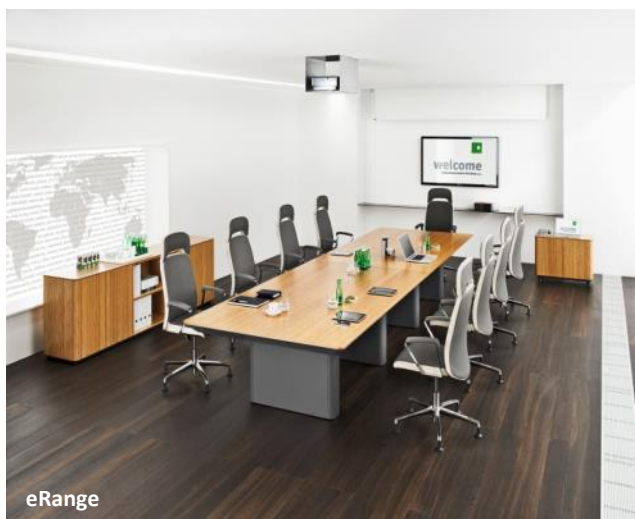

- Jeżeli chcecie Państwo aby Wasza sala konferencyjna była wyjątkowa, poproście nas o przygotowanie indywidualnego projektu stołów, zabudowy ścian, oświetlenia i mediaportów

Zapytaj o ofertę na meble konferencyjne