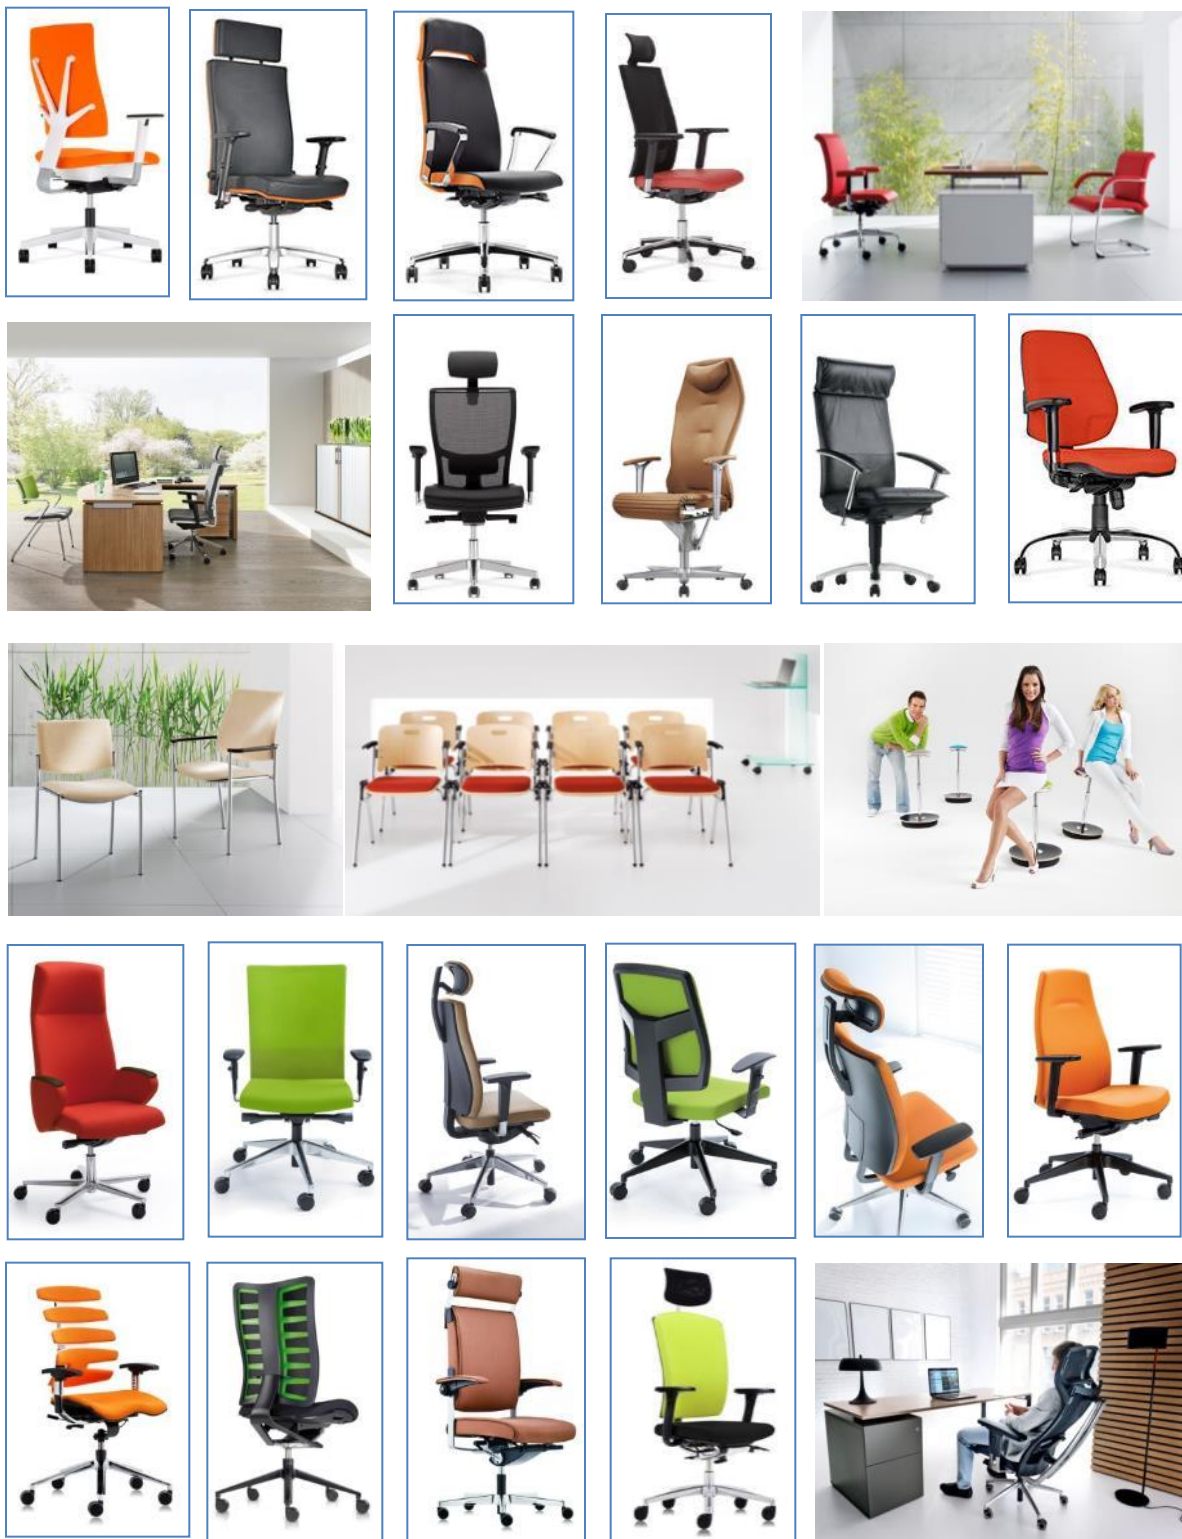

FOTELE OBROTOWE I KRZESŁA KONFERENCYJNE

- Posiadamy w naszej ofercie propozycje wszystkich wiodących polskich producentów foteli oraz propozycje rozwiązań niemieckich i włoskich

Zapytaj o ofertę na fotele i krzesła