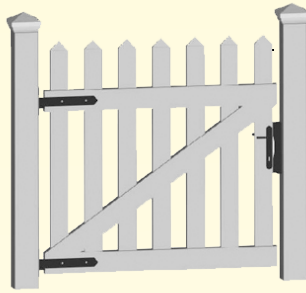

807,64

Brama z okuciami
trapezowa 2
bez słupków
(zawiasy, haki,
zasuwa pozioma,
zasuwa pionowa)

FS-600-550-001

(150+150)x80

705,46

FS-600-560-001

(150+150)x100

733,83

FS-600-570-001

(150+150)x120

762,77

FS-600-580-001

(150+150)x150

807,64

Furtka z okuciami prosta 2 bez słupków (zawiasy, haki, zamek, zaczep oporowy)

FS-500-350-002	100x80	431,42
FS-500-360-002	100x100	442,03
FS-500-370-002	100x120	452,62
FS-500-380-002	100x150	469,45

Furtka z okuciami trapezowa 2 bez słupków (zawiasy, haki, zamek, zaczep oporowy)

FS-500-450-002	100x80	431,42
FS-500-460-002	100x100	442,03
FS-500-470-002	100x120	452,62
FS-500-480-002	100x150	469,45

Płot Staropolski falisty 2 bez słupków