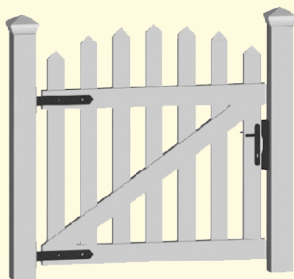

Furtka z okuciami
falista 2
bez słupków
(zawiasy, haki,
zamek, zaczep
oporowy)

FS-500-650-001	100x80	431,42
FS-500-660-001	100x100	442,03
FS-500-670-001	100x120	452,62
FS-500-680-001	100x150	469,45

Furtka z okuciami
wcięta 2
bez słupków
(zawiasy, haki,
zamek, zaczep
oporowy)