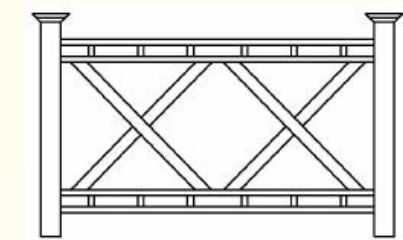

FS-300-180-006	200X100	175,43
FS-300-180-007	200X120	192,25
FS-300-180-008	200X150	215,59

**Płot
balustradowo
farmerski
1- X
(bez słupków)**