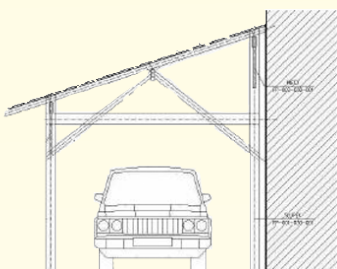

FS 300-610-001

250x350x480
szer. x wys. x dł.

5336,10

Wiata dla samochodu z dachem jednospadzistym wzór 3