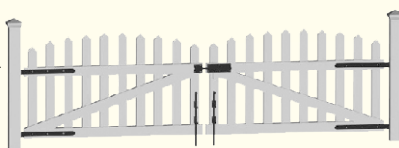

FS-100-940-001	180x60	154,55
FS-100-950-001	180x80	183,77
FS-100-960-001	180x100	205,77
FS-100-970-001	180x120	227,78
FS-100-980-001	180x150	260,77

Brama z okuciami wypukła 2 bez słupków (zawiasy, haki, zasuwa pozioma, zasuwa pionowa)

FS-600-650-001	(150+150)x80	705,46
FS-600-660-001	(150+150)x100	733,83
FS-600-670-001	(150+150)x120	762,77
FS-600-680-001	(150+150)x150	807,64

Brama z okuciami wklęsła 2 bez słupków (zawiasy, haki, zasuwa pozioma, zasuwa pionowa)