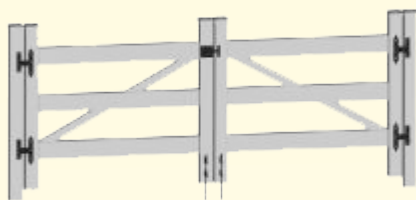

SYSTEM EXCLUSIVE

ogrodzeniaplastikowe.pl

SYSTEM EXCLUSIVE

Exclusive
to bardzo funkcjonalne
ogrodzenia wykonane z
najwyższej jakości
materiałów.

System Exclusive to kompletny system ogrodzeniowy oferujący gotowe przęsła, bramy, furtki oraz wszystkie niezbędne akcesoria do montażu.