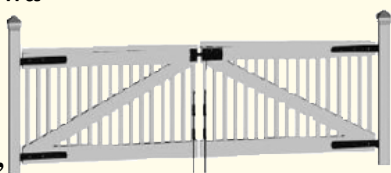

Płot Staropolski
Balustradowy karo 10
szczeble 25x25mm
(bez słupków)

FS-000-140-002	200x60	128,45
FS-000-150-002	200x80	132,78
FS-000-160-002	200x100	141,83
FS-000-170-002	200x120	150,58
FS-000-180-002	200x150	176,96

Płot Pergolowy
skośny
około 9,5x9,5
(bez słupków)

FS-200-450-002	180x80	180,62
FS-200-460-003	180x107	198,45
FS-200-470-004	180x135	220,33

Furtka balustradowa
wraz z okuciami
bez słupków
(zawiasy, haki, zamek,
zaczep oporowy)

FS-500-050-002	100x80	422,93
FS-500-060-002	100x100	437,34
FS-500-070-002	100x120	451,76
FS-500-080-002	100x150	474,26

Brama balustradowa
wraz z okuciami
bez słupków
(zawiasy, haki,
zasuwa pozioma,
zasuwa pionowa)