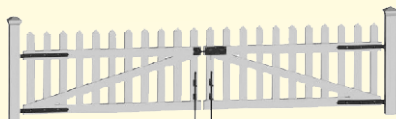

Brama prosta
wraz z okuciami
bez słupków(zawiasy,
haki, zasuwą poziomą,
zasuwą pionową)

FS-600-250-001	(150+150)x80	857,88
FS-600-260-001	(150+150)x100	907,65
FS-600-270-001	(150+150)x120	957,40
FS-600-280-001	(150+150)x150	1034,06

Brama trapezowa
wraz z okuciami
(zawiasy, haki,
zasuwą poziomą,
zasuwą pionową)