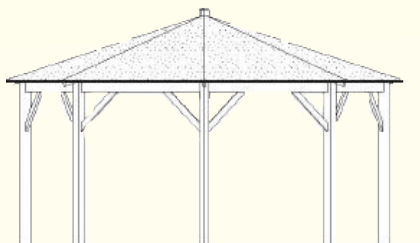

Altana ogrodowa
ośmiokątna

FS-300-600-001	510x510x325	8930,25
----------------	-------------	---------

Altana ogrodowa
kwadratowa

FS-300-600-001	300 x 300 x 250	4156,75
	400 x 400 x 250	6302,67

Wiata dla samochodu z dachem dwuspadzistym