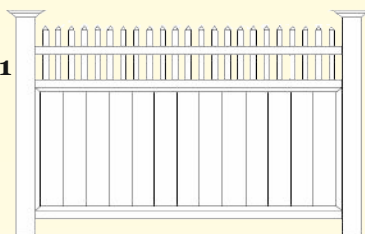

Ogrodzenie
parawanowo-proste 1
(bez słupków)

FS-300-352-001	184 x 80	383,26
FS-300-362-001	184 x120	473,15
FS-300-372-001	184 x150	569,48
FS-300-382-001	184 x180	627,20

Ogrodzenie
parawanowo-
trapezowe 1
(bez słupków)