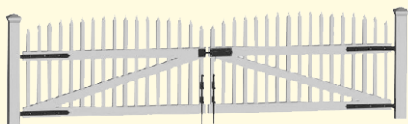

FS-500-050-002	100x80	422,93
FS-500-060-002	100x100	437,34
FS-500-070-002	100x120	451,76
FS-500-080-002	100x150	474,26

Brama balustradowa
wraz z okuciami
bez słupków
(zawiasy, haki,
zasuwa pozioma,
zasuwa pionowa)

FS-600-050-002	(150+150)x80	735,32
FS-600-060-002	(150+150)x100	777,97
FS-600-070-002	(150+150)x120	820,62
FS-600-080-002	(150+150)x150	886,34

Płot Staropolski
prosty falisty
(bez słupków)

FS-000-840-001	180x60	183,14
FS-000-850-001	180x80	196,95
FS-000-860-001	180x100	219,93
FS-000-870-001	180x120	242,89
FS-000-880-001	180x150	277,40

Płot Staropolski
prosty wcięty
(bez słupków)

FS-000-940-001	180x60	183,14
FS-000-950-001	180x80	196,95
FS-000-960-001	180x100	219,93
FS-000-970-001	180x120	242,89
FS-000-980-001	180x150	277,40

Brama wypukła
z okuciami
bez słupków
(zawiasy, haki,
zasuwa pozioma,
zasuwa pionowa)