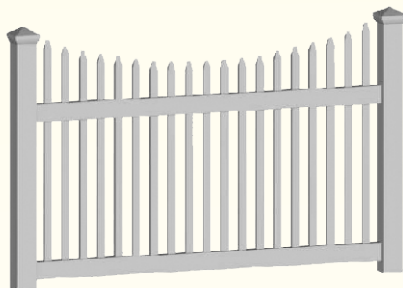

Płot Staropolski
Balustradowy karo 10
szczeble 25x25mm
(bez słupków)

FS-000-140-002	200x60	128,45
FS-000-150-002	200x80	132,78
FS-000-160-002	200x100	141,83
FS-000-170-002	200x120	150,58
FS-000-180-002	200x150	176,96

FS-500-050-002	100x80	422,93
FS-500-060-002	100x100	437,34
FS-500-070-002	100x120	451,76
FS-500-080-002	100x150	474,26

Brama balustradowa
wraz z okuciami
bez słupków
(zawiasy, haki,
zasuwa pozioma,
zasuwa pionowa)

FS-600-050-002	(150+150)x80	735,32
FS-600-060-002	(150+150)x100	777,97
FS-600-070-002	(150+150)x120	820,62
FS-600-080-002	(150+150)x150	886,34

Płot Staropolski
prosty falisty
(bez słupków)

FS-000-840-001	180x60	183,14
FS-000-850-001	180x80	196,95
FS-000-860-001	180x100	219,93
FS-000-870-001	180x120	242,89
FS-000-880-001	180x150	277,40

Płot Staropolski
prosty wcięty
(bez słupków)

FS-000-940-001	180x60	183,14
FS-000-950-001	180x80	196,95
FS-000-960-001	180x100	219,93
FS-000-970-001	180x120	242,89
FS-000-980-001	180x150	277,40

Brama wypukła
z okuciami
bez słupków
(zawiasy, haki,
zasuwa pozioma,
zasuwa pionowa)