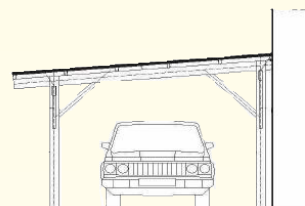

FS 300-610-001

280x250x480
szer. x wys. x dł.

5093,55

Pergole drabinowe 1