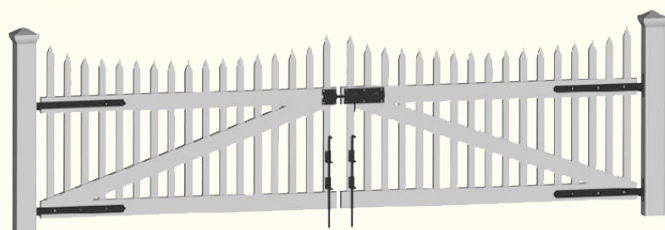

SYSTEM EXCLUSIVE

ogrodzeniaplastikowe.pl

SYSTEM EXCLUSIVE

Exclusive
to bardzo funkcjonalne
ogrodzenia wykonane z
najwyższej jakości
materiałów.

System Exclusive to kompletny system ogrodzeniowy oferujący gotowe przęsła, bramy, furtki oraz wszystkie niezbędne akcesoria do montażu.

Do ich produkcji wykorzystuje się polichlorek winylu (PCV) gwarantujący wieloletnią trwałość ogrodzeń.

Ponadto ogrodzenia Exclusive posiadają atest Państwowego Zakładu Higieny potwierdzający brak szkodliwego wpływu na ludzi i zwierzęta.