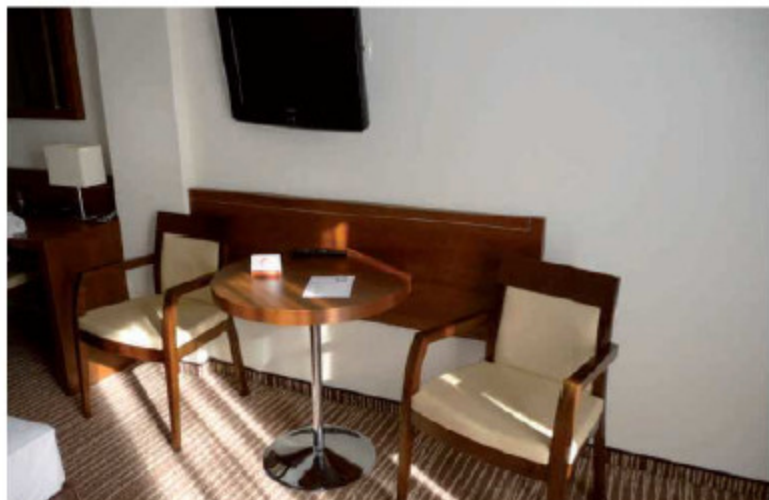

Nasza szeroka, różnorodna i wyselekcjonowana oferta obejmuje między innymi:

- **Meble biurowe**, meble pracownicze, stoły konferencyjne, ścianki działowe
- **Meble metalowe**, szafy bhp ubraniowe, socjalne, szafy biurowe, meble medyczne, meble warsztatowe, sejfy, meble nierdzewne
- **Krzesła i fotele biurowe**, obrotowe i stałe, konferencyjne, do kawiarni, siedziska recepcyjne
- **Regały metalowe**, regały archiwalne i regały magazynowe, regały stałe oraz regały przesuwne
- **Meble gabinetowe**, meblowe wg indywidualnego projektu
- **Lady recepcyjne**, meble hotelowe
- **Kuchnie**, szafy przesuwne, meble pokojowe, meble na wymiar, oświetlenie led
- **Meble tapicerowane**, sofy i siedziska, meble projektowe na wymiar
- Wieszaki, Gabloty i tablice, Kosze, Apteczki, szafki na klucze

Zapraszamy na naszą stronę internetową:

www.L-meble.pl

SALE KONFERENCYJNE
I POKOJE ROZMÓW

RECEPCJE

RESTAURACJE
I KAWIARNIE

**SZAFY METALOWE
BIUROWE**

**SZAFY DLA PLACÓWEK
SŁUŻBY ZDROWIA**

**METALOWE SZAFY
SKRYTKOWE**