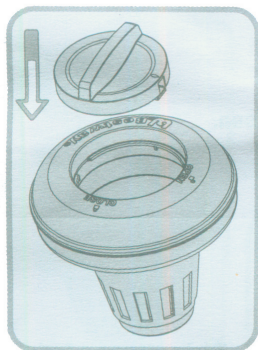

# DOZOWNIK CHEMIKALIÓW

Pływający dozownik chemikaliów zaprojektowany jest do zastosowania z wolno rozpuszczającymi się tabletkami chloru i bromu. Pływający dozownik chloru może być stosowany z tabletkami chloru 1" i 3".

Dozowaniem środka chemicznego do basenu steruje regulowany pierścień dozujący. Wykonanie pływającego dozownika z tworzywa odpornego na działanie promieniowania UV pozwala na jego stosowanie wiele sezonów

## RYSUNEK MONTAŻOWY:

Przekręcić pokrywę w celu otwarcia.  
Włożyć do środka tabletki

Zamknąć pokrywę

Obrócić pierścień dozujący zgodnie z wymaganą wielkością dozowania