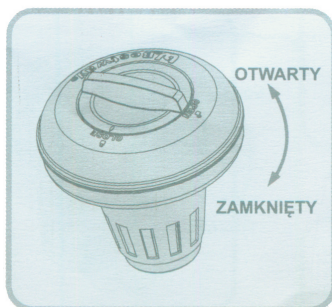

Zamknąć pokrywę