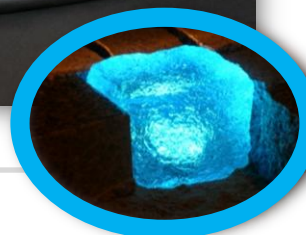

kolor^{RGB}
ma znaczenie

LED®
Produkt