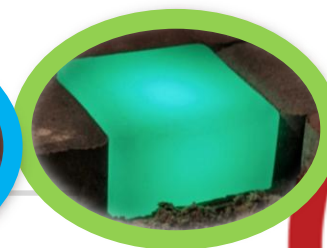

NOSTALIT 12X12

wymiary: 12x12x6 cm
nazwa katalog: KN 1212
waga: 1 kg
źródło światła: Led RGB
moc 1,44 W