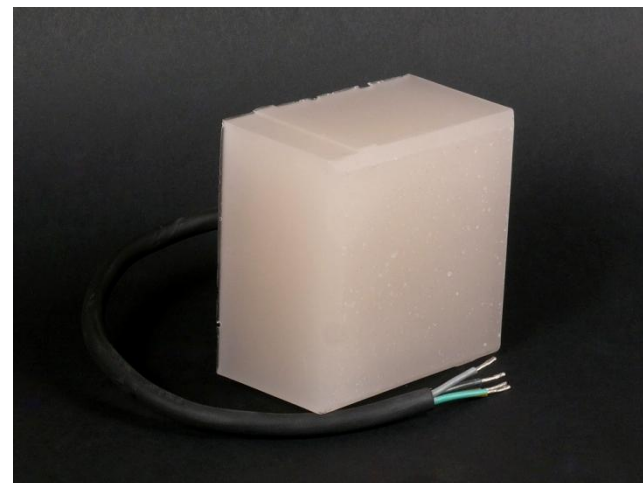

PRODUKT PRAWNIE CHRONIONY

świecący kamień ogrodowy

LED
DARCOM

kolor RGB
ma znaczenie

LED
Produkt
www.ledprodukt.pl

○ NOWOCZESNY DESIGN

- „Świecąca Kostka Brukowa” LED Bruk jest innowacyjną formą podświetlenia terenów brukowanych. Kształt i wymiary są dostosowane do typowej kostki brukowej dostępnej na rynku. Możesz więc dowolnie „malować światłem otoczenie swojego domu, ogrodu, podjazdu etc.” .
- Kostka LedBruk skonstruowana jest w taki sposób, aby uniknąć efektu widocznych punktów świetlnych, świeci jednolitym światłem na całej swojej powierzchni.
- Największą zaletą naszej „Świecącej Kostki Brukowej” jest technologia LED RGB , dzięki której będzie ona świecić w wybranym przez Ciebie kolorze, który możesz zmieniać według uznania.

○ Zasilanie – 12V, ○ Moc – 1,44 W.

○ Złączka żelowa 3M Scotchlok - 316 IR

Złączka z „petrozelem” do łączenia żył miedzianych. Do zastosowania w ziemi i w zasilaniu systemów irygacyjnych. Odporna na złe warunki atmosferyczne, wilgoć, wodę.

kolor^{RGB}
ma znaczenie

LED[®]
Produkt

DOSTĘPNE WZORY

HOLLAND ½

wymiary: 10x10x6 cm
nazwa katalog: KH 1010
waga: 0,70 kg
źródło światła: Led RGB
moc: 1,44 W

LED
DARCOM

kolor^{RGB}
ma znaczenie

LED[®]
Produkt