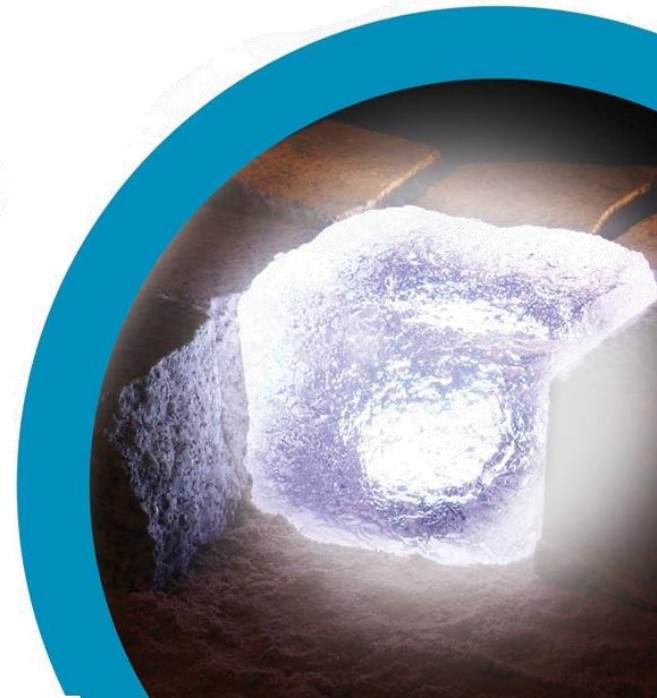

Świecąca kostka brukowa

kolor^{RGB}
ma **znaczenie**

Firma **DARCOM** Autoryzowany Punkt Sprzedaży firmy
Oficjalny dystrybutor świecącej kostki brukowej i kamienia ogrodowego LED RGB

Prezentacja 2013