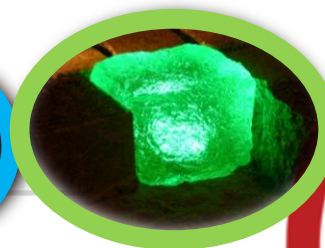

kolor^{RGB}
ma znaczenie

LED®
Produkt