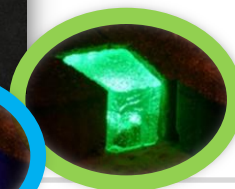

PRODUKT PRAWNIE CHRONIONY

świecący kamień ogrodowy

LED
DARCOM

kolor RGB
ma znaczenie

LED
Produkt
www.ledprodukt.pl

○ NOWOCZESNY DESIGN

- „Świecąca Kostka Brukowa” LED Bruk jest innowacyjną formą podświetlenia terenów brukowanych. Kształt i wymiary są dostosowane do typowej kostki brukowej dostępnej na rynku. Możesz więc dowolnie „malować światłem otoczenie swojego domu, ogrodu, podjazdu etc.” .
- Kostka LedBruk skonstruowana jest w taki sposób, aby uniknąć efektu widocznych punktów świetlnych, świeci jednolitym światłem na całej swojej powierzchni.
- Największą zaletą naszej „Świecącej Kostki Brukowej” jest technologia LED RGB , dzięki której będzie ona świecić w wybranym przez Ciebie kolorze, który możesz zmieniać według uznania.

LED
DARCOM

kolor^{RGB}
ma znaczenie

**LED**[®]
Produkt

DOSTĘPNE WZORY

PICCOLA DUŻA A

wymiary: 8,3x10x9x6 cm
nazwa katalog: Piccola A
waga: 0,60 kg
źródło światła: Led RGB
moc 1,44 W

PICCOLA MAŁA B

wymiary: 6,3x10x7x6 cm
nazwa katalog: Piccola B
waga: 0,45 kg
źródło światła: Led RGB
moc 1,44 W