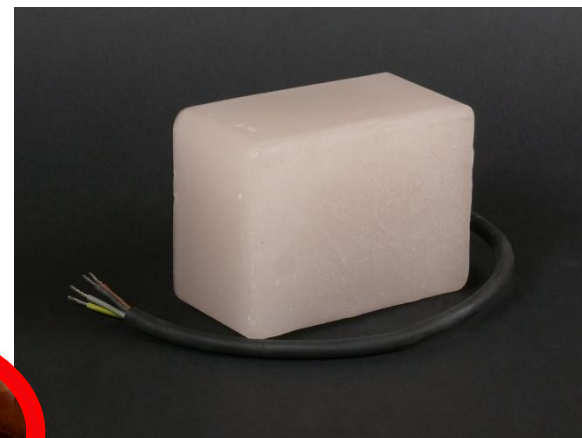

DOSTĘPNE WZORY

NOSTALIT 9X12

wymiary: 9x12x6 cm
nazwa katalog: KN 912
waga: 0,70 kg
źródło światła: Led RGB
moc 1,44 W

Nostalit

NOSTALIT 12X12

wymiary: 12x12x6 cm
nazwa katalog: KN 1212
waga: 1 kg
źródło światła: Led RGB
moc 1,44 W

LED
DARCOM

kolor^{RGB}
ma znaczenie

LED®
Produkt