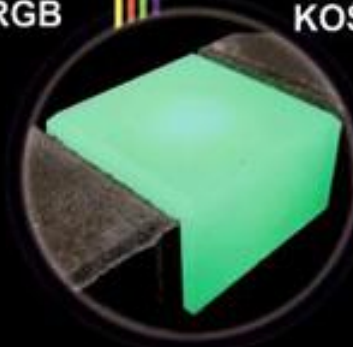

PRODUKT PRAWNIE CHRONIONY

świecący kamień ogrodowy

LED
DARCOM

kolor RGB
ma znaczenie

LED
Produkt
www.ledprodukt.pl

○ NOWOCZESNY DESIGN

- „Świecąca Kostka Brukowa” LED Bruk jest innowacyjną formą podświetlenia terenów brukowanych. Kształt i wymiary są dostosowane do typowej kostki brukowej dostępnej na rynku. Możesz więc dowolnie „malować światłem otoczenie swojego domu, ogrodu, podjazdu etc.” .
- Kostka LedBruk skonstruowana jest w taki sposób, aby uniknąć efektu widocznych punktów świetlnych, świeci jednolitym światłem na całej swojej powierzchni.
- Największą zaletą naszej „Świecącej Kostki Brukowej” jest technologia LED RGB , dzięki której będzie ona świecić w wybranym przez Ciebie kolorze, który możesz zmieniać według uznania.

○ Zasilanie – 12V, ○ Moc – 1,44 W.

○ Złączka żelowa 3M Scotchlok - 316 IR

Złączka z „petrozelem” do łączenia żył miedzianych. Do zastosowania w ziemi i w zasilaniu systemów irygacyjnych. Odporna na złe warunki atmosferyczne, wilgoć, wodę.

LED
DARCOM

kolor^{RGB}
ma znaczenie

LED[®]
Produkt

ZASILACZ LED

STEROWNIK RGB

KOSTKA LED RGB

KOSTKA LED RGB

nacisk statyczny
do 8000 kg