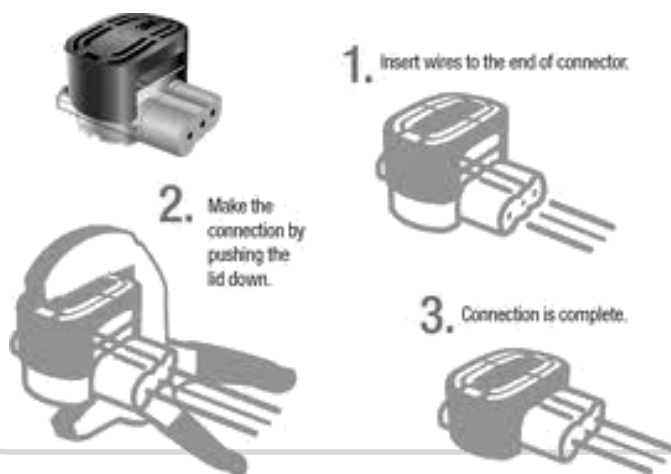

kolor^{RGB}
ma znaczenie

LED®
Produkt