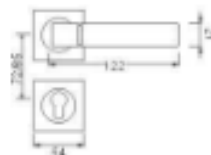

### Gerta - BIK-09-232 CS

ROOM DOOR

BATHROOM DOOR

FINISHING BS/CP

**Producent :** BIKEA (PRC)  
**Materiał:** stop Zn-Al  
**Wykończenie :** chrom połysk-CP/nikiel satin-NS,  
**Szyldy dolne:** łazienkowe-WC,klucz-WK,wkładka-WB  
**Waga:** 860 g

**Cena klamki** - 44.72 PLN netto/55.00 PLN brutto

**Cena szyldu WK/WB** - 12.20 PLN netto/15.00 PLN brutto

**Cena szyldu WC** - 16.26 PLN netto/ 20.00 PLN brutto

**Firma:** Solidoor Sp. Zo.o.

**Nip:** 5542908023