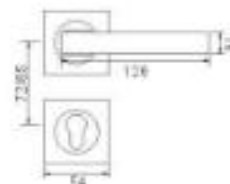

Fiona - **BIK-09-170 SN/CP**

ROOM DOOR

BATHROOM DOOR

FINISHING:BSN/CP

Producent : BIKEA (PRC)
Materiał: stop Zn-Al
Wykończenie : chrom połysk-CP/nikiel satin-NS,
Szyldy dolne: łazienkowe-WC,klucz-WK,wkładka-WB
Waga: 860 g

Cena klamki - 44.72 PLN netto/55.00 PLN brutto

Cena szyldu WK/WB - 12.20 PLN netto/15.00 PLN brutto

Cena szyldu WC - 16.26 PLN netto/ 20.00 PLN brutto

Firma: Solidoor Sp. Zo.o.

Nip: 5542908023

Regon: 340928687