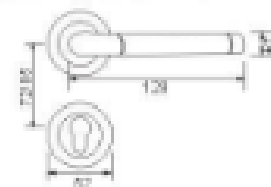

### Anna - **BIK-05-186 SN/CP**

ROOM DOOR

BATHROOM DOOR

FINISHING: BS/CP

**Producent :** BIKEA (PRC)  
**Materiał:** stop Zn-Al  
**Wykończenie :** chrom połysk-CP/nikiel satin-NS,  
**Szyldy dolne:** łazienkowe-WC,klucz-WK,wkładka-WB  
**Waga:** 860 g

**Cena klamki** - 44.72 PLN netto/55.00 PLN brutto

**Cena szyldu WK/WB** - 12.20 PLN netto/15.00 PLN brutto

**Cena szyldu WC** - 16.26 PLN netto/ 20.00 PLN brutto

**Firma:** Solidoor Sp. Zo.o.

**Nip:** 5542908023