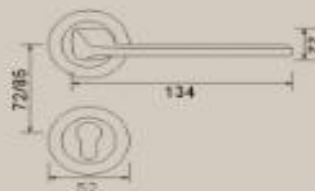

Carla - **BIK-05-208 SN/CP**

ROOM DOOR

BATHROOM DOOR

FINISH FAC: SS/CP

Producent : BIKEA (PRC)
Materiał: stop Zn-Al
Wykończenie : chrom połysk-CP/nikiel satin-NS,
Szyldy dolne: łazienkowe-WC, klucz-WK, wkładka-WB
Waga: 860 g

Cena klamki - 44.72 PLN netto/55.00 PLN brutto

Cena szyldu WK/WB - 12.20 PLN netto/15.00 PLN brutto

Cena szyldu WC - 16.26 PLN netto/ 20.00 PLN brutto

Firma: Solidoor Sp. Zo.o.

Nip: 5542908023

Regon: 340928687