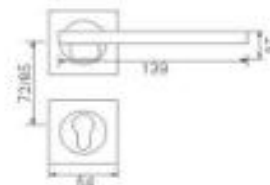

Beatrix - **BIK-09-114 SN/CP**

ROOM DOOR

BATHROOM DOOR

FINISHING: BSN/CP

Producent : BIKEA (PRC)
Materiał: stop Zn-Al
Wykończenie : chrom połysk-CP/nikiel satin-NS,
Szyldy dolne: łazienkowe-WC, klucz-WK, wkładka-WB
Waga: 860 g

Cena klamki - 44.72 PLN netto/55.00 PLN brutto
Cena szyldu WK/WB - 12.20 PLN netto/15.00 PLN brutto
Cena szyldu WC - 16.26 PLN netto/ 20.00 PLN brutto

Firma: Solidoor Sp. Zo.o.

Nip: 5542908023

Regon: 340928687