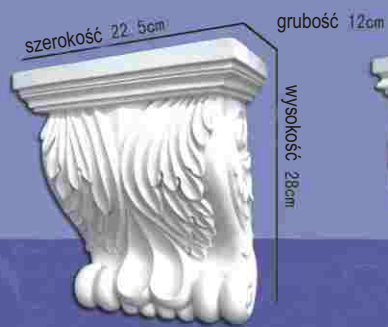

R 2069
wymiar: 66 cm
grubość: 6,2 cm

R 2070
wymiar: 71 cm
grubość: 5 cm

R 2071
wymiar: 89 cm
grubość: 7,5 cm

R 2072
wymiar: 80 cm
grubość: 4,8 cm

W 3000
(wymiar: 22,5x12x28 cm)

W 3001
(wymiar: 20x10,1x28 cm)

W 3002
(wymiar: 19x13,7x28 cm)

W 3003
(wymiar: 18,4x10,5x21 cm)

W 3004
(wymiar: 29,8x22x51 cm)

W 3005
(wymiar: 12x14x24 cm)

W 3006
(wymiar: 9,5x6,5x15,8 cm)

W 3007
(wymiar: 18,6x7,7x26 cm)

W 3008
(wymiar: 12,3x8x25 cm)