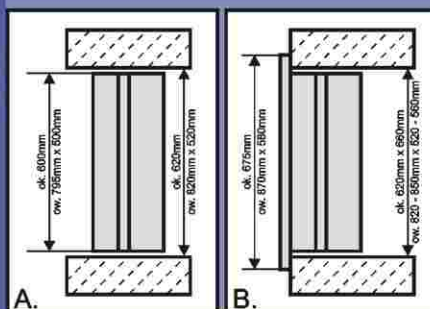

NOWOŚĆ

2 warianty montażu

Wariant A - wnęka okienna w przypadku okna okrągłego musi mieć minimum 620mm. w przypadku okna owalnego 820mm x 520mm (wys./szer.)

Wariant B - wnęka okienna w przypadku okna okrągłego może wynosić od 620mm do 660mm w przypadku okna owalnego 820mm - 850mm (wys.) 520mm - 560mm (szer.) wnęka od zewnątrz nie wymaga obróbki, dzięki zastosowaniu kołnierza maskującego znajdującego się w zestawie.

Wzory szprosów