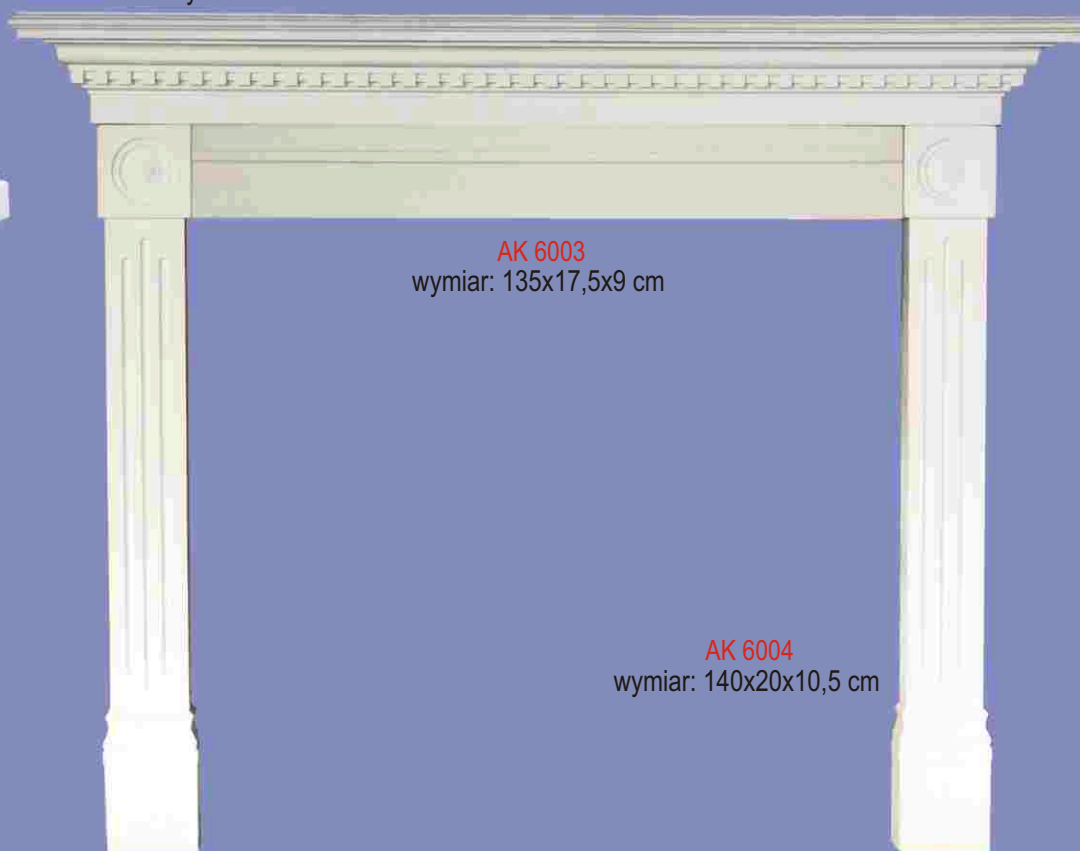

W 3026
(wymiar: 18,8x12,5x30,8 cm)

W 3027
(wymiar: 12,8x10x22,5 cm)

W 3028
(wymiar: 16,5x9,5x25,5 cm)

AK 6001
wymiar: 150x22,5x16,5 cm

W 3018

W 3029
wymiar: 105x20x18 cm

W 3031
wymiar: 100x26x21 cm

W 3030
wymiar: 34,5x21x52,8 cm

AK 6002
wymiar: 173x26x20 cm

AK 6003
wymiar: 135x17,5x9 cm

AK 6004
wymiar: 140x20x10,5 cm

D 4001
średnica: 7 cm
grubość: 1 cm

D 4002
średnica: 10 cm
grubość: 1,8 cm

D 4003
średnica: 12,7 cm
grubość: 1,7 cm