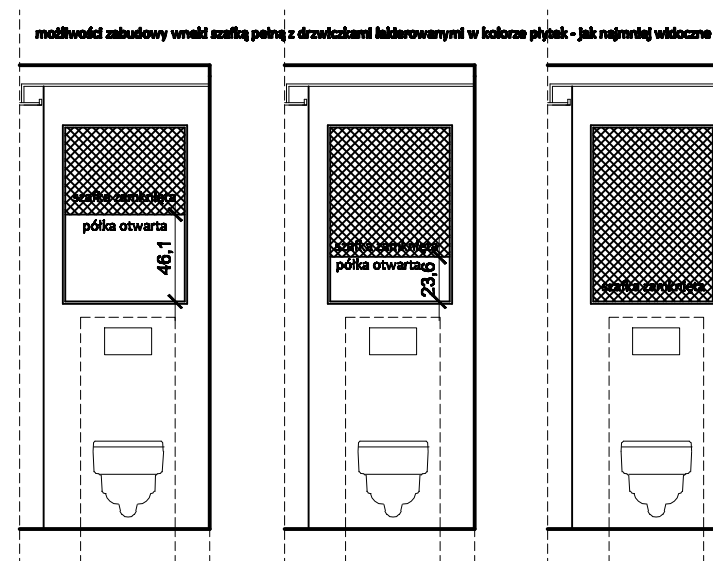

Łazienka parter

układ wod-kan
układ ścianek gk

INWESTOR:	Magdalena i Tomasz Makowczyński	
TYTUŁ OPRACOWANIA:	PROJEKT WNĘTRZA DOMKU JEDNORODZINNEGO	
RYBUNEK:	ŁAZIENKA PARTER - układ wod-kan, układ ścianek gk	NR RYB: 1
PROJEKTANT:	mgr sztuki Natalya Naglewicz i mgr inż. arch. Emilia Krysińska	DATA: 4-05-2012

Szczegółowy spis wyposażenia (ŁAZIENKI)

1. ŁAZIENKA NA DOLE

Płytki na ścianach i podłodze

http://www.tubadzin.pl/pl/kolekcje/przeznaczenie/lazienka.html/kID/3/Sensitive_Stone/

Tubądzin Sensitive Stone 45x23 cm, Sensitive Stone 5 60x33,3 cm

Podłoga Tubądzin Sensitive Stone 33,3x33,3

Podłoga Drewno egzotyczne Iroko

a. Kabina prysznicowa

Natrysk otwarty z jednostronnie mocowaną szybą przezroczystą szer. 50cm wys. 224cm (dokładny wymiar należy sprawdzić tuż przed zamówieniem, po ułożeniu płytek)

3,17mb ledów w kolorze ciepym białym na „półkach” sufitu

i. Inne

Lustro wklejane 81.2x224.2cm (dokładny wymiar należy sprawdzić tuż przed
zamówieniem, po ułożeniu płytek)