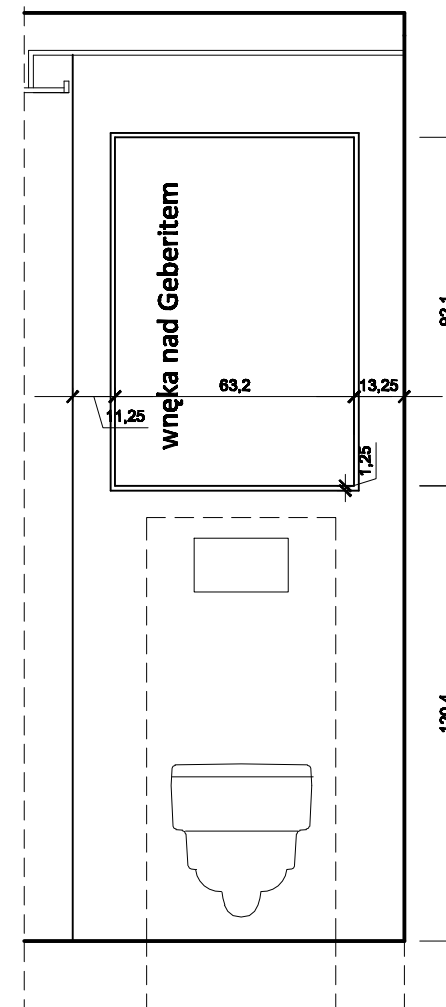

Łazienka parter

układ wod-kan
układ ścianek gk

INWESTOR:	Magdalena i Tomasz Makowczyński	
TYTUŁ OPRACOWANIA:	PROJEKT WNĘTRZA DOMKU JEDNORODZINNEGO	
RYBUNEK:	ŁAZIENKA PARTER - układ wod-kan, układ ścianek gk	NR RYB: 1
PROJEKTANT:	mgr sztuki Natalya Naglewicz i mgr inż. arch. Emilia Krysińska	DATA: 4-05-2012

Szczegółowy spis wyposażenia (ŁAZIENKI)

1. ŁAZIENKA NA DOLE

Płytki na ścianach i podłodze

http://www.tubadzin.pl/pl/kolekcje/przeznaczenie/lazienka.html/kID/3/Sensitive_Stone/

Tubądzin Sensitive Stone 45x23 cm, Sensitive Stone 5 60x33,3 cm

Podłoga Tubądzin Sensitive Stone 33,3x33,3

Podłoga Drewno egzotyczne Iroko

a. Kabina prysznicowa

Natrysk otwarty z jednostronnie mocowaną szybą przezroczystą szer. 50cm wys. 224cm (dokładny wymiar należy sprawdzić tuż przed zamówieniem, po ułożeniu płytek)

3,17mb ledów w kolorze ciepym białym na „półkach” sufitu

i. Inne

Lustro wklejane 81.2x224.2cm (dokładny wymiar należy sprawdzić tuż przed
zamówieniem, po ułożeniu płytek)