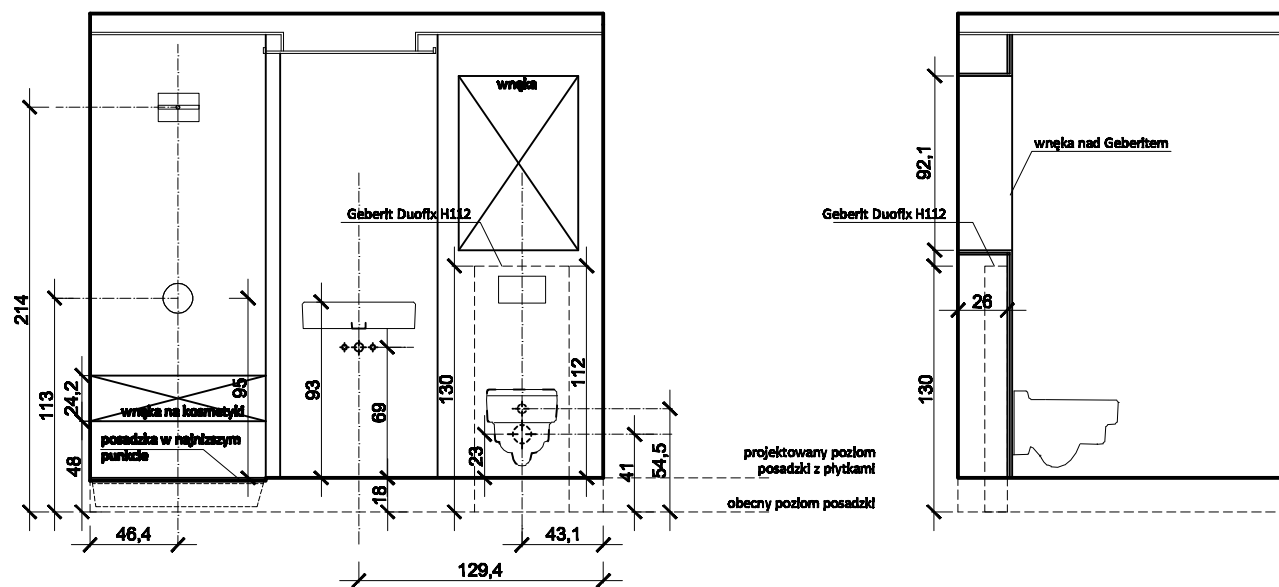

Łazienka parter

układ wod-kan
układ ścianek gk

INWESTOR:	Magdalena i Tomasz Makowczyński	
TYTUŁ OPRACOWANIA:	PROJEKT WNĘTRZA DOMKU JEDNORODZINNEGO	
RYBUNEK:	ŁAZIENKA PARTER - układ wod-kan, układ ścianek gk	NR RYB: 1
PROJEKTANT:	mgr sztuki Natalya Naglewicz i mgr inż. arch. Emilia Krysińska	DATA: 4-05-2012

Szczegółowy spis wyposażenia (ŁAZIENKI)

1. ŁAZIENKA NA DOLE

Płytki na ścianach i podłodze

http://www.tubadzin.pl/pl/kolekcje/przeznaczenie/lazienka.html/kID/3/Sensitive_Stone/

Tubądzin Sensitive Stone 45x23 cm, Sensitive Stone 5 60x33,3 cm

Podłoga Tubądzin Sensitive Stone 33,3x33,3

Podłoga Drewno egzotyczne Iroko

a. Kabina prysznicowa

Natrysk otwarty z jednostronnie mocowaną szybą przezroczystą szer. 50cm wys. 224cm (dokładny wymiar należy sprawdzić tuż przed zamówieniem, po ułożeniu płytek)

3,17mb ledów w kolorze ciepym białym na „półkach” sufitu

i. Inne

Lustro wklejane 81.2x224.2cm (dokładny wymiar należy sprawdzić tuż przed
zamówieniem, po ułożeniu płytek)