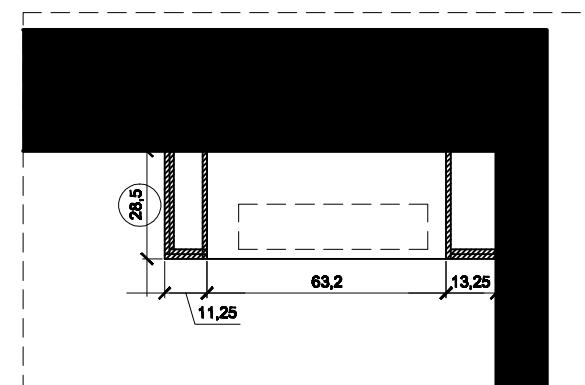

Łazienka parter

układ wod-kan
układ ścianek gk

INWESTOR:	Magdalena i Tomasz Makowczyński	
TYTUŁ OPRACOWANIA:	PROJEKT WNĘTRZA DOMKU JEDNORODZINNEGO	
RYBUNEK:	ŁAZIENKA PARTER - układ wod-kan, układ ścianek gk	NR RYB: 1
PROJEKTANT:	mgr sztuki Natalya Naglewicz i mgr inż. arch. Emilia Krysińska	DATA: 4-05-2012

Szczegółowy spis wyposażenia (ŁAZIENKI)

1. ŁAZIENKA NA DOLE

Płytki na ścianach i podłodze

http://www.tubadzin.pl/pl/kolekcje/przeznaczenie/lazienka.html/kID/3/Sensitive_Stone/

Tubądzin Sensitive Stone 45x23 cm, Sensitive Stone 5 60x33,3 cm

Podłoga Tubądzin Sensitive Stone 33,3x33,3

Podłoga Drewno egzotyczne Iroko

a. Kabina prysznicowa

Natrysk otwarty z jednostronnie mocowaną szybą przezroczystą szer. 50cm wys. 224cm (dokładny wymiar należy sprawdzić tuż przed zamówieniem, po ułożeniu płytek)

3,17mb ledów w kolorze ciepym białym na „półkach” sufitu

i. Inne

Lustro wklejane 81.2x224.2cm (dokładny wymiar należy sprawdzić tuż przed
zamówieniem, po ułożeniu płytek)