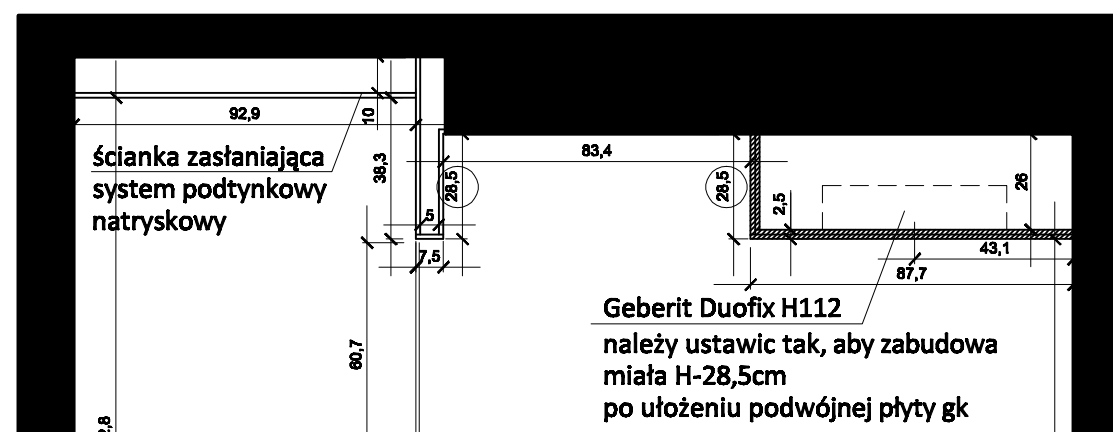

Łazienka parter

układ wod-kan
układ ścianek gk

INWESTOR:	Magdalena i Tomasz Makowczyński	
TYTUŁ OPRACOWANIA:	PROJEKT WNĘTRZA DOMKU JEDNORODZINNEGO	
RYBUNEK:	ŁAZIENKA PARTER - układ wod-kan, układ ścianek gk	NR RYB: 1
PROJEKTANT:	mgr sztuki Natalya Naglewicz i mgr inż. arch. Emilia Krysińska	DATA: 4-05-2012