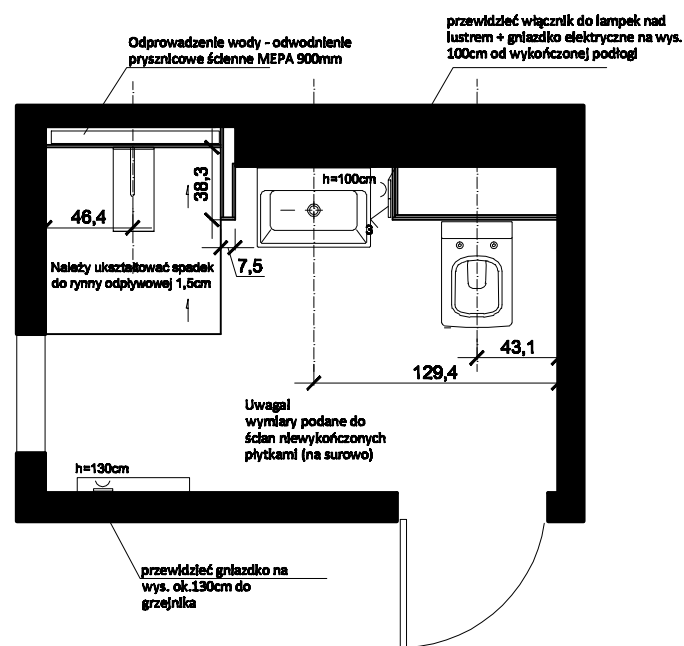

Łazienka parter

układ wod-kan
układ ścianek gk

INWESTOR:	Magdalena i Tomasz Makowczyński	
TYTUŁ OPRACOWANIA:	PROJEKT WNĘTRZA DOMKU JEDNORODZINNEGO	
RYBUNEK:	ŁAZIENKA PARTER - układ wod-kan, układ ścianek gk	NR RYB: 1
PROJEKTANT:	mgr sztuki Natalya Naglewicz i mgr inż. arch. Emilia Krysińska	DATA: 4-05-2012

Szczegółowy spis wyposażenia (ŁAZIENKI)

1. ŁAZIENKA NA DOLE

Płytki na ścianach i podłodze

http://www.tubadzin.pl/pl/kolekcje/przeznaczenie/lazienka.html/kID/3/Sensitive_Stone/

Tubądzin Sensitive Stone 45x23 cm, Sensitive Stone 5 60x33,3 cm

Podłoga Tubądzin Sensitive Stone 33,3x33,3

Podłoga Drewno egzotyczne Iroko

a. Kabina prysznicowa

Natrysk otwarty z jednostronnie mocowaną szybą przezroczystą szer. 50cm wys. 224cm (dokładny wymiar należy sprawdzić tuż przed zamówieniem, po ułożeniu płytek)

3,17mb ledów w kolorze ciepym białym na „półkach” sufitu

i. Inne

Lustro wklejane 81.2x224.2cm (dokładny wymiar należy sprawdzić tuż przed
zamówieniem, po ułożeniu płytek)