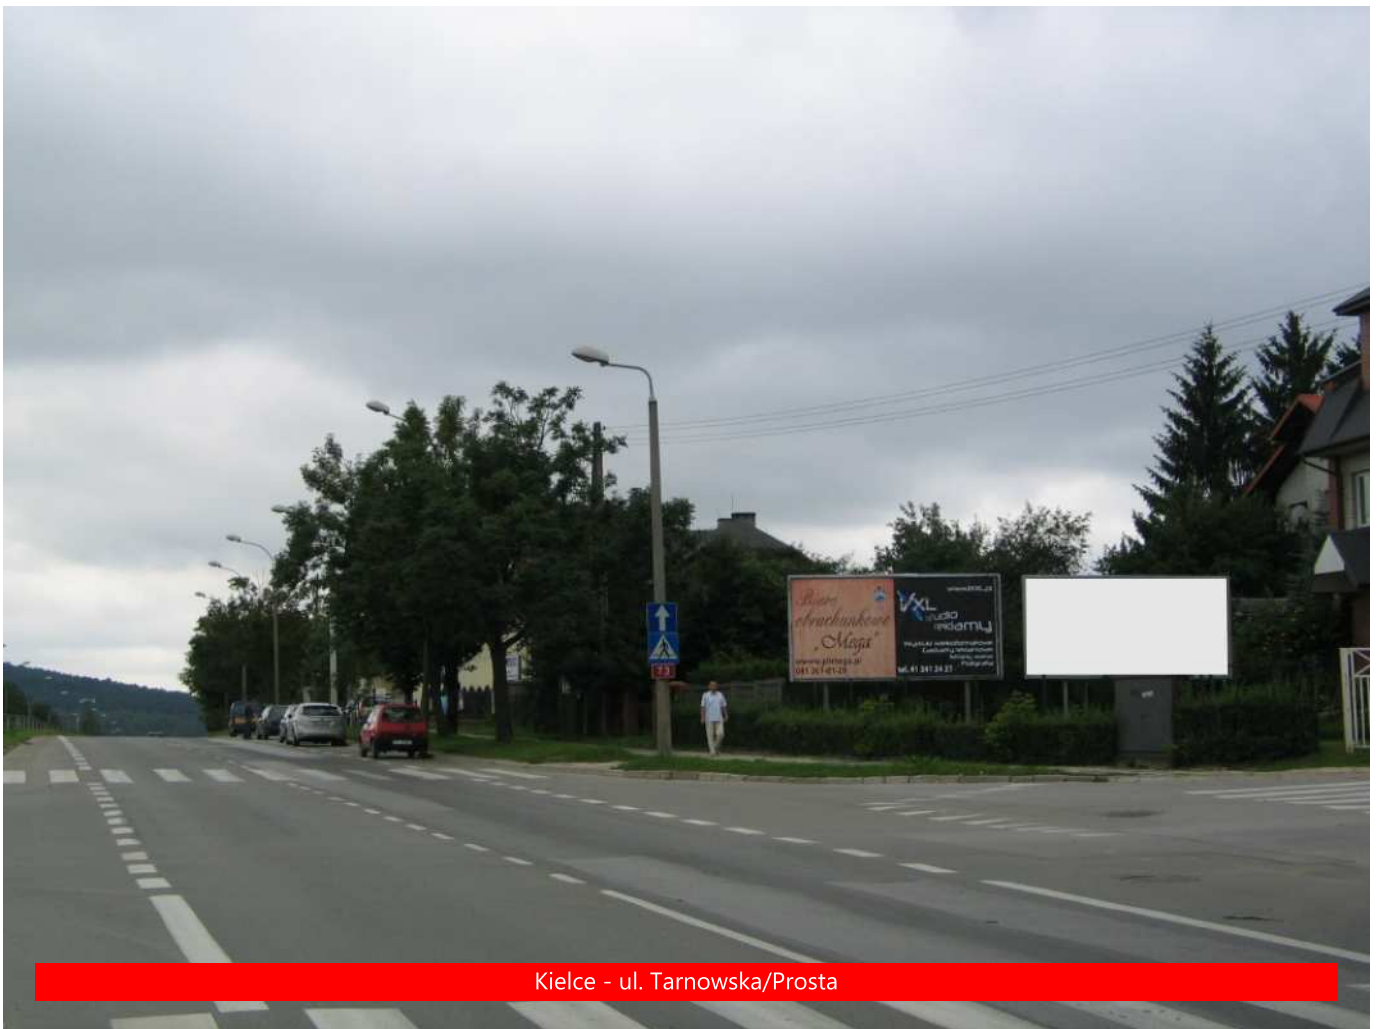

wynajem
tablic reklamowych
w Kielcach

608 026 152
517 116 489

Kielce - ul. Husarska przed Ściegiennego

Kielce - Wiśniówka wlot od Warszawy

Kielce - ul. Warszawska wlot od Warszawy

Kielce - ul. Tarnowska/Prosta

Kielce - ul. Tarnowska za Wapiennikową

Kielce - ul. Klonowa/Orkana tablica A

Kielce - ul. Klonowa/Orkana tablica B

Kielce - Dąbrowa wylot w kierunku Warszawy

Kielce - ul. Krakowska przed Jagiellońską

Kielce - Domaszowice wylot w kierunku Lublina

Kielce - Domaszowice wlot od Lublina

Chęciny - trasa 762 za zjazdem z E7 w kierunku na Małogoszcz

Tablica mobilna - ekran dwustronny 5.04m x 2.38m