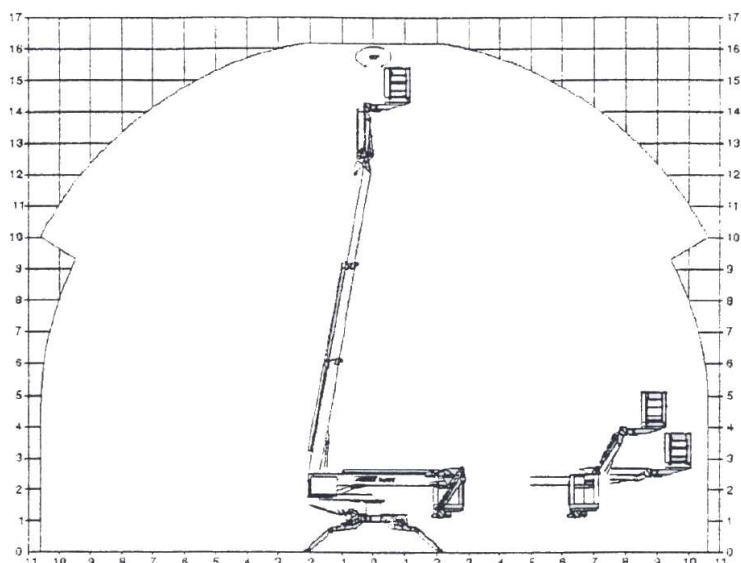

WINDEX

sprzedaż - wynajem - konserwacja

TEUPEN®

PODEST RUCHOMY SAMOJEZDNY

Teupen ST 16

- Wysokość robocza **16,25 m**
- Wysokość platformy **14,25 m**
- Wysięg boczny **10.50 m**
- maksymalny udźwig kosza **200 kg**
- Masa własna **2150 kg**
- Zasilanie **DIESEL / 230V**
- praca na pochyle **25 %**

- A. długość **4,99 m**
- B. szerokość **0,94 m**
- C. wysokość **1,98 m**

- wymiary kosza **1,20 x 0,80 m**
- rozstawione podpory **4.20 m**