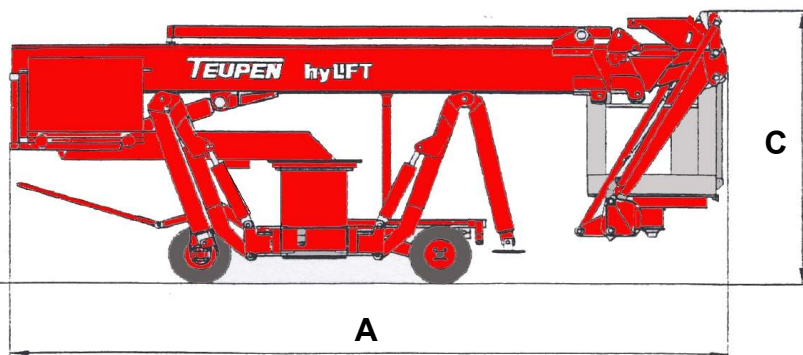

WINDEX

sprzedaż - wynajem - konserwacja

TEUPEN®

PODEST RUCHOMY SAMOJEZDNY

Teupen ST 16

- Wysokość robocza **16,25 m**
- Wysokość platformy **14,25 m**
- Wysięg boczny **10.50 m**
- maksymalny udźwig kosza **200 kg**
- Masa własna **2150 kg**
- Zasilanie **DIESEL / 230V**
- praca na pochyle **25 %**

- A. długość **4,99 m**
- B. szerokość **0,94 m**
- C. wysokość **1,98 m**

- wymiary kosza **1,20 x 0,80 m**
- rozstawione podpory **4.20 m**