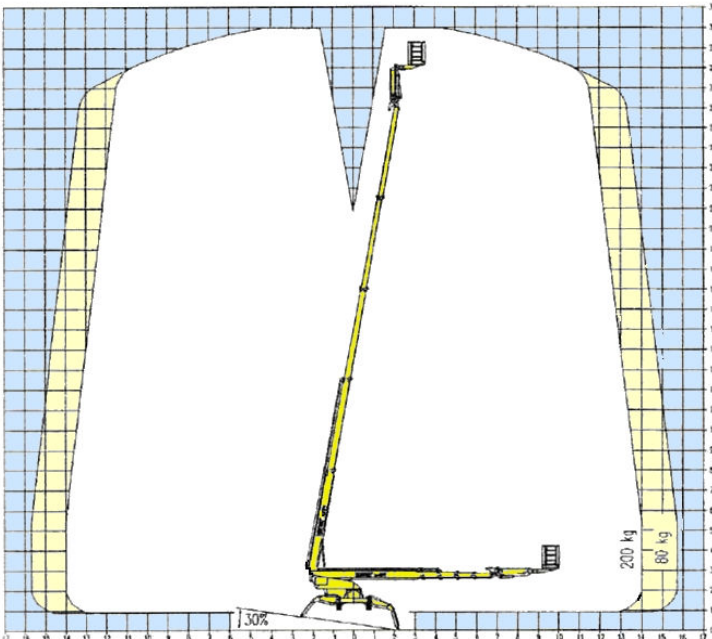

### Teupen Leo 30H

- Wysokość robocza **30,0 m**
- Wysokość platformy **28,0 m**
- Wysięg boczny (80 kg) **15,7 m**
- Wysięg boczny (200 kg) **14,0 m**
- maksymalny udźwig kosza **200 kg**
- Masa własna **4200 kg**
- Napęd **gąsienice gumowe**
- Zasilanie **DIESEL / 230V**
- zdolność pokonywania wzniesień **30%**
- praca na pochyłe **30 %**

- A. długość **7,12 m**
- B. szerokość **1,60 m**
- C. wysokość **2,05 m**
- szerokość platformy **1,20 m**
- długość platformy **0,80 m**
- max rozstaw podpór **4,90 x 4,35 m**
- min rozstaw podpór **4,90 x 3,00 m**