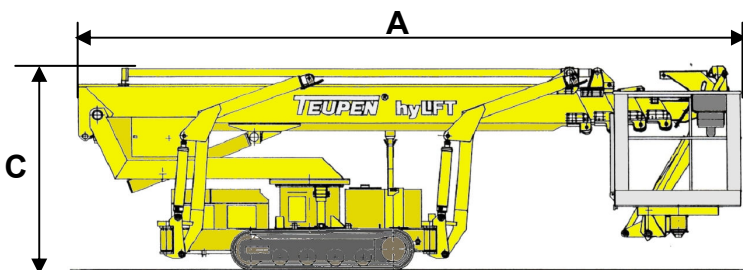

## PODEST RUCHOMY SAMOJEZDNY gąsienicowy

### Teupen Leo 30H

- Wysokość robocza **30,0 m**
- Wysokość platformy **28,0 m**
- Wysięg boczny (80 kg) **15,7 m**
- Wysięg boczny (200 kg) **14,0 m**
- maksymalny udźwig kosza **200 kg**
- Masa własna **4200 kg**
- Napęd **gąsienice gumowe**
- Zasilanie **DIESEL / 230V**
- zdolność pokonywania wzniesień **30%**
- praca na pochyłe **30 %**

- A. długość **7,12 m**
- B. szerokość **1,60 m**
- C. wysokość **2,05 m**
- szerokość platformy **1,20 m**
- długość platformy **0,80 m**
- max rozstaw podpór **4,90 x 4,35 m**
- min rozstaw podpór **4,90 x 3,00 m**