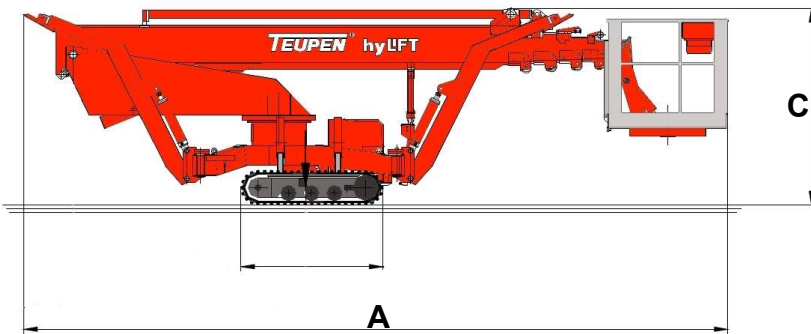

WINDEX

sprzedaż - wynajem - konserwacja

TEUPEN®

PODEST RUCHOMY SAMOJEZDNY gąsienicowy

Teupen Leo 25H

- Wysokość robocza **25,0 m**
- Wysokość platformy **23,0 m**
- Wysięg boczny (80 kg) **15.5 m**
- Wysięg boczny (200 kg) **12.5 m**
- maksymalny udźwig kosza **200 kg**
- Masa własna **2750 kg**
- Napęd **gąsienice gumowe**
- Zasilanie **DIESEL / 230V**
- zdolność pokonywania wzniesień **30%**
- praca na pochyłe **23 %**

A. długość **7,22 m**

B. szerokość **1,78 m**

C. wysokość **1,98 m**

- wymiary kosza **1,20 x 0,80 m**

- max rozstaw podpór **4,34 x 3,48 m**

- min rozstaw podpór **4,34 x 3,00 m**