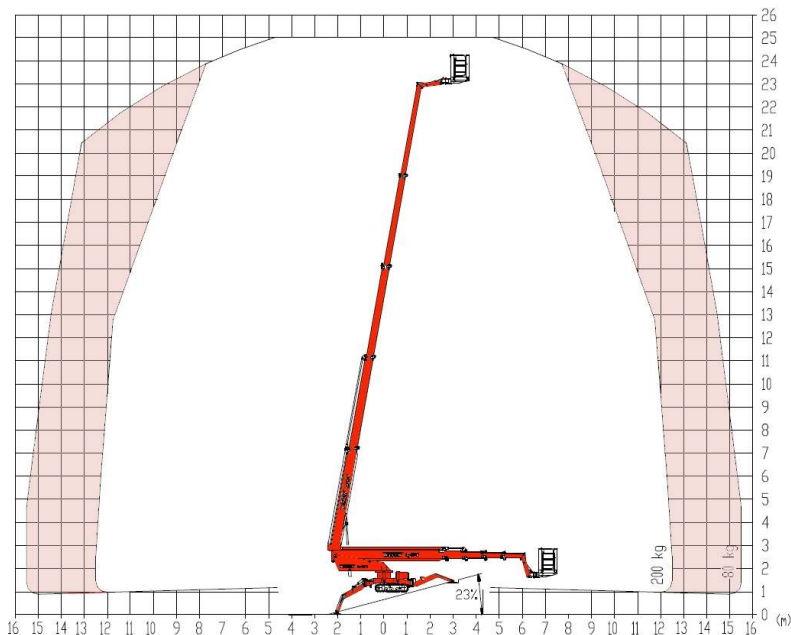

WINDEX

sprzedaż - wynajem - konserwacja

TEUPEN®

PODEST RUCHOMY SAMOJEZDNY gąsienicowy

Teupen Leo 25H

- Wysokość robocza **25,0 m**
- Wysokość platformy **23,0 m**
- Wysięg boczny (80 kg) **15.5 m**
- Wysięg boczny (200 kg) **12.5 m**
- maksymalny udźwig kosza **200 kg**
- Masa własna **2750 kg**
- Napęd **gąsienice gumowe**
- Zasilanie **DIESEL / 230V**
- zdolność pokonywania wzniesień **30%**
- praca na pochyłe **23 %**

A. długość **7,22 m**

B. szerokość **1,78 m**

C. wysokość **1,98 m**

- wymiary kosza **1,20 x 0,80 m**

- max rozstaw podpór **4,34 x 3,48 m**

- min rozstaw podpór **4,34 x 3,00 m**