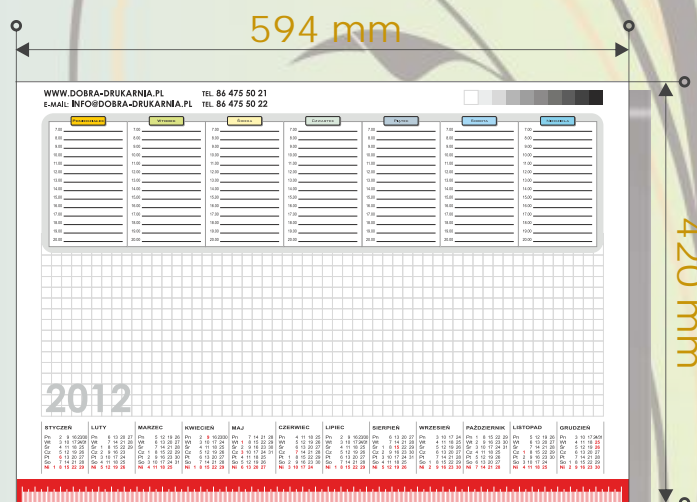

FORMAT B3 52 KARTY

CENNIK (ceny netto)

100	790	500	2420
200	1200	1000	4180
300	1600	2000	7550
400	1900		

CENNIK (ceny netto)

100	1060	500	3900
200	1750	1000	6900
300	2420	2000	12900
400	3140		

Biuwar Format A3

26/52 karty

Druk

druk 26/52 kart , offset 80g,
nedruk CMYK jednostronny

FORMAT A3 26 KART

FORMAT A3 52 KARTY

CENNIK (ceny netto)

100	1150	500	3300
200	1650	1000	5690
300	2189	2000	10700
400	2760		

CENNIK (ceny netto)

100	1550	500	5200
200	2440	1000	9600
300	3390	2000	18500
400	4350		