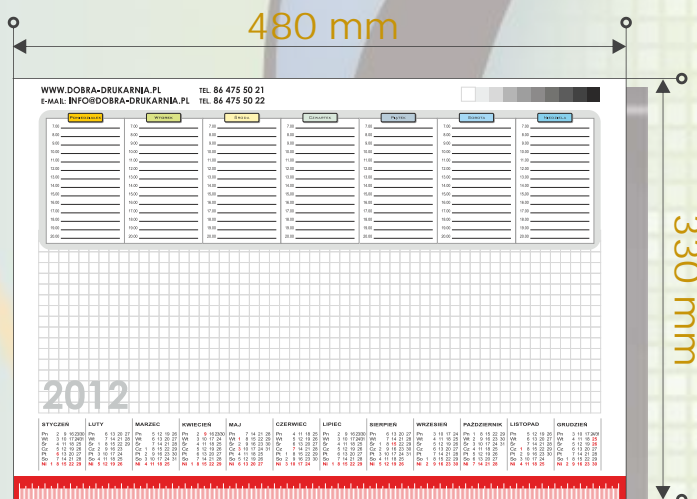

Druk

kreda 170g,
nadruk CMYK jednostronny

Listwa srebrna z zawieszka
(listwa po krótszym boku)

Kalendarz Plakatowy B2

CENNIK (ceny netto)

nakład	bez lakieru	z lakierem
100	920	1100
200	1100	1390
300	1410	1650
400	1650	1850
500	1850	2100
1000	2850	3350
2000	4700	5800

Druk

kreda 170g,
nadruk CMYK jednostronny

Listwa srebrna z zawieszka
(listwa po krótszym boku)

Biuwar Format B3

26/52 karty

Druk

druk 26/52 kart , offset 80g,
nedruk CMYK jednostronny

FORMAT B3 26 KART

FORMAT B3 52 KARTY

CENNIK (ceny netto)

100	790	500	2420
200	1200	1000	4180
300	1600	2000	7550
400	1900		

CENNIK (ceny netto)

100	1060	500	3900
200	1750	1000	6900
300	2420	2000	12900
400	3140		

Biuwar Format A3