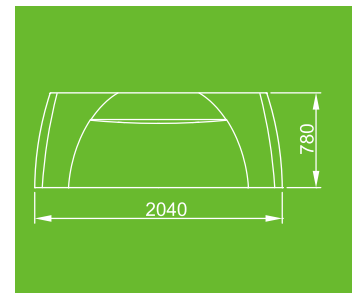

Model serii :

Gemino 180/440

Rozmiary

Typ skorupy basenu

Objętość wody

Waga bez wody/z wodą

Pozycje do masażu siedząca/leżąca

Dysze do hydromasażu

Powierzchnia dysz

Zakres regulacji temperatury wody

Pompa

Ogrzewanie

Kolor

System filtracyjny

Programy filtracyjne

Termoizolacja

Napięcie

204x178x79 cm

monolityczna kompozytowa

800 l

180 kg / 980 kg

2/ 1/ 1

18 (wersja GEMINO 180)

44 (wersja GEMINO 440)

szare / opcja nierdzewne

15 – 42 °C

dwie prędkości, 5HP

3 kW

sympatia, inferno-red

dwie rynny przelewowe z filtrem Zelbrit

możliwość wyboru

wielowarstwowa z odbiciem ciepłą

230V lub 400V