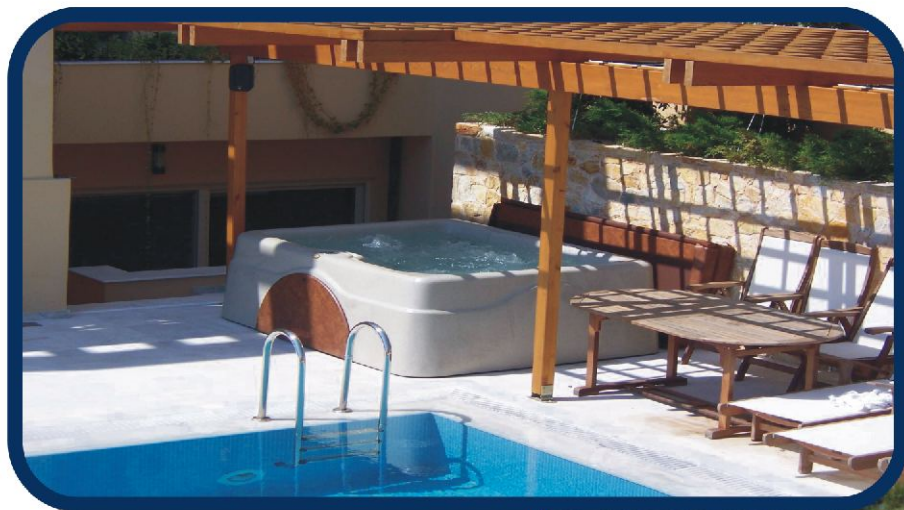

Instalacja wanny Caretta jest bardzo łatwa. Po prostu znajdź w domu albo ogrodzie taras lub nieco płaskiej powierzchni. Zapewnij dostęp do wody (np. w pobliżu wąż ogrodowy) i źródło energii elektrycznej (zwykła sieć lub trójfazowa).