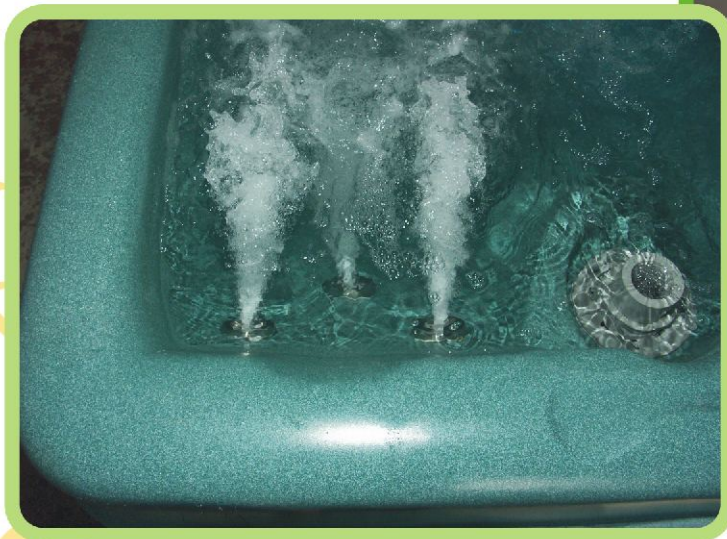

Stwórz sobie własną Carette .....

Naszym klientom oferujemy szeroką gamę wyposażenia, która pozwala stworzyć wymarzoną wannę SPA.

.....proszę sobie skonfigurować wyposażenie własnej wanny do hydromasażu według swoich wyobrażeń.

Wybierz kolor, Wybierz ilość oraz rozmieszczenie dysz do hydromasażu.