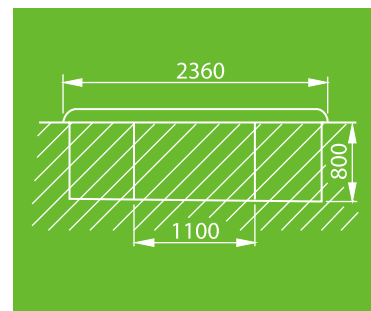

## Model serii : **Family** wpuszczana w grunt lub do zabudowy

Rozmiary	236 x 184 x 89 cm (z tego 9cm nad ziemią)
Typ skorupy	monolityczna kompozytowa
Objętość wody	1200 l (w wersji z <b>CFWS 2000</b> - 2000 l)
Waga bez wody/z wodą	230 kg / 1430 kg (w wersji z <b>CFWS 2000</b> - 2230 kg)
Pozycje do masażu	4 - 5
Dysze do hydromasażu	15 - 38
Dysze TURBO	0 - 8
Pompy	2
Sterownik	Caretta DIGITAL 4000
Nastawienie temperatury wody	20-42 °C
System filtracji	kartuszowy/piaskowy/ozon/automatyczna wymiana wody/automatyczne dozowanie Cl i pH
Programy filtracyjne	możliwość wyboru
Ogrzewanie	3 kW, odzysk ciepła z pomp
Oświetlenie	białe / chromoterapeutyczne
Termoizolacja	wielowarstwowa z odbiciem ciepła
Pobór mocy	4000 W- 6200 W
Napięcie	230V lub 400V
Kolor	patrz wzornik kolorów