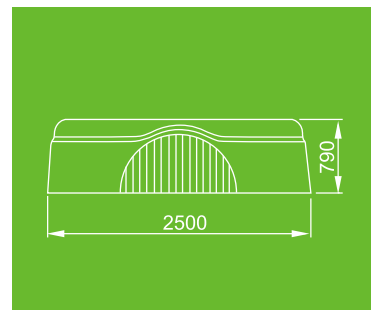

- TURBO
- RELAX
- THERAPY