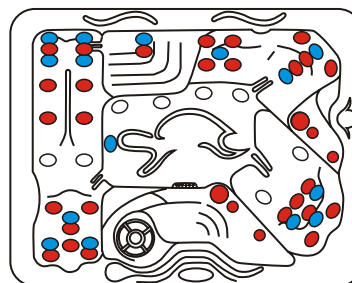

Wyposażenie dodatkowe

- TURBO
- RELAX
- THERAPY