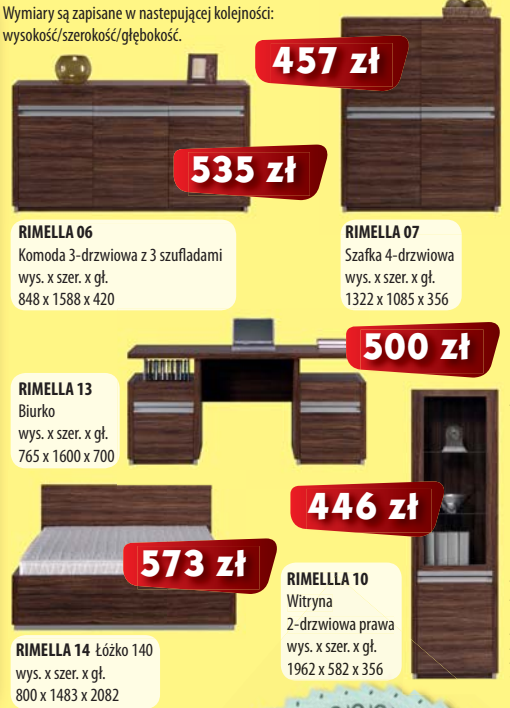

457 zł

RIMELLA 06
Komoda 3-drzwiowa z 3 szufladami
wys. x szer. x gł.
848 x 1588 x 420

535 zł

RIMELLA 07
Szafla 4-drzwiowa
wys. x szer. x gł.
1322 x 1085 x 356

500 zł

RIMELLA 13
Biuurko
wys. x szer. x gł.
765 x 1600 x 700

446 zł

RIMELLA 14 Łóżko 140
wys. x szer. x gł.
800 x 1483 x 2082

573 zł

RIMELLA 10
Witryna
2-drzwiowa prawa
wys. x szer. x gł.
1962 x 582 x 356

**Kup meble i wygraj pieniądze
na zakup kolejnych**

Szczegóły na ostatniej stronie

Promocja trwa od 01.04.2011r. do 31.05.2011r.
lub do wyczerpania zapasów