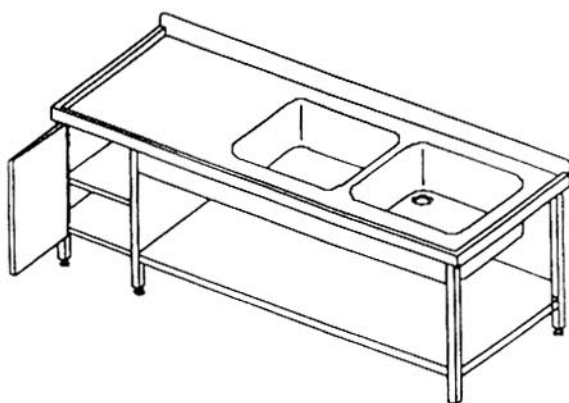

Zlewozmywak jednokomorowy z szafką - drzwi uchylne jednoskrzydłowe DS-210

Zlewozmywak jednokomorowy z szafką - drzwi uchylne dwuskrzydłowe DS-211

Zlewozmywak jednokomorowy z półką i szafką - drzwi uchylne jednoskrzydłowe DS-212

Zlewozmywak jednokomorowy z półką i z szafką -
drzwi uchylne dwuskrzydłowe DS-213

Zlewozmywak jednokomorowy ze słupkiem
szuflad DS-214

Zlewozmywak 1- k z półką i słupkiem szuflad
DS-215

Zlewozmywak dwukomorowy z szafką - drzwi
uchylne DS-216

Zlewozmywak dwukomorowy z szafką - drzwi
uchylne podwójne DS-217

Zlewozmywak dwukomorowy z półką i z szafką -
drzwi uchylne DS-218

Zlewozmywak dwukomorowy z półką i z szafką - drzwi uchylne podwójne DS-219