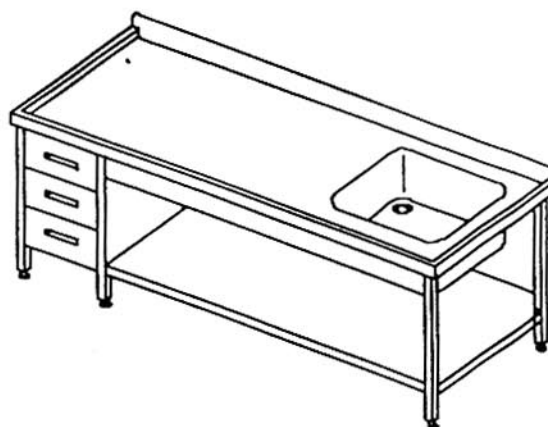

Zlewozmywak jednokomorowy z szafką - drzwi uchylne jednoskrzydłowe DS-210

Zlewozmywak jednokomorowy z szafką - drzwi uchylne dwuskrzydłowe DS-211

Zlewozmywak jednokomorowy z półką i szafką - drzwi uchylne jednoskrzydłowe DS-212

Zlewozmywak jednokomorowy z półką i z szafką -
drzwi uchylne dwuskrzydłowe DS-213

Zlewozmywak jednokomorowy ze słupkiem
szuflad DS-214

Zlewozmywak 1- k z półką i słupkiem szuflad
DS-215

Zlewozmywak dwukomorowy z szafką - drzwi
uchylne DS-216