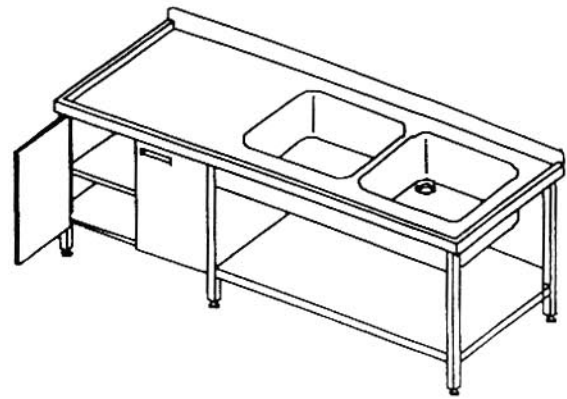

Zlewozmywak jednokomorowy z szafką - drzwi uchylne jednoskrzydłowe DS-210

Zlewozmywak jednokomorowy z szafką - drzwi uchylne dwuskrzydłowe DS-211

Zlewozmywak jednokomorowy z półką i szafką - drzwi uchylne jednoskrzydłowe DS-212

Zlewozmywak jednokomorowy z półką i z szafką -
drzwi uchylne dwuskrzydłowe DS-213

Zlewozmywak jednokomorowy ze słupkiem
szuflad DS-214

Zlewozmywak 1- k z półką i słupkiem szuflad
DS-215

Zlewozmywak dwukomorowy z szafką - drzwi
uchylne DS-216

Zlewozmywak dwukomorowy z szafką - drzwi
uchylne podwójne DS-217

Zlewozmywak dwukomorowy z półką i z szafką -
drzwi uchylne DS-218

Zlewozmywak dwukomorowy z półką i z szafką - drzwi uchylne podwójne DS-219