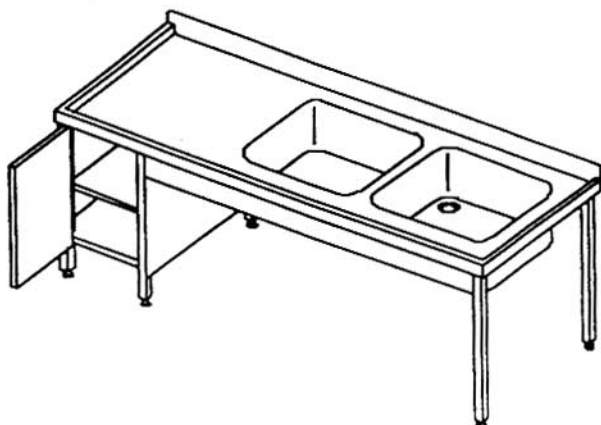

Zlewozmywak jednokomorowy z szafką - drzwi uchylne jednoskrzydłowe DS-210

Zlewozmywak jednokomorowy z szafką - drzwi uchylne dwuskrzydłowe DS-211

Zlewozmywak jednokomorowy z półką i szafką - drzwi uchylne jednoskrzydłowe DS-212

Zlewozmywak jednokomorowy z półką i z szafką -
drzwi uchylne dwuskrzydłowe DS-213

Zlewozmywak jednokomorowy ze słupkiem
szuflad DS-214

Zlewozmywak 1- k z półką i słupkiem szuflad
DS-215

Zlewozmywak dwukomorowy z szafką - drzwi
uchylne DS-216