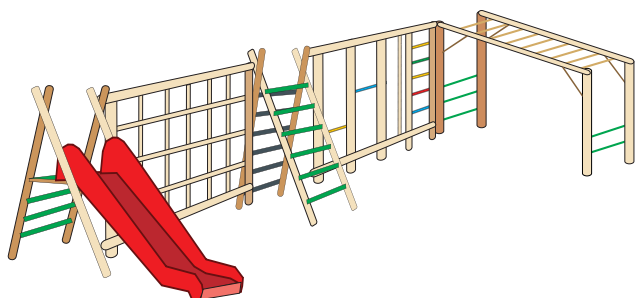

nr A005 wymiary 8,60 x 2,50 m

strefa bezp. 12,00 x 6,00 m