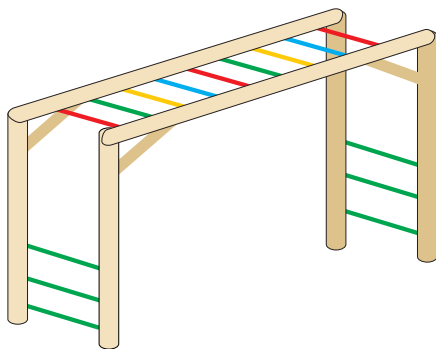

WYPOSAŻENIE PLACÓW ZABAW

Piaskownica nr 7201 wym. 2,0 x 2,0 m

Strefa bezp. 3,0 x 3,0 m

Piaskownica nr 7202 wym. 1,5 x 1,5 m

Strefa bezp. 2,5 x 2,5 m

Drabina pozioma nr 7103 wym. 2,2 x 1,0 x 2,2 m

Przelotnia sześciokątna nr 7106 wym. 3,1 x 2,1 m

Strefa bezp. \varnothing 9 m.

Pociąg nr 11.73.0 wym. 5,2 x 1,1 x 1,6 m

Domek dziecięcy nr 7901 wym. 1,6 x 1,6 x 2,2 m

Kosz na śmieci nr 7803

Regulamin nr 7804

WYPOSAŻENIE PLACÓW ZABAW

Nazwa produktu	Wymiary	Nr	
<p>Bujak na sprężynie</p> 	<p>wymiar 30 x 100 x 100 cm strefa bezp. 250 x 300 cm</p>	<p>88110</p>	
<p>Bujak na sprężynie</p> 	<p>wymiar 30 x 100 x 100 cm strefa bezp. 250 x 300 cm</p>	<p>88111</p>	
<p>Bujak na sprężynie</p> 	<p>wymiar 30 x 100 x 100 cm strefa bezp. 250 x 300 cm</p>	<p>88112</p>	
<p>Bujak na sprężynie</p> 	<p>wymiar 30 x 100 x 100 cm strefa bezp. 250 x 300 cm</p>	<p>88113</p>	