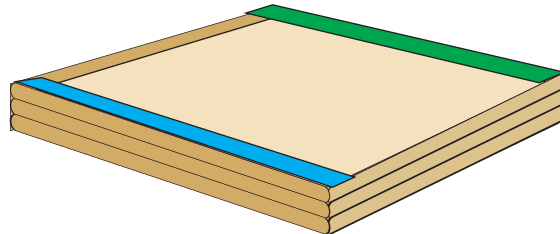

WYPOSAŻENIE PLACÓW ZABAW

Piaskownica nr 7201 wym. 2,0 x 2,0 m

Strefa bezp. 3,0 x 3,0 m

Piaskownica nr 7202 wym. 1,5 x 1,5 m

Strefa bezp. 2,5 x 2,5 m

Drabina pozioma nr 7103 wym. 2,2 x 1,0 x 2,2 m

Przelotnia sześciokątna nr 7106 wym. 3,1 x 2,1 m

Strefa bezp. \varnothing 9 m.

Pociąg nr 11.73.0 wym. 5,2 x 1,1 x 1,6 m

Domek dziecięcy nr 7901 wym. 1,6 x 1,6 x 2,2 m

Kosz na śmieci nr 7803

Regulamin nr 7804

WYPOSAŻENIE PLACÓW ZABAW

Nazwa produktu	Wymiary	Nr	
<p>Bujak na sprężynie</p> 	<p>wymiar 30 x 100 x 100 cm strefa bezp. 250 x 300 cm</p>	<p>88110</p>	
<p>Bujak na sprężynie</p> 	<p>wymiar 30 x 100 x 100 cm strefa bezp. 250 x 300 cm</p>	<p>88111</p>	
<p>Bujak na sprężynie</p> 	<p>wymiar 30 x 100 x 100 cm strefa bezp. 250 x 300 cm</p>	<p>88112</p>	
<p>Bujak na sprężynie</p> 	<p>wymiar 30 x 100 x 100 cm strefa bezp. 250 x 300 cm</p>	<p>88113</p>	