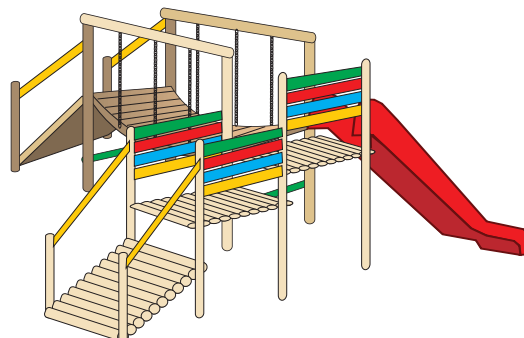

WYPOSAŻENIE PLACÓW ZABAW

PRZYKŁADOWE ZESTAWY ZABAWOWE

nr A001 wymiary 8,00 x 7,00 m

strefa bezp. 11,00 x 10,00 m

nr A002 wymiary 9,70 x 7,00 m

strefa bezp. 13,00 x 10,00 m

nr A003 wymiary 7,00 x 5,50 m

strefa bezp. 10,00 x 9,00 m

nr A009 wymiary 7,50 x 6,70 m

strefa bezp. 11,00 x 11,00 m

nr A005 wymiary 8,60 x 2,50 m

strefa bezp. 12,00 x 6,00 m

nr A006 wymiary 10,00 x 7,00 m

strefa bezp. 13,00 x 10,20 m

nr A007 wymiary 7,00 x 2,50 m

strefa bezp. 10,00 x 5,80 m

nr A008 wymiary 7,00 x 6,00 m

strefa bezp. 10,00 x 9,20 m

WYPOSAŻENIE PLACÓW ZABAW

Drabinka krzyżakowa nr 7111 wym. 1,95x1,0x2,0 m

Huśtawka z drabinką nr 7101 wym. 1,95x3,5x2,0 m