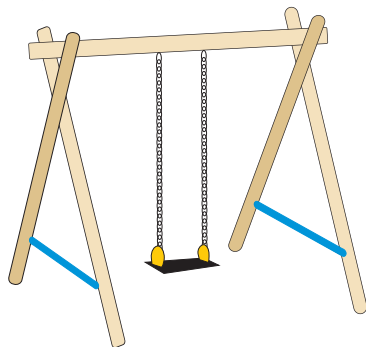

strefa bezp. 10,00 x 5,80 m

nr A008 wymiary 7,00 x 6,00 m

strefa bezp. 10,00 x 9,20 m

WYPOSAŻENIE PLACÓW ZABAW

Drabinka krzyżakowa nr 7111 wym. 1,95x1,0x2,0 m

Huśtawka z drabinką nr 7101 wym. 1,95x3,5x2,0 m

Strefa bezp. 5,0 x 6,0 m

Drabinka z podestem nr 7122 wym. 1,95x1,0x2,0 m

Huśtawka nr 7102 wym. 1,95x3,5x2,0 m

Strefa bezp. 5,0 x 6,0 m

Huśtawka pojedyncza nr 7401 wym. 1,95x2,30x2,0 m

Strefa bezp. 5,0 x 5,5 m

Huśtawka podwójna nr 7402 wym. 1,95x3,0x2,0 m

Strefa bezp. 5,0 x 7,0 m

Urządzenie ruchowe "Młynek" nr 03.21.0

wym. 0,7 x 0,50 x 1,1 m

Huśtawka równoważnia nr 7301 wym. 3x0,45x0,85 m

Strefa bezp. 5,5 x 3,0 m

WYPOSAŻENIE PLACÓW ZABAW

Piaskownica nr 7201 wym. 2,0 x 2,0 m

Strefa bezp. 3,0 x 3,0 m

Piaskownica nr 7202 wym. 1,5 x 1,5 m

Strefa bezp. 2,5 x 2,5 m

Drabina pozioma nr 7103 wym. 2,2 x 1,0 x 2,2 m

Przelotnia sześciokątna nr 7106 wym. 3,1 x 2,1 m