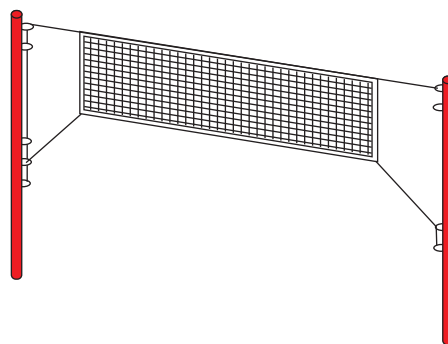

WYPOSAŻENIE PLACÓW ZABAW

Nazwa produktu	Wymiary	Nr	
<p data-bbox="102 248 341 277">Karuzela "trzymiel"</p> 	<p data-bbox="903 427 1177 483">wymiar 66 x 150 cm strefa bezp. śr. 260 cm</p>	<p data-bbox="1246 439 1337 468">05.37.0</p>	
<p data-bbox="102 703 352 732">Karuzela "bączek"</p> 	<p data-bbox="903 898 1177 954">wymiar 66 x 125 cm strefa bezp. śr. 260 cm</p>	<p data-bbox="1246 907 1337 936">05.38.0</p>	
<p data-bbox="102 1158 309 1187">Karuzela "bąk"</p> 	<p data-bbox="903 1352 1177 1408">wymiar 66 x 150 cm strefa bezp. śr. 260 cm</p>	<p data-bbox="1246 1361 1337 1391">05.36.0</p>	
<p data-bbox="102 1612 300 1641">Karuzela "jaś"</p> 	<p data-bbox="903 1800 1177 1856">wymiar 70 x 180 cm strefa bezp. śr. 350 cm</p>	<p data-bbox="1246 1816 1337 1845">04.35.0</p>	

URZĄDZENIA SPORTOWO-REKREACYJNE

Ławka na stelażu metalowym nr 7802 wym. 1,6x0,5x0,70

Ławka z bali nr 7801 wym. 1,8 x 0,51 x 0,85 m

Koszykówka "Foka" nr 07.51.0 wym. 0,9 x 1,5 x 2,6 m

Siatkówka nr 07.53.0

Bramka nr 07.54.0 wym. 2,0 x 3,0 m

Bramka nr 07.55.0 wym. 2,0 x 5,0 m

Tablica do rysowania kredą "Ala" nr 11.70.0
wym. 1,3 x 1,7 m

Stół do gry "Szach" nr 09.76.0 wym. 1,25 x 0,7 x 0,6 m