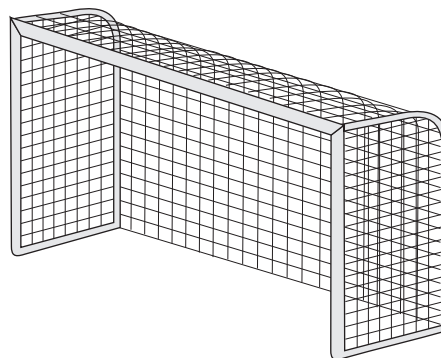

WYPOSAŻENIE PLACÓW ZABAW

Nazwa produktu	Wymiary	Nr	
<p data-bbox="102 248 341 277">Karuzela "trzymiel"</p> 	<p data-bbox="903 427 1177 483">wymiar 66 x 150 cm strefa bezp. śr. 260 cm</p>	<p data-bbox="1246 439 1337 468">05.37.0</p>	
<p data-bbox="102 703 352 732">Karuzela "bączek"</p> 	<p data-bbox="903 898 1177 954">wymiar 66 x 125 cm strefa bezp. śr. 260 cm</p>	<p data-bbox="1246 907 1337 936">05.38.0</p>	
<p data-bbox="102 1158 309 1187">Karuzela "bąk"</p> 	<p data-bbox="903 1352 1177 1408">wymiar 66 x 150 cm strefa bezp. śr. 260 cm</p>	<p data-bbox="1246 1361 1337 1391">05.36.0</p>	
<p data-bbox="102 1612 300 1641">Karuzela "jaś"</p> 	<p data-bbox="903 1800 1177 1856">wymiar 70 x 180 cm strefa bezp. śr. 350 cm</p>	<p data-bbox="1246 1816 1337 1845">04.35.0</p>	

URZĄDZENIA SPORTOWO-REKREACYJNE

Ławka na stelażu metalowym nr 7802 wym. 1,6x0,5x0,70

Ławka z bali nr 7801 wym. 1,8 x 0,51 x 0,85 m

Koszykówka "Foka" nr 07.51.0 wym. 0,9 x 1,5 x 2,6 m

Siatkówka nr 07.53.0

Bramka nr 07.54.0 wym. 2,0 x 3,0 m

Bramka nr 07.55.0 wym. 2,0 x 5,0 m

Tablica do rysowania kredą "Ala" nr 11.70.0
wym. 1,3 x 1,7 m

Stół do gry "Szach" nr 09.76.0 wym. 1,25 x 0,7 x 0,6 m