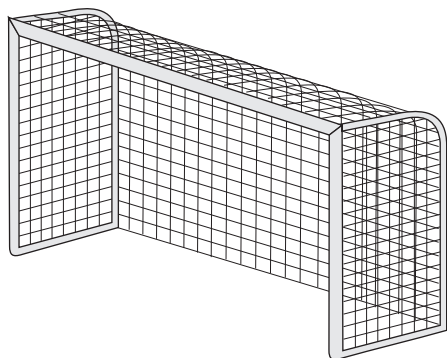

WYPOSAŻENIE PLACÓW ZABAW

Nazwa produktu	Wymiary	Nr	
<p data-bbox="102 248 341 277">Karuzela "trzymiel"</p> 	<p data-bbox="903 427 1177 483">wymiar 66 x 150 cm strefa bezp. śr. 260 cm</p>	<p data-bbox="1246 439 1337 468">05.37.0</p>	
<p data-bbox="102 703 352 732">Karuzela "bączek"</p> 	<p data-bbox="903 898 1177 954">wymiar 66 x 125 cm strefa bezp. śr. 260 cm</p>	<p data-bbox="1246 907 1337 936">05.38.0</p>	
<p data-bbox="102 1158 309 1187">Karuzela "bąk"</p> 	<p data-bbox="903 1352 1177 1408">wymiar 66 x 150 cm strefa bezp. śr. 260 cm</p>	<p data-bbox="1246 1361 1337 1391">05.36.0</p>	
<p data-bbox="102 1612 300 1641">Karuzela "jaś"</p> 	<p data-bbox="903 1800 1177 1856">wymiar 70 x 180 cm strefa bezp. śr. 350 cm</p>	<p data-bbox="1246 1816 1337 1845">04.35.0</p>	

URZĄDZENIA SPORTOWO-REKREACYJNE

Ławka na stelażu metalowym nr 7802 wym. 1,6x0,5x0,70

Ławka z bali nr 7801 wym. 1,8 x 0,51 x 0,85 m

Koszykówka "Foka" nr 07.51.0 wym. 0,9 x 1,5 x 2,6 m

Siatkówka nr 07.53.0

Bramka nr 07.54.0 wym. 2,0 x 3,0 m

Bramka nr 07.55.0 wym. 2,0 x 5,0 m

Tablica do rysowania kredą "Ala" nr 11.70.0
wym. 1,3 x 1,7 m

Stół do gry "Szach" nr 09.76.0 wym. 1,25 x 0,7 x 0,6 m