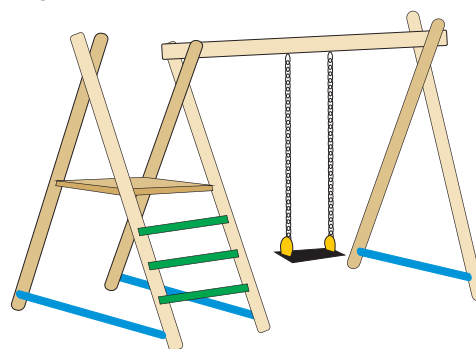

Strefa bezp. 5,0 x 6,0 m

Drabinka z podestem nr 7122 wym. 1,95x1,0x2,0 m

Huśtawka nr 7102 wym. 1,95x3,5x2,0 m

Strefa bezp. 5,0 x 6,0 m

Huśtawka pojedyncza nr 7401 wym. 1,95x2,30x2,0 m

Strefa bezp. 5,0 x 5,5 m

WYPOSAŻENIE PLACÓW ZABAW

Piaskownica nr 7201 wym. 2,0 x 2,0 m

Strefa bezp. 3,0 x 3,0 m

Piaskownica nr 7202 wym. 1,5 x 1,5 m

Strefa bezp. 2,5 x 2,5 m

Drabina pozioma nr 7103 wym. 2,2 x 1,0 x 2,2 m

Przelotnia sześciokątna nr 7106 wym. 3,1 x 2,1 m