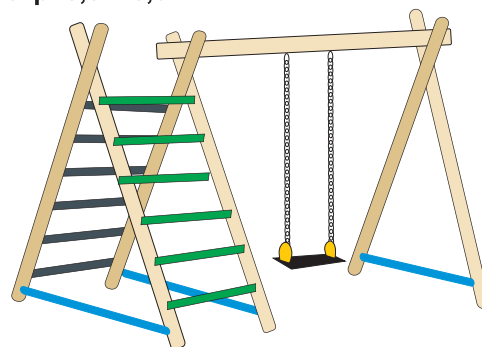

Huśtawka nr 7102 wym. 1,95x3,5x2,0 m

Huśtawka z drabinką nr 7101 wym. 1,95x3,5x2,0 m

Strefa bezp. 5,0 x 6,0 m