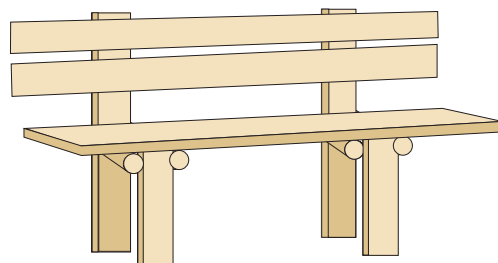

Strefa bezp. \varnothing 9 m.

Pociąg nr 11.73.0 wym. 5,2 x 1,1 x 1,6 m

Domek dziecięcy nr 7901 wym. 1,6 x 1,6 x 2,2 m

Kosz na śmieci nr 7803

Regulamin nr 7804

WYPOSAŻENIE PLACÓW ZABAW

Nazwa produktu	Wymiary	Nr	
<p>Bujak na sprężynie</p> 	<p>wymiar 30 x 100 x 100 cm strefa bezp. 250 x 300 cm</p>	<p>88110</p>	
<p>Bujak na sprężynie</p> 	<p>wymiar 30 x 100 x 100 cm strefa bezp. 250 x 300 cm</p>	<p>88111</p>	
<p>Bujak na sprężynie</p> 	<p>wymiar 30 x 100 x 100 cm strefa bezp. 250 x 300 cm</p>	<p>88112</p>	
<p>Bujak na sprężynie</p> 	<p>wymiar 30 x 100 x 100 cm strefa bezp. 250 x 300 cm</p>	<p>88113</p>	

WYPOSAŻENIE PLACÓW ZABAW

Nazwa produktu	Wymiary	Nr	
<p data-bbox="102 248 341 277">Karuzela "trzymiel"</p> 	<p data-bbox="903 427 1177 483">wymiar 66 x 150 cm strefa bezp. śr. 260 cm</p>	<p data-bbox="1246 439 1337 468">05.37.0</p>	
<p data-bbox="102 703 352 732">Karuzela "bączek"</p> 	<p data-bbox="903 898 1177 954">wymiar 66 x 125 cm strefa bezp. śr. 260 cm</p>	<p data-bbox="1246 907 1337 936">05.38.0</p>	
<p data-bbox="102 1158 309 1187">Karuzela "bąk"</p> 	<p data-bbox="903 1352 1177 1408">wymiar 66 x 150 cm strefa bezp. śr. 260 cm</p>	<p data-bbox="1246 1361 1337 1391">05.36.0</p>	
<p data-bbox="102 1612 300 1641">Karuzela "jaś"</p> 	<p data-bbox="903 1800 1177 1856">wymiar 70 x 180 cm strefa bezp. śr. 350 cm</p>	<p data-bbox="1246 1816 1337 1845">04.35.0</p>	

URZĄDZENIA SPORTOWO-REKREACYJNE

Ławka na stelażu metalowym nr 7802 wym. 1,6x0,5x0,70

Ławka z bali nr 7801 wym. 1,8 x 0,51 x 0,85 m

Koszykówka "Foka" nr 07.51.0 wym. 0,9 x 1,5 x 2,6 m

Siatkówka nr 07.53.0

Bramka nr 07.54.0 wym. 2,0 x 3,0 m