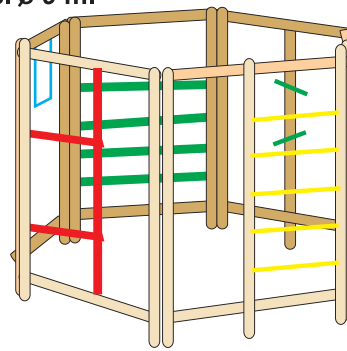

WYPOSAŻENIE PLACÓW ZABAW

Piaskownica nr 7201 wym. 2,0 x 2,0 m

Strefa bezp. 3,0 x 3,0 m

Piaskownica nr 7202 wym. 1,5 x 1,5 m

Strefa bezp. 2,5 x 2,5 m

Drabina pozioma nr 7103 wym. 2,2 x 1,0 x 2,2 m

Przelotnia sześciokątna nr 7106 wym. 3,1 x 2,1 m

Strefa bezp. \varnothing 9 m.

Pociąg nr 11.73.0 wym. 5,2 x 1,1 x 1,6 m

Domek dziecięcy nr 7901 wym. 1,6 x 1,6 x 2,2 m

Kosz na śmieci nr 7803

Regulamin nr 7804

WYPOSAŻENIE PLACÓW ZABAW

Nazwa produktu	Wymiary	Nr	
<p>Bujak na sprężynie</p> 	<p>wymiar 30 x 100 x 100 cm strefa bezp. 250 x 300 cm</p>	<p>88110</p>	
<p>Bujak na sprężynie</p> 	<p>wymiar 30 x 100 x 100 cm strefa bezp. 250 x 300 cm</p>	<p>88111</p>	
<p>Bujak na sprężynie</p> 	<p>wymiar 30 x 100 x 100 cm strefa bezp. 250 x 300 cm</p>	<p>88112</p>	
<p>Bujak na sprężynie</p> 	<p>wymiar 30 x 100 x 100 cm strefa bezp. 250 x 300 cm</p>	<p>88113</p>	