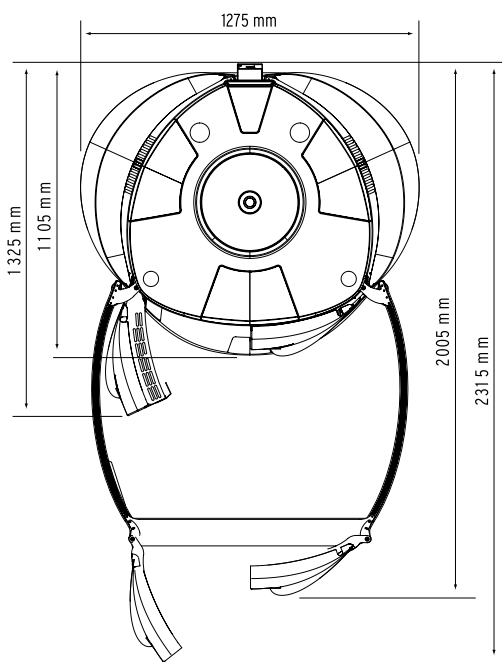

48 XL	48 XL High Intensive	48 XLc	48 XLc High Intensive
Oppervlak	Metallic	Metallic	Metallic	Metallic
Vloerverlichting	●	●	●	●
Lampen	48 x 120 W	48 x 180 W	48 x 120 W	48 x 180 W
Gezichtsbruiner	-	-	Geïntegreerd	Geïntegreerd
Regelbare lichaamskoeling 0-1-2	●	●	●	●
Digitale timerdisplay	●	●	●	●
Aansluiting voor externe timer	●	●	●	●
Luidsprekers	●	●	●	●
Xsens	⊕	⊕	⊕	⊕
Kleedcabine	⊕	⊕	⊕	⊕
Urenteller	●	●	●	●
Aansluiting	400 V/3N~PE/50Hz	400 V/3N~PE/50Hz	400 V/3N~PE/50Hz	400 V/3N~PE/50Hz
Voeding	ca. 6.1 kW	ca. 9.6 kW	ca. 6.1 kW	ca. 9.6 kW
Zekeringen	3 x 16A	3 x 20A	3 x 16A	3 x 20A
Gewicht (excl. Verpakking en kleedcabine)	220 kg	249 kg	220 kg	249 kg

● standaard ⊕ optioneel

Technische wijzigingen voorbehouden.

Afgebeelde modellen zijn in sommige gevallen voorzien van optionele accessoires.