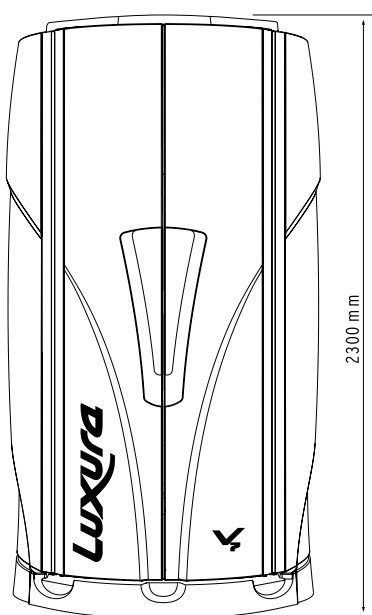

48 XL	48 XL High Intensive	48 XLc	48 XLc High Intensive
Oppervlak	Metallic	Metallic	Metallic	Metallic
Vloerverlichting	●	●	●	●
Lampen	48 x 120 W	48 x 180 W	48 x 120 W	48 x 180 W
Gezichtsbruiner	-	-	Geïntegreerd	Geïntegreerd
Regelbare lichaamskoeling 0-1-2	●	●	●	●
Digitale timerdisplay	●	●	●	●
Aansluiting voor externe timer	●	●	●	●
Luidsprekers	●	●	●	●
Xsens	⊕	⊕	⊕	⊕
Kleedcabine	⊕	⊕	⊕	⊕
Urenteller	●	●	●	●
Aansluiting	400 V/3N~PE/50Hz	400 V/3N~PE/50Hz	400 V/3N~PE/50Hz	400 V/3N~PE/50Hz
Voeding	ca. 6.1 kW	ca. 9.6 kW	ca. 6.1 kW	ca. 9.6 kW
Zekeringen	3 x 16A	3 x 20A	3 x 16A	3 x 20A
Gewicht (excl. Verpakking en kleedcabine)	220 kg	249 kg	220 kg	249 kg

● standaard ⊕ optioneel

Technische wijzigingen voorbehouden.

Afgebeelde modellen zijn in sommige gevallen voorzien van optionele accessoires.