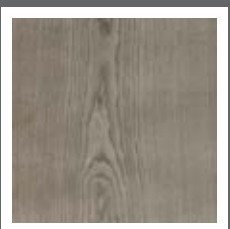

Veneta Cucine S.p.A. - via Paris Bordone, 84 - 31056 Biadene (TV)

[WWW.VENETACUCINE.COM]

TULLI PANO

PREVIEW MAY 2009

frassino spazzolato grigio e laccato opaco bianco

TULI DANO

frassino spazzolato bianco e laccato opaco marrone oliva

GAMMA FINITURE

FRASSINO
SPAZZOLATO
BIANCO

FRASSINO
SPAZZOLATO
GRIGIO

FRASSINO
SPAZZOLATO
NERO

BIANCO
LUCIDO E OPACO

GRIGIO CORDA
LUCIDO E OPACO

MARRONE OLIVA
LUCIDO E OPACO

CIOCCOLATO
LUCIDO E OPACO

ARDESIA
LUCIDO E OPACO

NERO
LUCIDO E OPACO