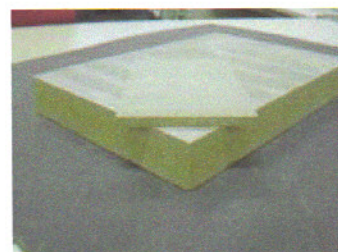

PŁYTY WIÓROWO-CEMENTOWE

AMROC[®]
Baustoffe GmbH

Am Zweigkanal 7b
D- 39126 Magdeburg
Niemcy

Tel. +49 (0)391/ 300 52 24
Fax +49 (0)391/ 300 52 25

Profil firmy

O firmie

Przedsiębiorstwo **AMROC Baustoffe GmbH** produkuje płyty wiórowo-cementowe w różnych odmianach, które mogą być wykorzystane w wielu dziedzinach, np. w nowym budownictwie, renowacjach lub budownictwie przemysłowym i budowie zbiorników. Siedziba firmy i zakład produkcyjny mieszczą się w północnej części Magdeburga. Produkowane są tam zawierające cement płyty wiórowe AMROC o najwyższej jakości. Dostarczamy nasze produkty do 25 krajów na świecie i stale pracujemy nad rozwojem oraz nowymi rozwiązaniami technicznymi pod kątem ich zastosowań.

Panel standardowy

Panele elewacyjne

Amroc Rustikal

- **AMROC-RUSTIKAL**; trudno zapalny, powierzchnia oszlifowana, dostępny w kolorach bursztynowym, ceglanym lub antracytowym. Zalecany szczególnie do dekoracyjnego wystroju wnętrz (ściany, sufity i podłogi).
- **AMROC-COLOR gruntowane**; trudno zapalny / niepalny, wykończony tył, strona widoczna gruntowana farbą. Wariant produktu do indywidualnego powleczenia przez użytkownika. Odpowiedni np. jako:
 - płyta podłogowa wykładana w pomieszczeniach wilgotnych w celu powleczenia materiałami ceramicznymi;
 - ścian w pomieszczeniach wilgotnych, powlekanym materiałami ceramicznymi.
- **AMROC-VERLEGEPLATTE (płyta do wykładania)**; trudno zapalna / niepalna, z obydwu stron gruntowana, niegruntowana lub gruntowana farbą,