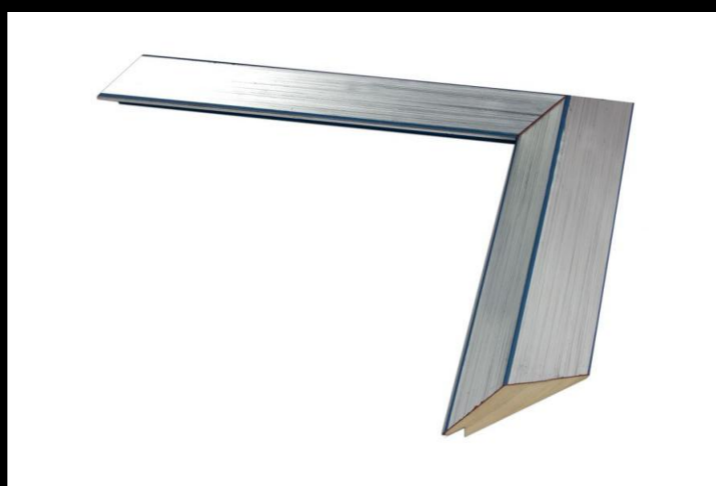

062 - 42 - 681