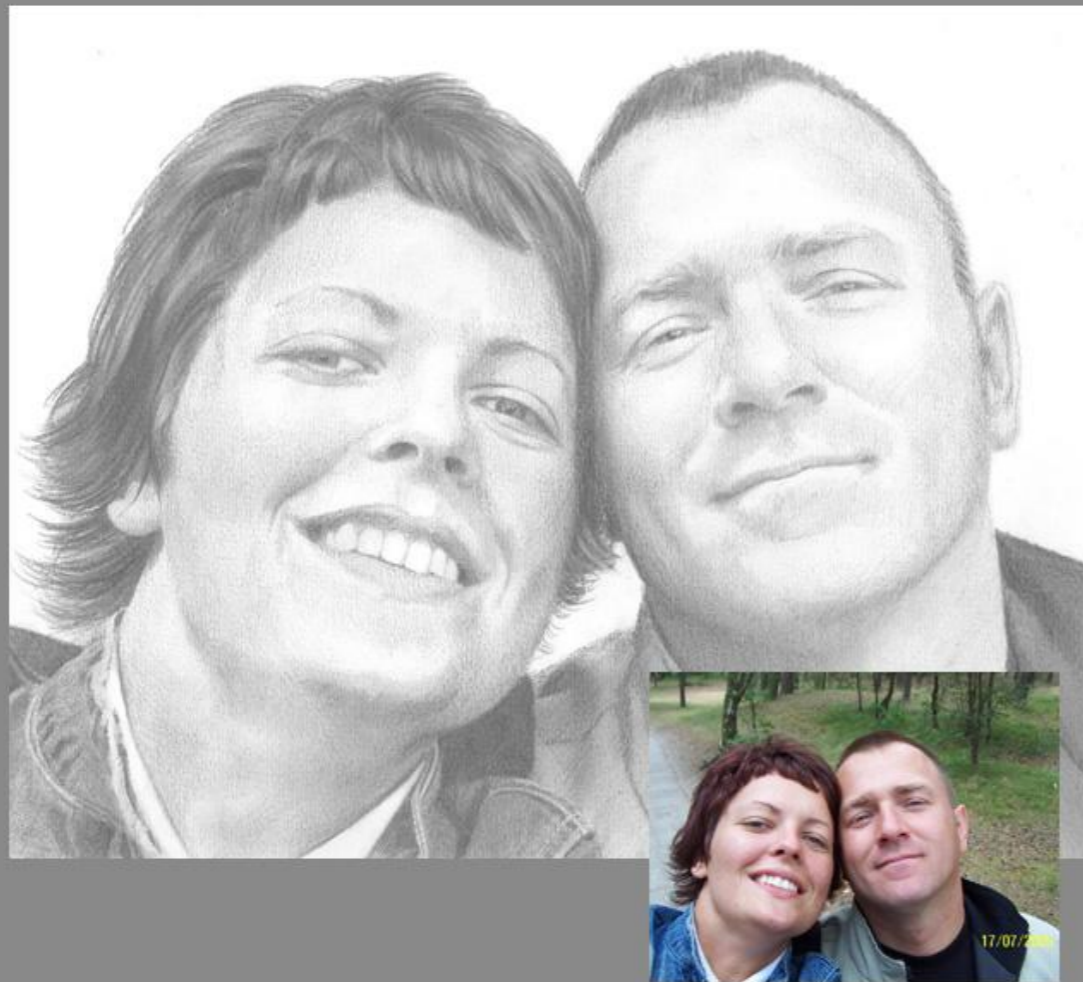

PORTRETY

blue-s
ul.Bociania 28