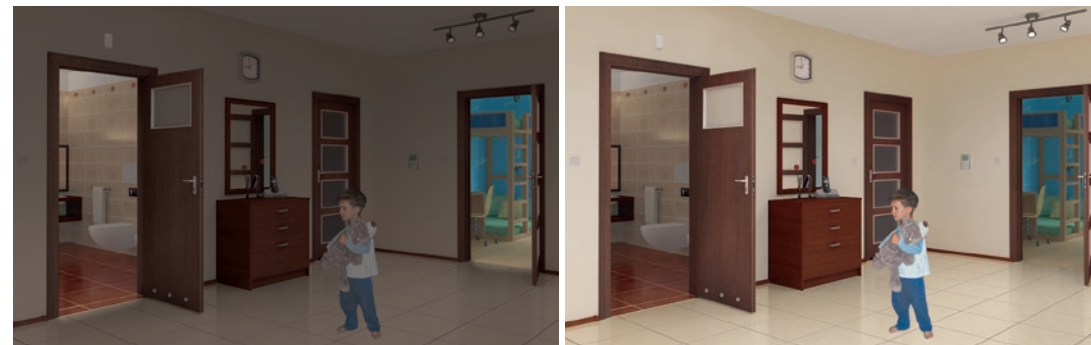

np. scena do czytania

np. scena nastrojowa

np. scena do oglądania telewizji

Wszystko, co robisz w domu – oglądasz telewizję, czytasz, spotykasz się z rodziną przy stole w kuchni, spędzasz romantyczny wieczór przy kominku czy przygotowujesz kolację dla gości – wymaga odpowiedniego oświetlenia. To dzięki niemu dostosujesz nastrój w pomieszczeniu do swoich potrzeb, a także podkreślisz piękno wnętrza swojego domu. System Xcomfort pozwala na przygotowanie scen świetlnych na każdą okazję. Wystarczy jedno naciśnięcie przycisku na ścianie lub pilocie, aby sterować jednocześnie kilkoma lampami, żyrandolami lub kinkietami bez konieczności przerywania tego, czym się akurat zajmujesz i biegania po pokojach. Oczywiście możesz przygotować każdą scenę dokładnie według swoich upodobań.

ŁAGODNE ZAPALANIE ŚWIATŁA W NOCY

Twoje dziecko wchodzi do holu, a światło łagodnie się zapala

Na pewno nie raz wstając w nocy szukałeś po omacku przycisku od światła np. w holu czy łazience. Teraz pozbędziesz się tego kłopotu. Kiedy w godzinach nocnych wejdiesz do holu lub łazienki, czujka wykryje Twoją obecność i łagodnie rozjaśni światło do 30% pełnej mocy. Gdy położysz się z powrotem do łóżka, światło zgaśnie automatycznie. W ciągu dnia światło zapali się ze swoją pełną mocą.