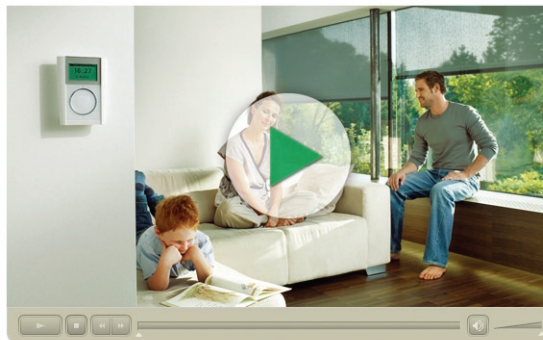

Xcomfort

Zapraszamy do obejrzenia filmu na stronie

www.xcomfort.pl

Eaton Corporation

Eaton to wiodąca na rynku firma zajmująca się zarządzaniem energią elektryczną. Ogólnoświatowa działalność Eaton obejmuje produkty, systemy i usługi z obszaru energii elektrycznej, hydrauliki, lotnictwa i przemysłu motoryzacyjnego.

Sektor Eaton Electrical

Sektor Eaton Electrical to globalny lider w zakresie produktów, systemów i usług związanych z rozdziałem energii, zapewnianiem stałego zasilania w energię oraz automatyką dla przemysłu, budownictwa mieszkaniowego i komercyjnego, obiektów użyteczności publicznej, zakładów energetycznych, handlu i OEM.

Do sektora Eaton Electrical należą marki: Cutler-Hammer®, Moeller®, Micro Innovation, Powerware®, Holec®, MEM®, Santak® oraz MGE Office Protection Systems™.

www.eaton.com

Eaton Electric Sp. z o.o.

Oddział Warszawa
02-146 Warszawa
ul. 17 Stycznia 45a

Informacje techniczne:

tel. kom. 0 694 430 987
tel. kom. 0 694 430 924
tel. (0-22) 320 50 50
poniedziałek - piątek: 8:00 - 16.00
mariusztomaszewski@eaton.com

EATON

Powering Business Worldwide

MOELLER
An Eaton Brand

pieczęćka dystrybutora