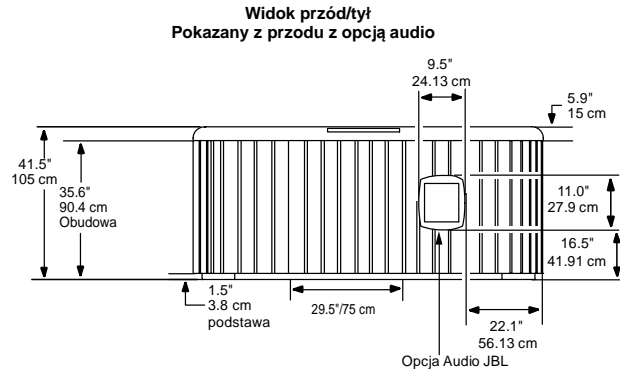

2010 Sundance Spas 880 Maxxus

Wymiary