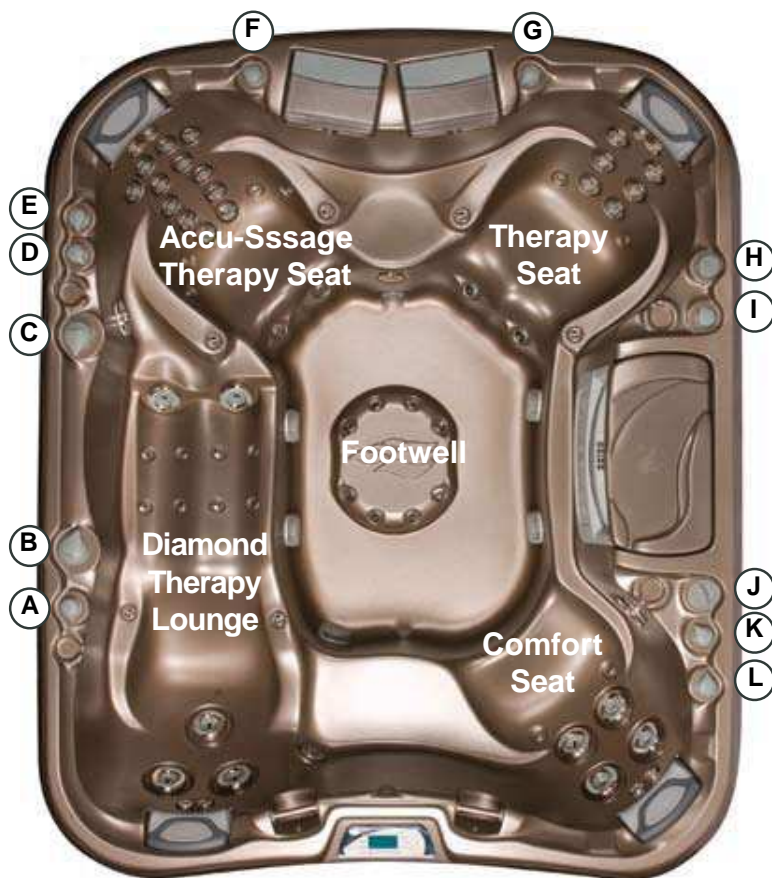

2010 Sundance Spas 880 Maxxus

Obsługa/Nowości