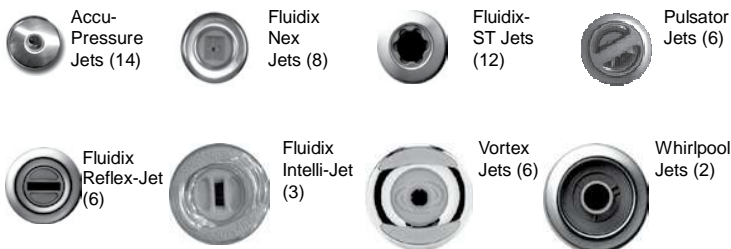

*(Patrz – dokumenty gwarancyjne)

Wymiary i specyfikacje mogą ulegać zmianie

2010 Sundance Spas 880 Maxxus

Obsługa/Nowości

- (A)** Dopowietrzanie - reguluje Diamond Therapy Lounge Jets (3 Fluidix Intelli-Jets, 2 Fluidix Nex, 2 Pulsators, 2 Vortex)
- (B)** Selektor masażu [Pompa 1] – reguluje poziom masażu między wszystkimi dyszami Diamond Therapy Lounge Jets a Comfort Seat Jets
- (C)** Selektor masażu [Pompa 2] – reguluje poziom masażu między górnymi dyszami Accu-Ssage Therapy Seat a dolnymi dyszami Accu-Ssage Therapy Seat + i boczną dyszą Whirlpool
- (D)** Dopowietrzanie - reguluje dolne dysze Accu-Ssage Therapy Seat (6 Fluidix-ST, 2 Pulsators)
- (E)** Dopowietrzanie - reguluje górne dysze Accu-Ssage Therapy Seat (2 Fluidix Nex and 6 Fluidix-ST)
- (F)** Dopowietrzanie - reguluje dolne dysze Accu-Ssage Therapy Seat (4 Accu-Pressure)
- (G)** Dopowietrzanie - reguluje dysze Footwell Accu-Pressure
- (H)** Pokrętko regulacji strumienia wodospadu
- (I)** Dopowietrzanie – reguluje wszystkie dysze Therapy Seat (2 Fluidix Nex, 2 Pulsators, 6 Fluidix-Reflex, 2 Accu-Pressure)
- (J)** Komora zapachów Sunscents Dispenser
- (K)** Dopowietrzanie - reguluje dysze boczne Whirlpool na siedzisku Comfort Seat i Accu-Ssage Therapy Seat
- (L)** Dopowietrzanie - reguluje wszystkie dysze Comfort Seat (4 Vortex, 2 Fluidix Nex)

Dysze ogółem: 57

• **D y s z e** Pompy 3: Wszystkie dysze Therapy Seat Footwell Accu-Pressure są włączone, gdy pracuje ta pompa

Producent zastrzega sobie, że może zmienić się zasada działania spa bez wcześniejszej informacji