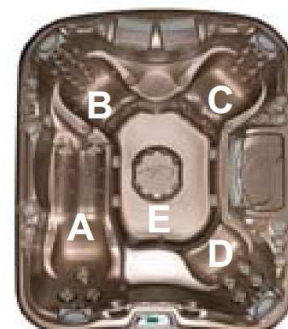

2010 Sundance Spas 880 Maxxus

Specyfikacja v.1

Wymiary:	229 cm x 279.5 cm x 105.5 cm
Miejsca:	6 osób dorosłych
Waga urządzenia:	507 kg
Waga z wodą:	3 043 kg
Pojemność (średnio):	2 536 litrów
Sterowanie:	880 Series Solid State, wyświetlacz LCD : temperatura, czas, cykle pracy, dotykowy system włączania dysz wodnych i aromaterapii, oświetlenia, trybu pracy, temperatury oraz filtracji.
Obieg wodny:	3 pompy TheraMax High-Flow i 24-h system Dynamic Flow Circulation
Pompa nr 1:	1 biegowa, 1,5 kW, maks. 7.0 A, 50 Hz,
Pompa nr 2:	1 biegowa, 1,5 kW, maks. 7.0 A, 50 Hz,
Pompa nr 3:	1 biegowa, 1,5 kW, maks. 7.0 A, 50 Hz,
Pompa nr 4:	wysokowydajna pompa Dynamic Flow, 24-h pompa filtracji/obiegu (132,5l/min.) Programowalna w zakresie czasu pracy
Dysze wodne ogółem:	57
Diamond Lounge - dysze (A):	3 Fluidix Intelli-Jets, 2 Fluidix Nex, 2 Pulsator, 2 Vortex
Accu-Ssage Seat - dysze (B):	12 Fluidix-ST, 2 Fluidix Nex, 2 Pulsator, 4 Accu-Pressure, 1 Whirlpool
Therapy Seat - dysze (C):	6 Fluidix-Reflex, 2 Fluidix Nex, 2 Pulsator, 2 Accu-Pressure
Comfort Seat - dysze (D):	1 Whirlpool, 4 Vortex, 2 Fluidix Nex
Footwell - dysze (E):	8 Accu-Pressure
Dmuchawa:	1-biegowa
Aromaterapia:	14 dysz z systemem wydajnej, cichej dmuchawy
Kontr. dopowietrzania/Sel. masażu	8/2 (kontrolki dopowietrzania z podświetlanymi pierścieniami LED)
Filtr:	MicroClean Ultra Filtration System, 12m ² (2-częściowe wkłady)
Uzdatnianie wody:	24-h pompa cyrkulacyjna, ozonator CD oraz dozownik Automatic Brominator
Oświetlenie:	wielokolorowe podświetlenie AquaTerrace SunGlow LED Lighting System źródła: 2 - wodospad, 2-niecka, 8 - pokrętła dopowietrzania, 2 - poręcze
Obudowy:	Sierra, Coastal, Mahogany
Kolory niecek:	Platinum, Sahara, Copper Sand, Celestite
Poręcze:	dwie poręcze z wysokogatunkowej stali nierdzewnej z podświetlaniem LED
Zagłówki:	cztery 2-częściowe zagłówki ComforTone
Grzałka:	5,5 kW (50 Hz) z tytanowym elementem grzejnym
Zasilanie - wymagania:	40 lub 50 A (zależne od konfiguracji pracy podzespołów), 230 V, 50 Hz
Gwarancje*:	10 lat - szczelność niecki, 7 lat – powierzchnia niecki , 2 lata pozostałe elementy*
Wodospad (cechy):	regulowany przepływ, wielokolorowe , regulowane podświetlenie
Opcje:	opcja: montowany fabrycznie system "Intelli-Sound Audio System" z osprzętem JBL pilotelem bezprzewodowym, stacją dokującą dla iPod'a, gniazdem Aux - 3.5 mm jack dla MP3 dyskiem twardym 1 GB, portem USB oraz radioodbiornikiem /AM/FM