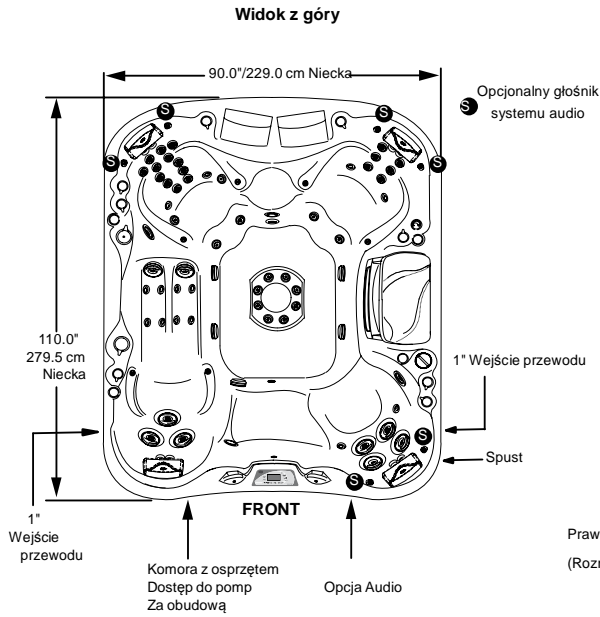

2010 Sundance Spas 880 Maxxus

Wymiary