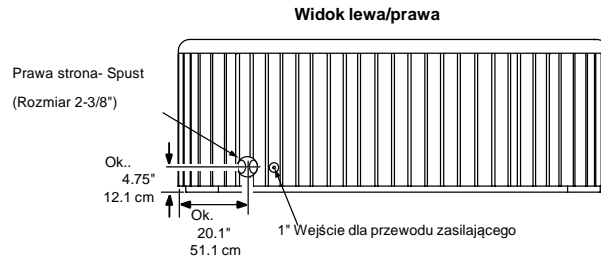

2010 Sundance Spas 880 Maxxus

Wymiary