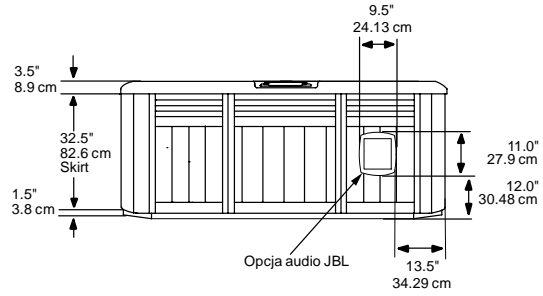

- Dysze pompy 1: górne Comfort Seat + dolne Comfort Seat Jets + górne dysze Lounge Neck pracują zawsze gdy ta pompa jest aktywna

46 Total Jets

Producent zastrzega sobie możliwość zmiany danych

Nowości!

Wymiary i specyfikacje mogą ulegać zmianie

2010 Sundance Spas 880 Cameo

Wymiary

Widok z góry

Widok przód/tył
(widok z przodu z opcją audio)

WIDOK LEWA/PRAWA

WAŻNE: zawsze zmierz urządzenie przed planowaniem podłoża lub przykrycia

Wymiary i specyfikacje mogą ulegać zmianie

Wymiary dla obudowy Modern/Contemporary

Widok z góry

Widok przód/tył
(widok z przodu z opcją audio)

WIDOK LEWA/PRAWA

WAŻNE: zawsze zmierz urządzenie przed planowaniem podłoża lub przykrycia

Wymiary i specyfikacje mogą ulegać zmianie