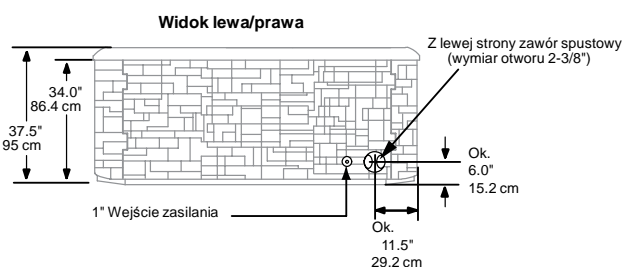

2010 Sundance Spas 880 Cameo

Wymiary

Widok z góry

Widok przód/tył
(widok z przodu z opcją audio)

WIDOK LEWA/PRAWA

WAŻNE: zawsze zmierz urządzenie przed planowaniem podłoża lub przykrycia

Wymiary i specyfikacje mogą ulegać zmianie

2010 Sundance Spas 880 Cameo

Wymiary dla obudowy Terrastone

WAŻNE: zawsze zmierz urządzenie przed planowaniem podłoża lub przykrycia

Wymiary i specyfikacje mogą ulegać zmianie

2010 Sundance Spas 880 Cameo

Wymiary dla obudowy Modern/Contemporary

Widok z góry

Widok przód/tył
(widok z przodu z opcją audio)

WIDOK LEWA/PRAWA

WAŻNE: zawsze zmierz urządzenie przed planowaniem podłoża lub przykrycia

Wymiary i specyfikacje mogą ulegać zmianie