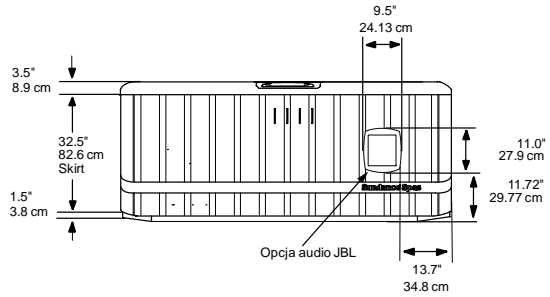

2010 Sundance Spas 880 Cameo

Wymiary

Widok z góry

Widok przód/tył
(widok z przodu z opcją audio)

WIDOK LEWA/PRAWA

WAŻNE: zawsze zmierz urządzenie przed planowaniem podłoża lub przykrycia

Wymiary i specyfikacje mogą ulegać zmianie

2010 Sundance Spas 880 Cameo

Wymiary dla obudowy Terrastone

WAŻNE: zawsze zmierz urządzenie przed planowaniem podłoża lub przykrycia

Wymiary i specyfikacje mogą ulegać zmianie

2010 Sundance Spas 880 Cameo

Wymiary dla obudowy Modern/Contemporary

Widok z góry

Widok przód/tył
(widok z przodu z opcją audio)

WIDOK LEWA/PRAWA

WAŻNE: zawsze zmierz urządzenie przed planowaniem podłoża lub przykrycia

Wymiary i specyfikacje mogą ulegać zmianie