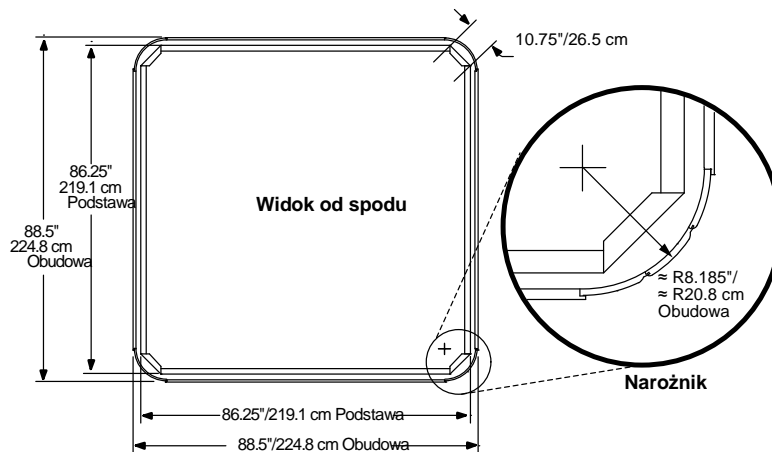

2010 Sundance Spas 880 Cameo

Wymiary

Widok z góry

Widok przód/tył
(widok z przodu z opcją audio)

WIDOK LEWA/PRAWA

WAŻNE: zawsze zmierz urządzenie przed planowaniem podłoża lub przykrycia

Wymiary i specyfikacje mogą ulegać zmianie

2010 Sundance Spas 880 Cameo

Wymiary dla obudowy Terrastone

WAŻNE: zawsze zmierz urządzenie przed planowaniem podłoża lub przykrycia

Wymiary i specyfikacje mogą ulegać zmianie

2010 Sundance Spas 880 Cameo

Wymiary dla obudowy Modern/Contemporary

Widok z góry

Widok przód/tył
(widok z przodu z opcją audio)

WIDOK LEWA/PRAWA

WAŻNE: zawsze zmierz urządzenie przed planowaniem podłoża lub przykrycia

Wymiary i specyfikacje mogą ulegać zmianie