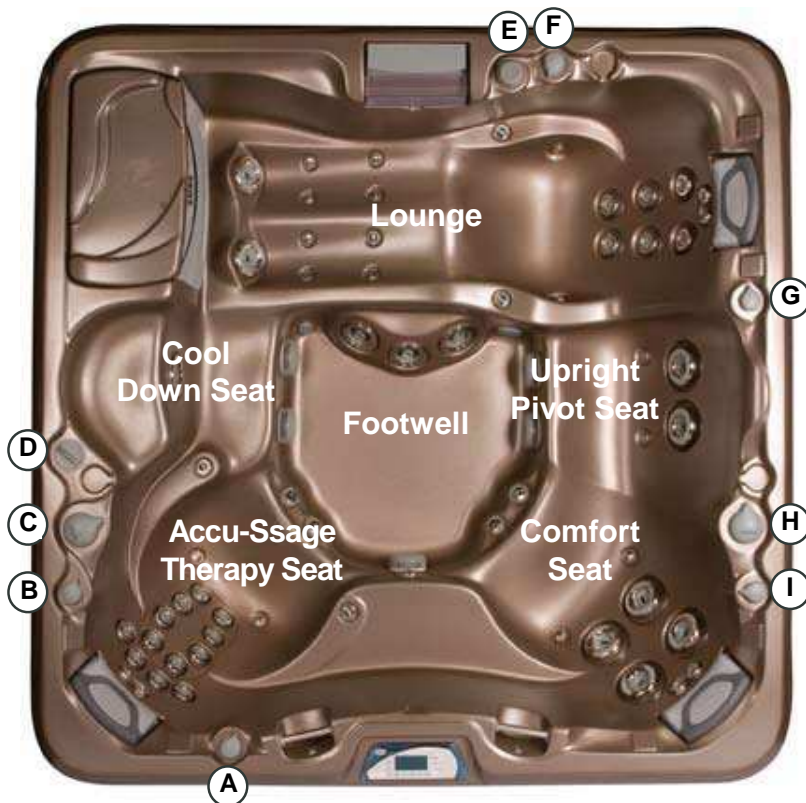

2010 Sundance Spas 880 Cameo

Obsługa/Nowości

- **(A)** Dopowietrzanie reguluje 10 dolnych dysz Accu-Ssage Seat Jets (6 Fluidix Reflex ST, 2 Accu-Pressure, 2 Pulsators) + Upright Pivot Seat (2 Vortex)
- **(B)** Dopowietrzanie reguluje dolnych 8 dysz Accu-Ssage Seat Jets (2 Fluidix Nex, 6 Fluidix ST)
- **(C)** Selektor masażu [Pompa 2] – reguluje poziom masażu między wszystkimi dyszami Footwell a Accu-Ssage dyszami Therapy Seat + Upright Pivot Seat
- **(D)** Komora zapachów
- **(E)** Zawór regulujący natężenie strumienia wodospadu
- **(F)** Dopowietrzanie reguluje dysze Footwell (3 Whirlpool)
- **(G)** Dopowietrzanie reguluje dysze Lounge (2 Fluidix Nex, 4 Fluidix Reflex, 2 Accu-Pressure, 2 Pulsators, 2 Vortex) + 4 dolne dysze Comfort Seat (2 Fluidix Intelli-jets, 2 Accu-Pressure) + 2 górne dysze Comfort Seat (2 Fluidix Nex)
- **(H)** Selektor masażu [Pompa 2] – reguluje poziom masażu między górnymi dyszami Comfort Seat + Cool Down Seat a dyszami Lounge
- **(I)** Dopowietrzanie reguluje górne 2 dysze Comfort Seat (2 Vortex) + dyszę Cool Down Seat (1 Whirlpool)

- Dysze pompy 1: górne Comfort Seat + dolne Comfort Seat Jets + górne dysze Lounge Neck pracują zawsze gdy ta pompa jest aktywna