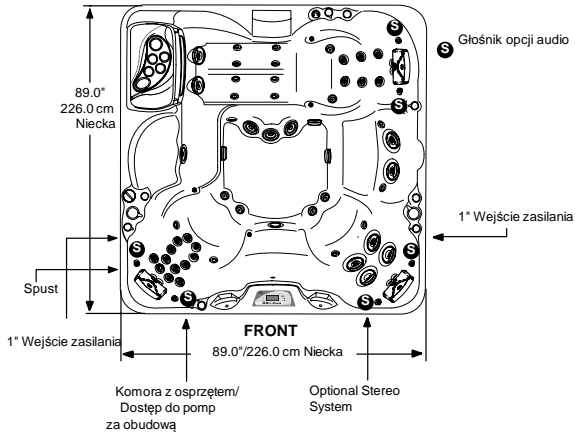

2010 Sundance Spas 880 Cameo

Wymiary dla obudowy Terrastone

WAŻNE: zawsze zmierz urządzenie przed planowaniem podłoża lub przykrycia

Wymiary i specyfikacje mogą ulegać zmianie

2010 Sundance Spas 880 Cameo

Wymiary dla obudowy Modern/Contemporary

Widok z góry

Widok przód/tył
(widok z przodu z opcją audio)

WIDOK LEWA/PRAWA

WAŻNE: zawsze zmierz urządzenie przed planowaniem podłoża lub przykrycia

Wymiary i specyfikacje mogą ulegać zmianie