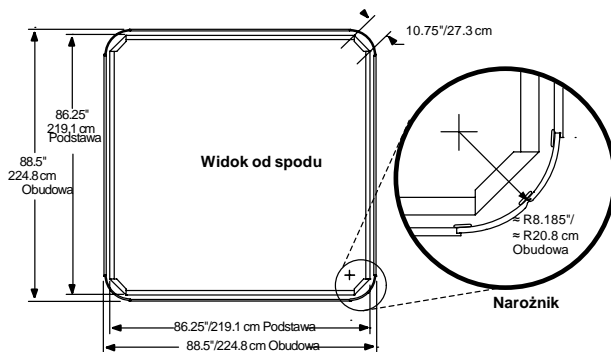

2010 Sundance Spas 880 Cameo

Wymiary

Widok z góry

Widok przód/tył
(widok z przodu z opcją audio)

WIDOK LEWA/PRAWA

WAŻNE: zawsze zmierz urządzenie przed planowaniem podłoża lub przykrycia

Wymiary i specyfikacje mogą ulegać zmianie

2010 Sundance Spas 880 Cameo

Wymiary dla obudowy Terrastone

WAŻNE: zawsze zmierz urządzenie przed planowaniem podłoża lub przykrycia

Wymiary i specyfikacje mogą ulegać zmianie

2010 Sundance Spas 880 Cameo

Wymiary dla obudowy Modern/Contemporary

Widok z góry

Widok przód/tył
(widok z przodu z opcją audio)

WIDOK LEWA/PRAWA

WAŻNE: zawsze zmierz urządzenie przed planowaniem podłoża lub przykrycia

Wymiary i specyfikacje mogą ulegać zmianie