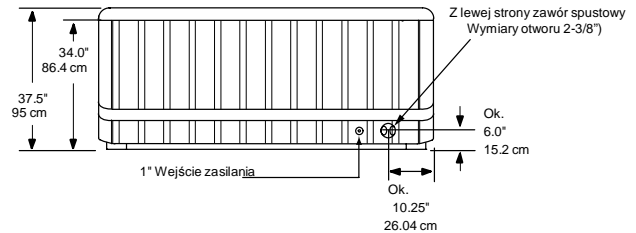

2010 Sundance Spas 880 Cameo

Wymiary dla obudowy Terrastone

WAŻNE: zawsze zmierz urządzenie przed planowaniem podłoża lub przykrycia

Wymiary i specyfikacje mogą ulegać zmianie

2010 Sundance Spas 880 Cameo

Wymiary dla obudowy Modern/Contemporary

Widok z góry

Widok przód/tył
(widok z przodu z opcją audio)

WIDOK LEWA/PRAWA

WAŻNE: zawsze zmierz urządzenie przed planowaniem podłoża lub przykrycia

Wymiary i specyfikacje mogą ulegać zmianie