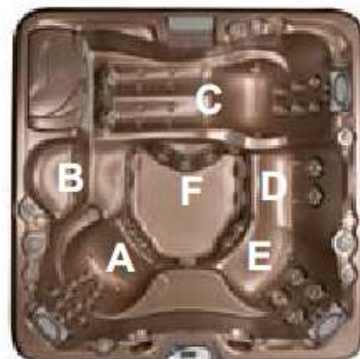

2010 Sundance Spas 880 Cameo

Specyfikacje v.1

Wymiary:	226 cm x 226 cm x 95.5 cm
Miejsca:	5-6 osób dorosłych
Waga urządzenia:	391 kg
Waga z wodą:	2 128 kg
Pojemność (średnio):	1 738 litrów
Sterowanie:	880 Series Solid State, wyświetlacz LCD : temperatura, czas, cykle pracy, dotykowy system włączania dysz wodnych i aromaterapii, oświetlenia, trybu pracy, temperatury oraz filtracji.
Obieg wodny:	2 pompy TheraMax High-Flow i 24-h system Dynamic Flow Circulation
Pompa nr 1:	1 biegowa, 1,5 kW, maks. 7.0 A, 50 Hz,
Pompa nr 2:	1 biegowa, 1,5 kW, maks. 7.0 A, 50 Hz,
Pompa nr 3:	wysokowydajna pompa Dynamic Flow, 24-h pompa filtracji/obiegu (132,5l/min.) Programowalna w zakresie czasu pracy
Dysze wodne ogółem:	46
Accu-Ssage Seat – dysze (A):	2 Fluidix Nex, 12 Fluidix ST, 2 Accu-Pressure, 2 Pulsators
Cool Down Seat - dysze (B):	1 Whirlpool
Lounge - dysze (C):	2 Fluidix Nex, 6 Fluidix Reflex, 2 Pulsator, 2 Accu-Pressure, 2 Vortex
Pivot Upright Seat - dysze (D):	2 Vortex
Comfort Seat – dysze (E):	2 Vortex, 2 Fluidix Intelli-Jets, 2 Accu-Pressure, 2 Fluidix Nex
Footwell – dysze (F):	3 Whirlpool
Dmuchała:	1-biegowa
Aromaterapia:	14 dysz z systemem wydajnej, cichej dmuchawy
Kontr. dopowietrzania/Sel. masażu	5/2 (kontrolki dopowietrzania z podświetlanymi pierścieniami LED)
Filtr:	MicroClean Ultra Filtration System, 12m ² (2-częściowe wkłady)
Uzdatnianie wody:	24-h pompa cyrkulacyjna, ozonator CD oraz dozownik Automatic Brominator
Oświetlenie:	wielokolorowe podświetlenie AquaTerrace Sunglow LED Lighting System źródła: 1 - wodospad, 1-niecka, 5 - pokrętła dopowietrzania, 2 - poręcze
Obudowy:	Sierra, Coastal, Mahogany, Terrastone, Contemporary
Kolory nieck:	Platinum, Sand, Sahara, Celestite, Oyster, Copper Sand, Twilight, Graphite
Poręcze:	Dwie poręcze z wysokogatunkowej stali nierdzewnej z podświetlaniem LED
Zagłówki:	trzy 2-częściowe zagłówki ComforTone
Grzałka:	2,7 kW (50 Hz) z tytanowym elementem grzejnym
Zasilanie - wymagania:	32 lub 40 A (zależne od konfiguracji pracy podzespołów), 230 V, 50 Hz
Gwarancje*:	10 lat - szczelność niecki, 7 lat – powierzchnia niecki , 2 lata pozostałe elementy*
Wodospad (cechy):	regulowany przepływ, wielokolorowe , regulowane podświetlenie
Opcje:	opcja: montowany fabrycznie system "Intelli-Sound Audio System" z osprzętem JBL pilotek bezprzewodowym, stacją dokującą dla iPod'a, gniazdem Aux - 3.5 mm jack dla MP3 dyskiem twardym 1 GB, USB oraz radioodbiornikiem /AM/FM