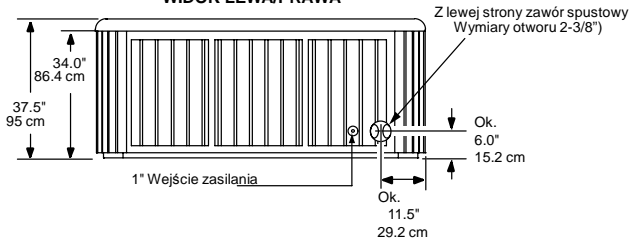

2010 Sundance Spas 880 Cameo

Wymiary

Widok z góry

Widok przód/tył
(widok z przodu z opcją audio)

WIDOK LEWA/PRAWA

WAŻNE: zawsze zmierz urządzenie przed planowaniem podłoża lub przykrycia

Wymiary i specyfikacje mogą ulegać zmianie

2010 Sundance Spas 880 Cameo

Wymiary dla obudowy Terrastone

WAŻNE: zawsze zmierz urządzenie przed planowaniem podłoża lub przykrycia

Wymiary i specyfikacje mogą ulegać zmianie

2010 Sundance Spas 880 Cameo

Wymiary dla obudowy Modern/Contemporary

Widok z góry

Widok przód/tył
(widok z przodu z opcją audio)

WIDOK LEWA/PRAWA

WAŻNE: zawsze zmierz urządzenie przed planowaniem podłoża lub przykrycia

Wymiary i specyfikacje mogą ulegać zmianie