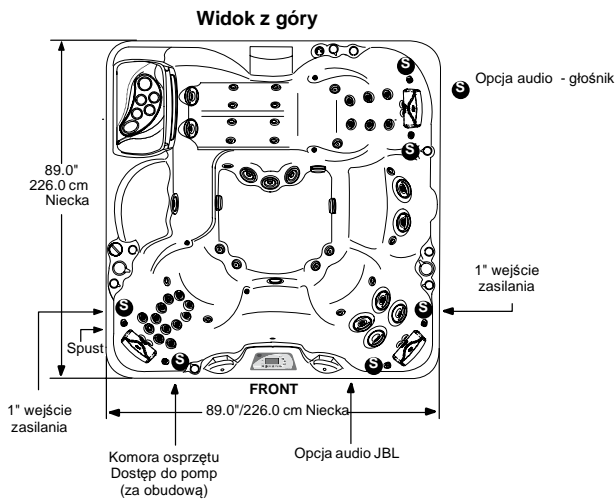

2010 Sundance Spas 880 Cameo

Wymiary

Widok z góry

Widok przód/tył
(widok z przodu z opcją audio)

WIDOK LEWA/PRAWA

WAŻNE: zawsze zmierz urządzenie przed planowaniem podłoża lub przykrycia

Wymiary i specyfikacje mogą ulegać zmianie

2010 Sundance Spas 880 Cameo

Wymiary dla obudowy Terrastone

WAŻNE: zawsze zmierz urządzenie przed planowaniem podłoża lub przykrycia

Wymiary i specyfikacje mogą ulegać zmianie

2010 Sundance Spas 880 Cameo

Wymiary dla obudowy Modern/Contemporary

Widok z góry

Widok przód/tył
(widok z przodu z opcją audio)

WIDOK LEWA/PRAWA

WAŻNE: zawsze zmierz urządzenie przed planowaniem podłoża lub przykrycia

Wymiary i specyfikacje mogą ulegać zmianie