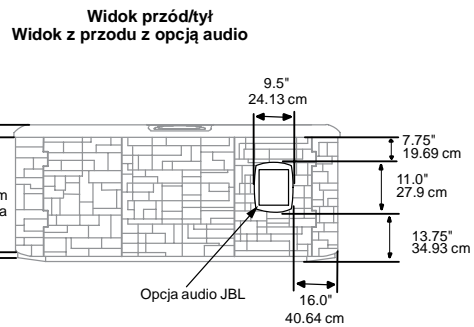

2010 Sundance Spas 880 Cameo

Wymiary

Widok z góry

Widok przód/tył
(widok z przodu z opcją audio)

WIDOK LEWA/PRAWA

WAŻNE: zawsze zmierz urządzenie przed planowaniem podłoża lub przykrycia

Wymiary i specyfikacje mogą ulegać zmianie

2010 Sundance Spas 880 Cameo

Wymiary dla obudowy Terrastone

WAŻNE: zawsze zmierz urządzenie przed planowaniem podłoża lub przykrycia

Wymiary i specyfikacje mogą ulegać zmianie

2010 Sundance Spas 880 Cameo

Wymiary dla obudowy Modern/Contemporary

Widok z góry

Widok przód/tył
(widok z przodu z opcją audio)

WIDOK LEWA/PRAWA

WAŻNE: zawsze zmierz urządzenie przed planowaniem podłoża lub przykrycia

Wymiary i specyfikacje mogą ulegać zmianie