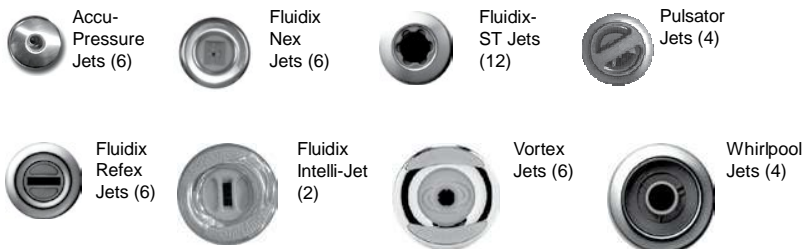

*(dokładne informacje w gwarancji)

Wymiary i specyfikacje mogą ulegać zmianie

2010 Sundance Spas 880 Cameo

Obsługa/Nowości

- (A)** Dopowietrzanie reguluje 10 dolnych dysz Accu-Ssage Seat Jets (6 Fluidix Reflex ST, 2 Accu-Pressure, 2 Pulsators) + Upright Pivot Seat (2 Vortex)
- (B)** Dopowietrzanie reguluje dolnych 8 dysz Accu-Ssage Seat Jets (2 Fluidix Nex, 6 Fluidix ST)
- (C)** Selektor masażu [Pompa 2] – reguluje poziom masażu między wszystkimi dyszami Footwell a Accu-Ssage dyszami Therapy Seat + Upright Pivot Seat
- (D)** Komora zapachów
- (E)** Zawór regulujący natężenie strumienia wodospadu
- (F)** Dopowietrzanie reguluje dysze Footwell (3 Whirlpool)
- (G)** Dopowietrzanie reguluje dysze Lounge (2 Fluidix Nex, 4 Fluidix Reflex, 2 Accu-Pressure, 2 Pulsators, 2 Vortex) + 4 dolne dysze Comfort Seat (2 Fluidix Intelli-jets, 2 Accu-Pressure) + 2 górne dysze Comfort Seat (2 Fluidix Nex)
- (H)** Selektor masażu [Pompa 2] – reguluje poziom masażu między górnymi dyszami Comfort Seat + Cool Down Seat a dyszami Lounge
- (I)** Dopowietrzanie reguluje górne 2 dysze Comfort Seat (2 Vortex) + dyszę Cool Down Seat (1 Whirlpool)

- Dysze pompy 1: górne Comfort Seat + dolne Comfort Seat Jets + górne dysze Lounge Neck pracują zawsze gdy ta pompa jest aktywna

46 Total Jets

Producent zastrzega sobie możliwość zmiany danych

Nowości!

Wymiary i specyfikacje mogą ulegać zmianie