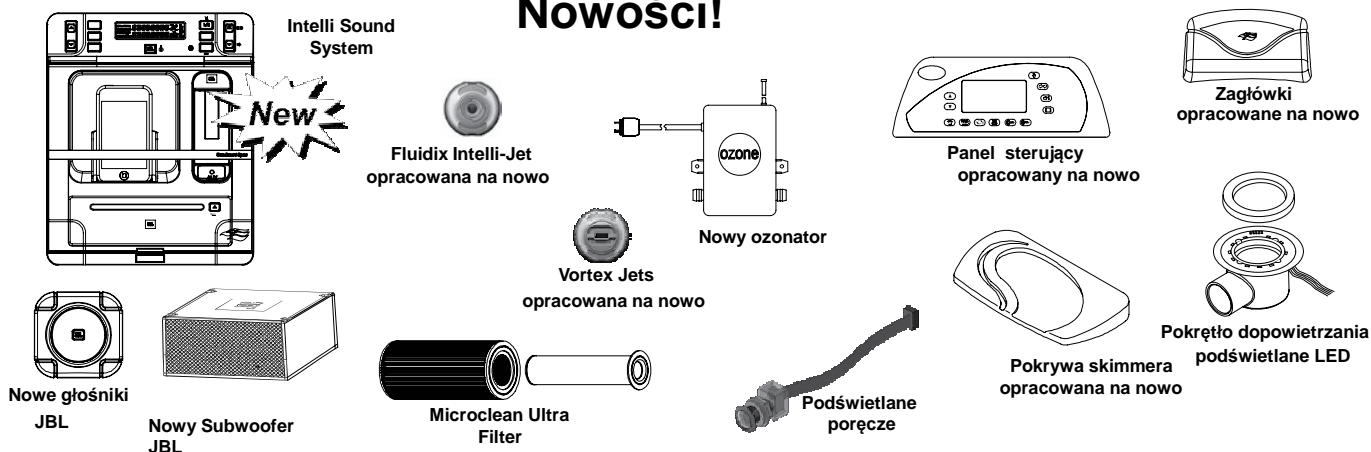

Nowości!

Wymiary i specyfikacje mogą ulegać zmianie