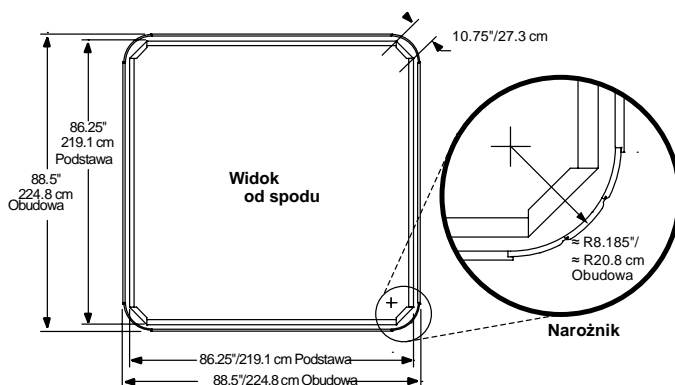

2010 Sundance Spas 880 Cameo

Wymiary

Widok z góry

Widok przód/tył
(widok z przodu z opcją audio)

WIDOK LEWA/PRAWA

WAŻNE: zawsze zmierz urządzenie przed planowaniem podłoża lub przykrycia

Wymiary i specyfikacje mogą ulegać zmianie

2010 Sundance Spas 880 Cameo

Wymiary dla obudowy Terrastone

WAŻNE: zawsze zmierz urządzenie przed planowaniem podłoża lub przykrycia

Wymiary i specyfikacje mogą ulegać zmianie

2010 Sundance Spas 880 Cameo

Wymiary dla obudowy Modern/Contemporary

Widok z góry

Widok przód/tył
(widok z przodu z opcją audio)

WIDOK LEWA/PRAWA

WAŻNE: zawsze zmierz urządzenie przed planowaniem podłoża lub przykrycia

Wymiary i specyfikacje mogą ulegać zmianie