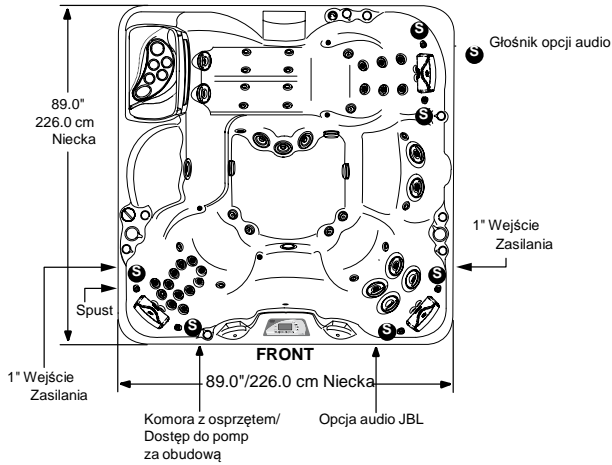

- Dysze pompy 1: górne Comfort Seat + dolne Comfort Seat Jets + górne dysze Lounge Neck pracują zawsze gdy ta pompa jest aktywna

46 Total Jets

Producent zastrzega sobie możliwość zmiany danych

Nowości!

Wymiary i specyfikacje mogą ulegać zmianie

2010 Sundance Spas 880 Cameo

Wymiary

Widok z góry

Widok przód/tył
(widok z przodu z opcją audio)

WIDOK LEWA/PRAWA

WAŻNE: zawsze zmierz urządzenie przed planowaniem podłoża lub przykrycia

Wymiary i specyfikacje mogą ulegać zmianie