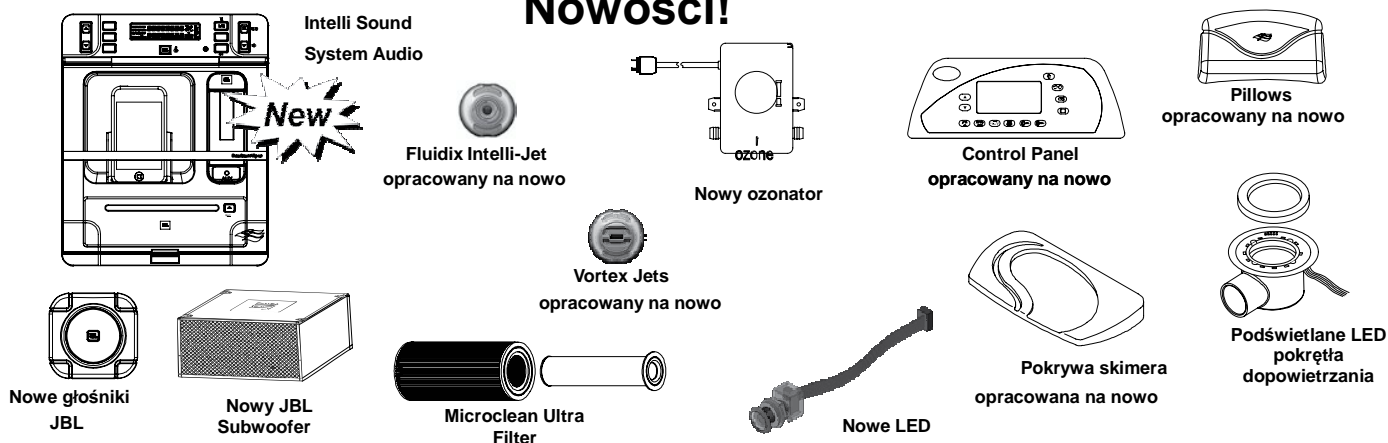

Nowości!

Wymiary i specyfikacje mogą ulegać zmianie