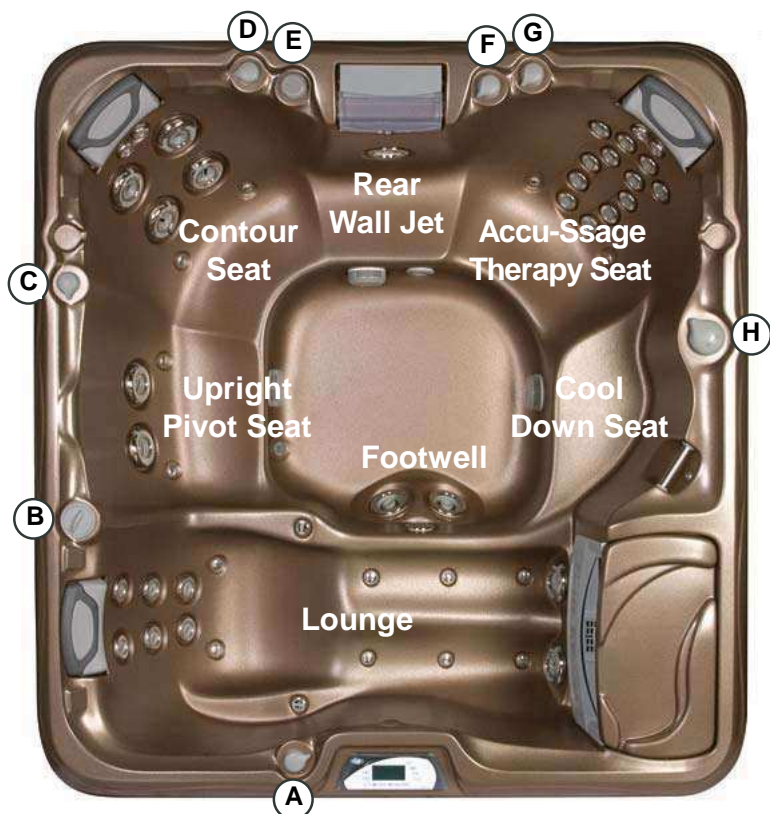

## Obsługa/Nowości

- (A)** Dopowietrzanie – reguluje dysze Lounge (6 Fluidix Reflex, 2 Pulsator, 2 Fluidix Intelli-Jets)
  - (B)** Komora zapachów Sunscents Dispenser
  - (C)** Dopowietrzanie – reguluje dysze Upright Pivot Seat Jets (2 Fluidix Intelli-Jets) + Contour Seat Jets (2 Fluidix Nex, 2 Vortex, 2 Fluidix Intelli-Jets)
  - (D)** Dopowietrzanie - reguluje Rear Wall Jet (1 Whirlpool) + Footwell Jets (2 Whirlpool)
  - (E)** Regulacja wodospadu [24-h pompa obieg.] -
  - (F)** Dopowietrzanie – reguluje dolne 6 dysz Accu-Ssage, Therapy Seat Jets (6 Fluidix-ST)
  - (G)** Dopowietrzanie – reguluje dolne 8 dysz Accu-Ssage Therapy Seat (2 Fluidix Nex, 6 Fluidix-ST)
  - (H)** Selektor masażu [Pompa 2] - reguluje siłę masażu między wszystkimi dyszami Accu-Ssage Therapy Seat Jets a Rear Wall Jet + Footwell Whirlpool Jets
- dysze pompy 1: wszystkie dysze Lounge + Contour Seat Jets + Upright Pivot Seat . Dysze pracują zawsze, gdy pracuje pompa.