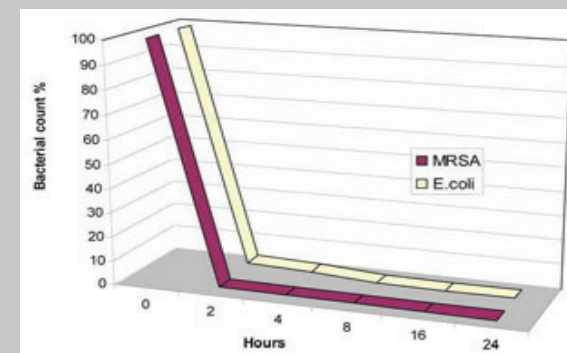

i wiele innych.

Powłoki antybakteryjne Ultimate Linings zabezpieczają powierzchnię przeciw MRSA, bakterii E. coli, Salmonelli, Pałeczce Ropy Błękitnej, Listeri, Kropidlakowi czarnemu i wielu innym.