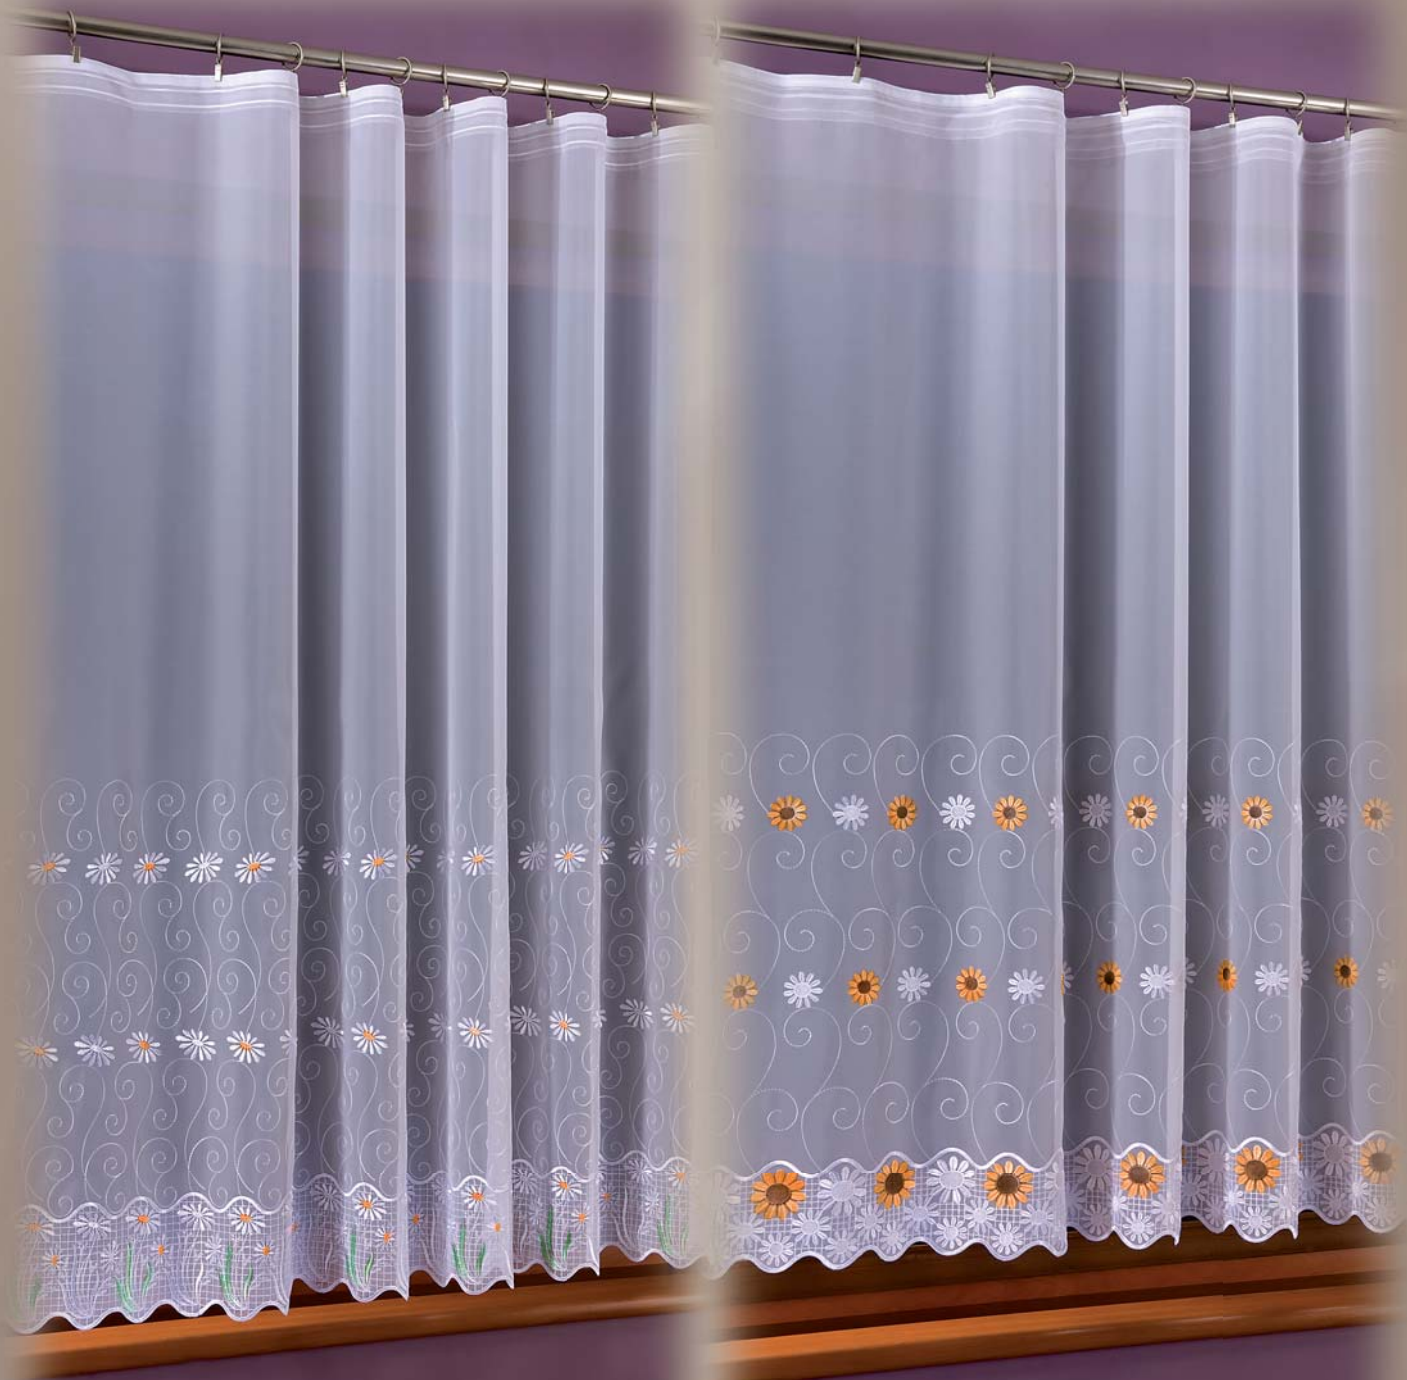

035408

Firanka metrażowa, haftowana na woalu.

Wysokość (cm): 250

035397

Firanka metrażowa, haftowana
na woalu.

Wysokość (cm): 160, 250

012705

Firanka metrażowa, haftowana
na woalu.

Wysokość (cm): 160, 180, 250

008285

Firanka metrażowa, haftowana na woolu.

Wysokość (cm): 50, 70, 120, 160, 180

008286

Firanka metrażowa, haftowana na woolu.

Wysokość (cm): 50, 70, 120, 160, 180

011221/BAB