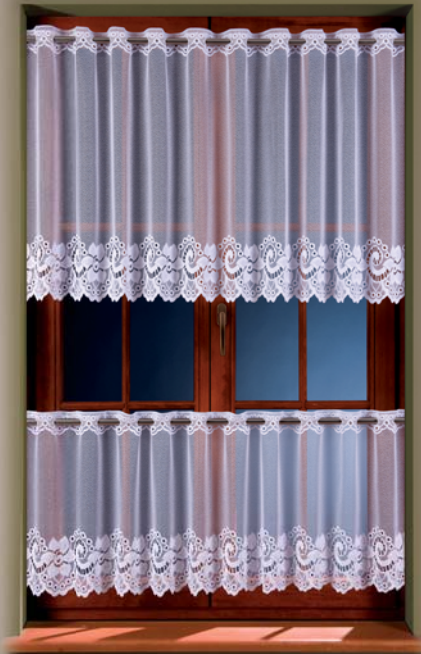

015996

Zazdrostka haftowana.

Wysokość: 30, 45, 60, 75, 90

015989

Zazdrostka gipiurowa.

Wysokość: 45, 75

025624

Zazdrostka haftowana.

Wysokość: 30, 45, 60, 75, 90

008285

Zazdrostka haftowana.

Wysokość: 50, 70, 120

008286

Zazdrostka haftowana.

Wysokość: 50, 70, 120

281000

Zazdrostka żakardowa.

Wysokość (cm): 45, 65, 90

281005

Zazdrostka żakardowa.

Wysokość (cm): 45, 65, 90

281015

Zazdrostka żakardowa.

Wysokość (cm): 45, 65, 90