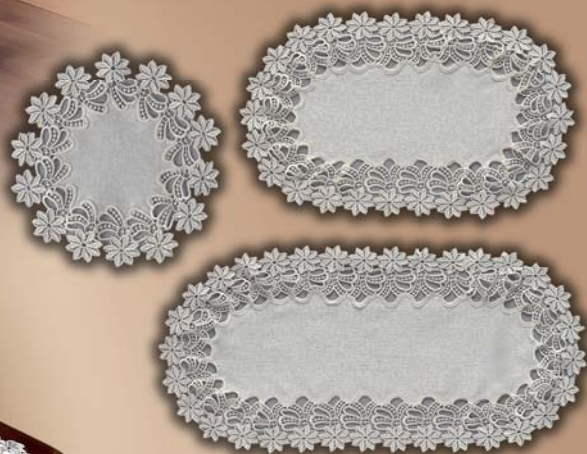

Rozmiar (cm):

obrus prostokątny: 130x160, 140x180,
150x220, 150x260, 150x300
obrus owalny: 140x180, 150x220,
150x260, 150x300

Bieżniki i serwetki
z aplikacją gipiurą.
Dostępne w eleganckim jasno kremowym kolorze.

Rozmiar (cm):

serwetka okrągła: Ø 30
serwetka owalna: 35x55, 35x75
serwetka kwadratowa: 85x85
bieżnik prostokątny: 50x100, 60x120, 70x140
bieżnik owalny: 50x100, 60x120, 70x140

T80793

Obrusy z aplikacją gipiurówą.
Dostępne w eleganckim
jasno kremowym kolorze.

Rozmiar (cm):
obrus prostokątny: 130x160, 140x180,
150x220, 150x260, 150x300
obrus owalny: 140x180, 150x220,
150x260, 150x300

Bieżniki i serwetki z aplikacją gipiurówą.
Dostępne w eleganckim
jasno kremowym kolorze.