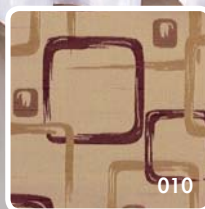

KZ0086

Komplet zasłon (bez firanki) uszyty z tkaniny ARAGON w kolorze 012.

Rozmiar po upięciu (cm): 250x300

000653

Wool fantastyczny.

Wysokość: (cm): 290

010

011