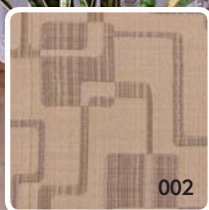

KZ0091

Komplet zasłon (bez firanki) uszyty z tkaniny SEGELL w kolorze 002.

Rozmiar po upięciu (cm): 250x300

035402

Firana metrażowa, haftowana na woalu.

Wysokość: (cm): 160, 250

Segell

Tkanina zasłonowa. Dostępna w wielu kolorach.

Szerokość (cm): 150