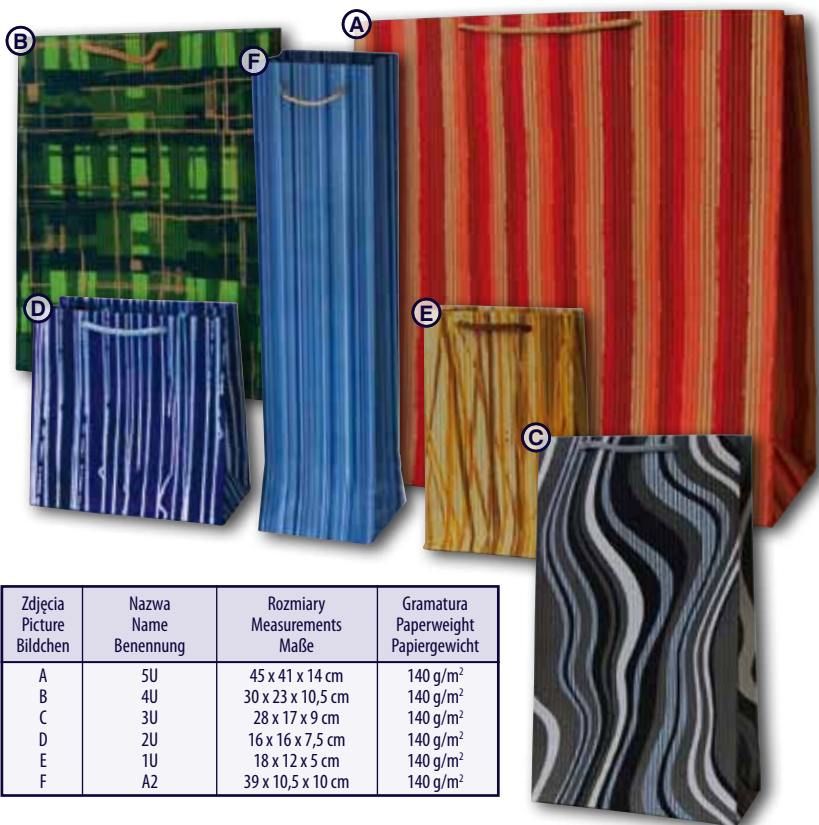

Torby KARBOWANE
CORRUGATED bags
GEKRAUSELTE Taschen

Kolekcja
Collection
Kollektion

2009
2009
2009

Zdjęcia Picture Bildchen	Nazwa Name Benennung	Rozmiary Measurements Maße	Gramatura Paperweight Papiergewicht
A	5U	45 x 41 x 14 cm	140 g/m²
B	4U	30 x 23 x 10,5 cm	140 g/m²
C	3U	28 x 17 x 9 cm	140 g/m²
D	2U	16 x 16 x 7,5 cm	140 g/m²
E	1U	18 x 12 x 5 cm	140 g/m²
F	A2	39 x 10,5 x 10 cm	140 g/m²