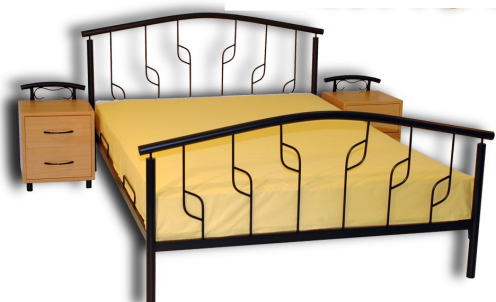

FIRMA SIWIŃSCY S.C.

+48 (022) 789 8106

www.siwinscy.waw.pl

ANTIC

FERDYNAND

OLIMPIA

MIRA

NUTKA

ELKA

INGA

KONSTANTY

MONIKA

TADEUSZ

ŁÓŻKA METALOWE