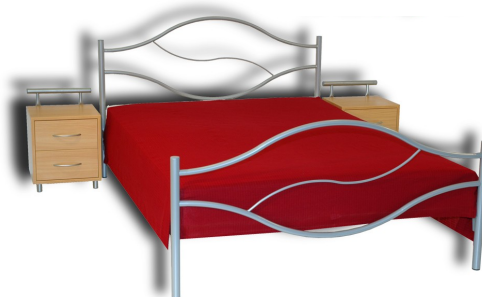

FIRMA SIWIŃSCY S.C.

+48 (022) 789 8106

www.siwinscy.waw.pl

ANTIC

FERDYNAND

OLIMPIA

MIRA

NUTKA

ELKA

INGA

KONSTANTY

MONIKA

TADEUSZ

ŁÓŻKA METALOWE