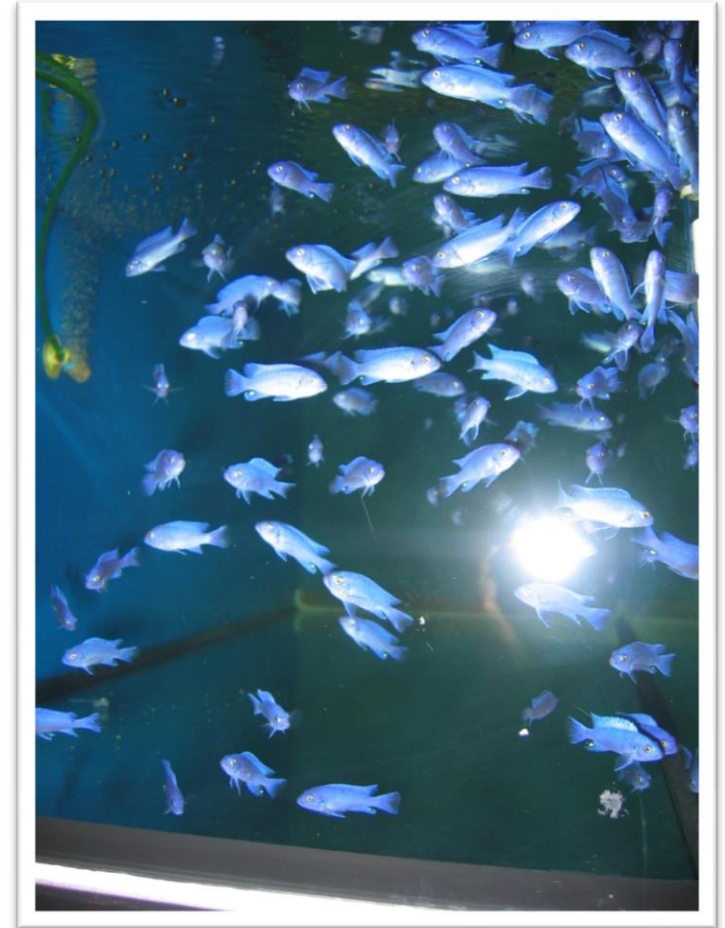

# ZDJĘCIA MŁODZIEŻY

- *Nimbochromis venustus* - PYSZCZAK WSPANIAŁ

**LUK & RAF**

- Labidochromis caeruleus "yellow"

**LUK & RAF**

- Melanochromis chipokae

**LUK & RAF**

- Pseudotropheus acei

**LUK & RAF**

- Pseudotropheus saulosi

**LUK & RAF**

- Pseudotropheus zebra "cobalt blue"

**LUK & RAF**

- Pseudotropheus livingstonii

**LUK & RAF**

- Maylandia Lombardoi