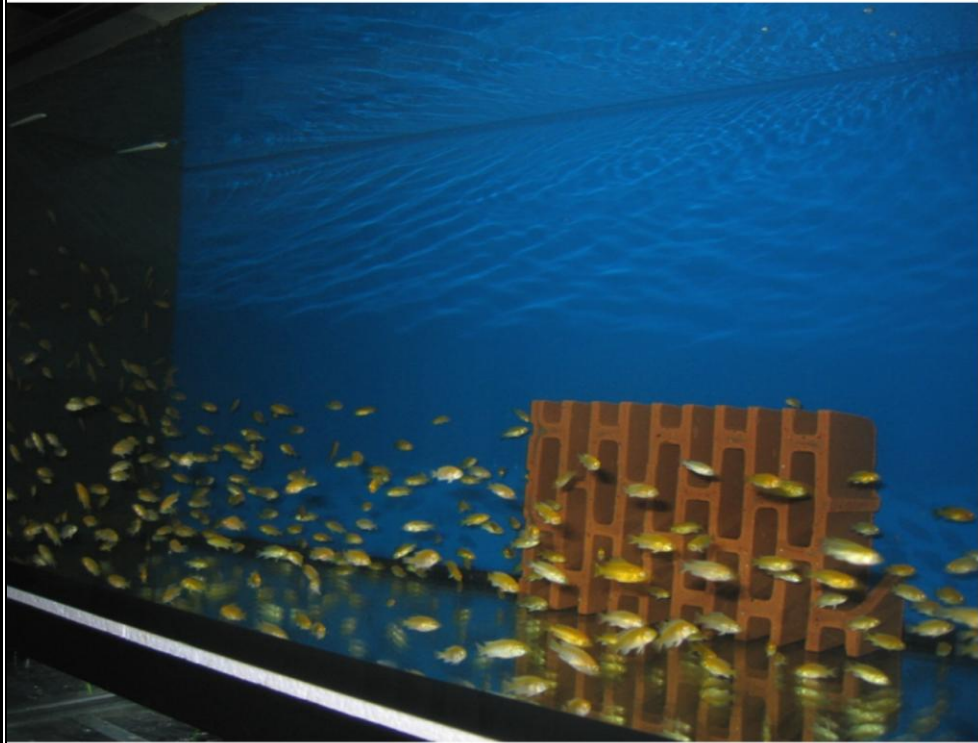

# ZDJĘCIA MŁODZIEŻY

- *Nimbochromis venustus* - PYSZCZAK WSPANIAŁ

**LUK & RAF**

- Labidochromis caeruleus "yellow"

**LUK & RAF**

- Melanochromis chipokae

**LUK & RAF**

- Pseudotropheus acei

**LUK & RAF**

- Pseudotropheus saulosi

**LUK & RAF**

- Pseudotropheus zebra "cobalt blue"

**LUK & RAF**

- Pseudotropheus livingstonii

**LUK & RAF**

- Maylandia Lombardoi