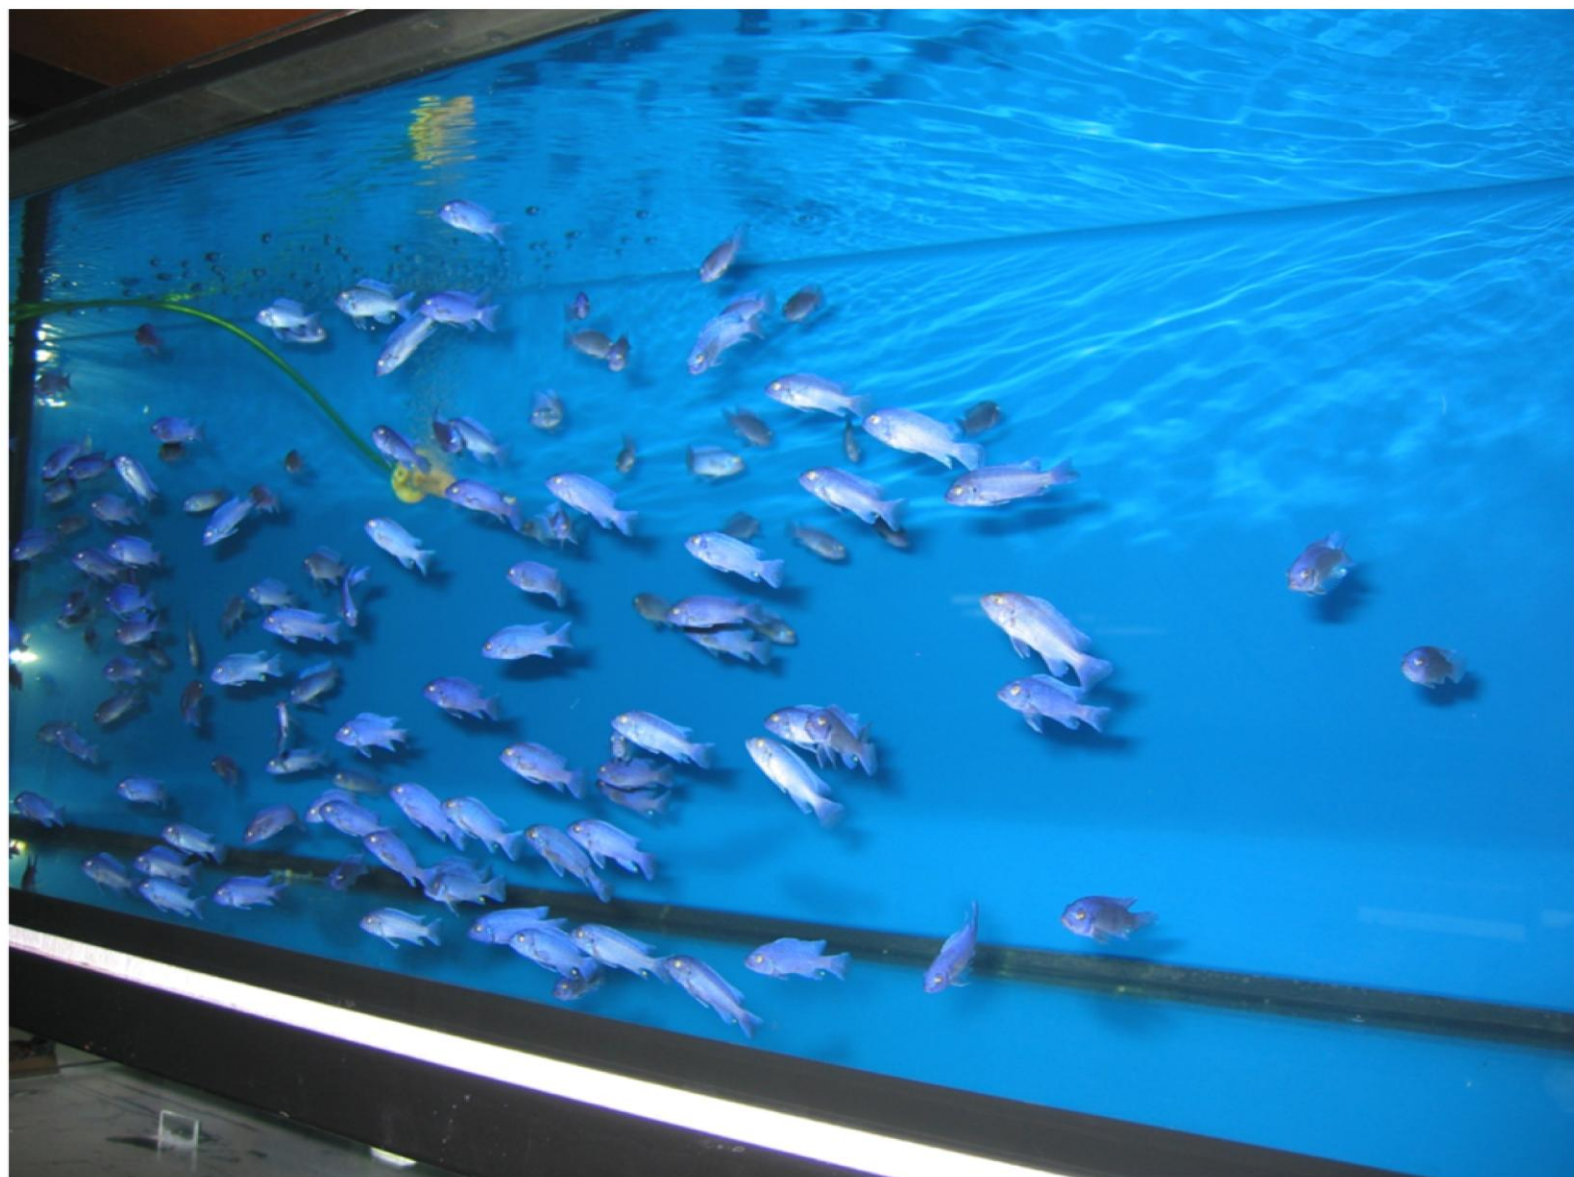

# ZDJĘCIA MŁODZIEŻY

- *Nimbochromis venustus* - PYSZCZAK WSPANIAŁ

**LUK & RAF**

- Labidochromis caeruleus "yellow"

**LUK & RAF**

- Melanochromis chipokae

**LUK & RAF**

- Pseudotropheus acei

**LUK & RAF**

- Pseudotropheus saulosi

**LUK & RAF**

- Pseudotropheus zebra "cobalt blue"

**LUK & RAF**

- Pseudotropheus livingstonii

**LUK & RAF**

- Maylandia Lombardoi