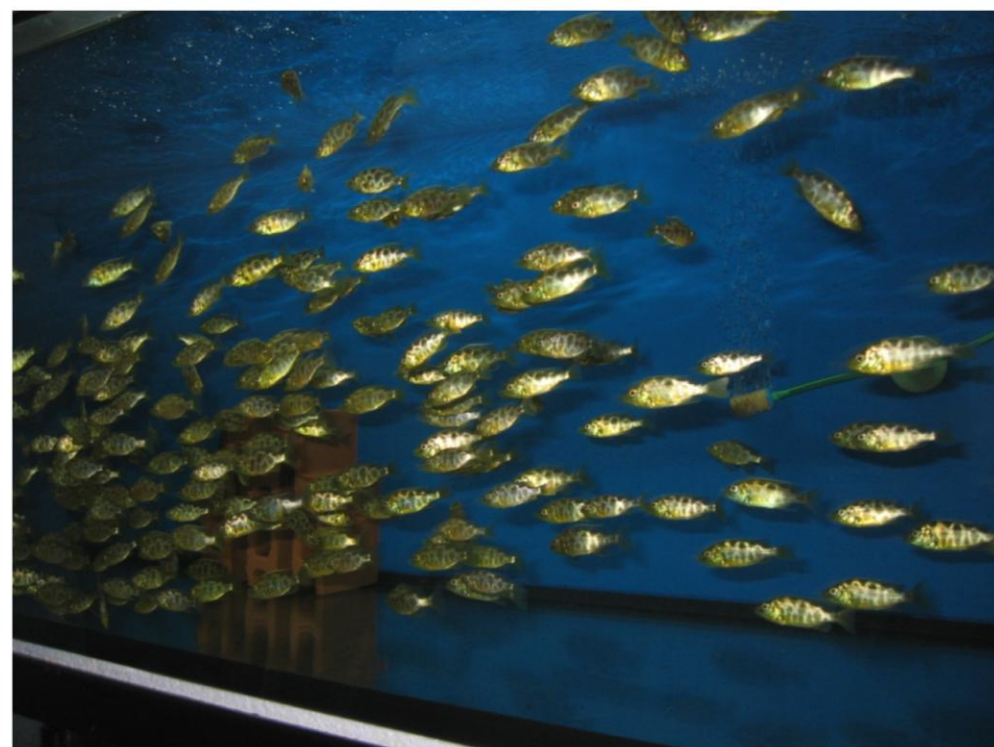

# ZDJĘCIA MŁODZIEŻY

- *Nimbochromis venustus* - PYSZCZAK WSPANIAŁ

**LUK & RAF**

- Labidochromis caeruleus "yellow"

**LUK & RAF**

- Melanochromis chipokae

**LUK & RAF**

- Pseudotropheus acei

**LUK & RAF**

- Pseudotropheus saulosi

**LUK & RAF**

- Pseudotropheus zebra "cobalt blue"

**LUK & RAF**

- Pseudotropheus livingstonii

**LUK & RAF**

- Maylandia Lombardoi

**LUK & RAF**