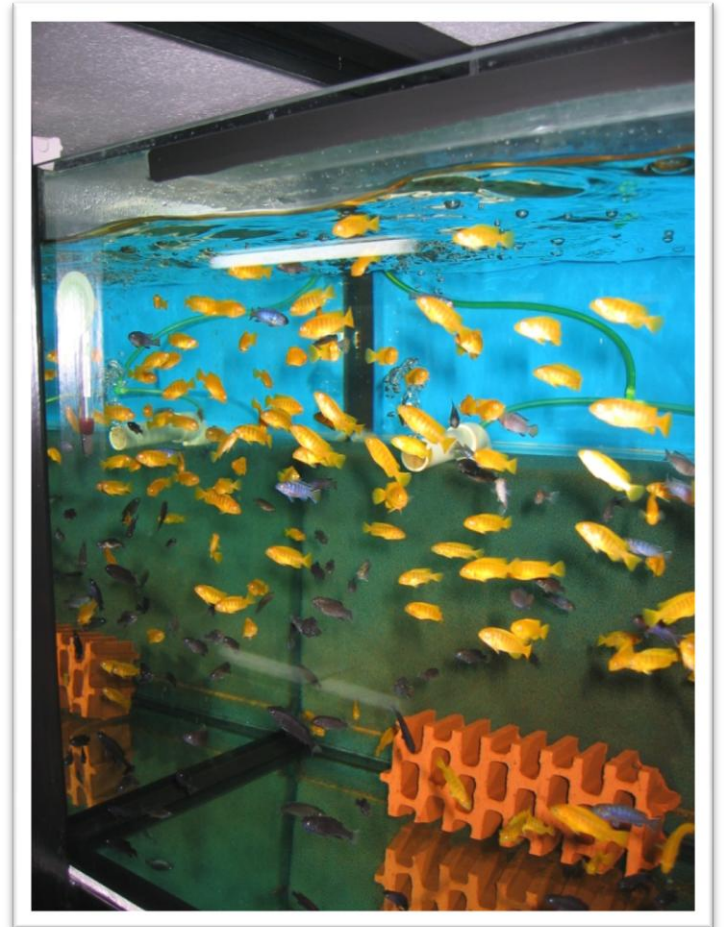

# ZDJĘCIA MŁODZIEŻY

- *Nimbochromis venustus* - PYSZCZAK WSPANIAŁ

**LUK & RAF**

- Labidochromis caeruleus "yellow"

**LUK & RAF**

- Melanochromis chipokae

**LUK & RAF**

- Pseudotropheus acei

**LUK & RAF**

- Pseudotropheus saulosi

**LUK & RAF**

- Pseudotropheus zebra "cobalt blue"

**LUK & RAF**

- Pseudotropheus livingstonii

**LUK & RAF**

- Maylandia Lombardoi