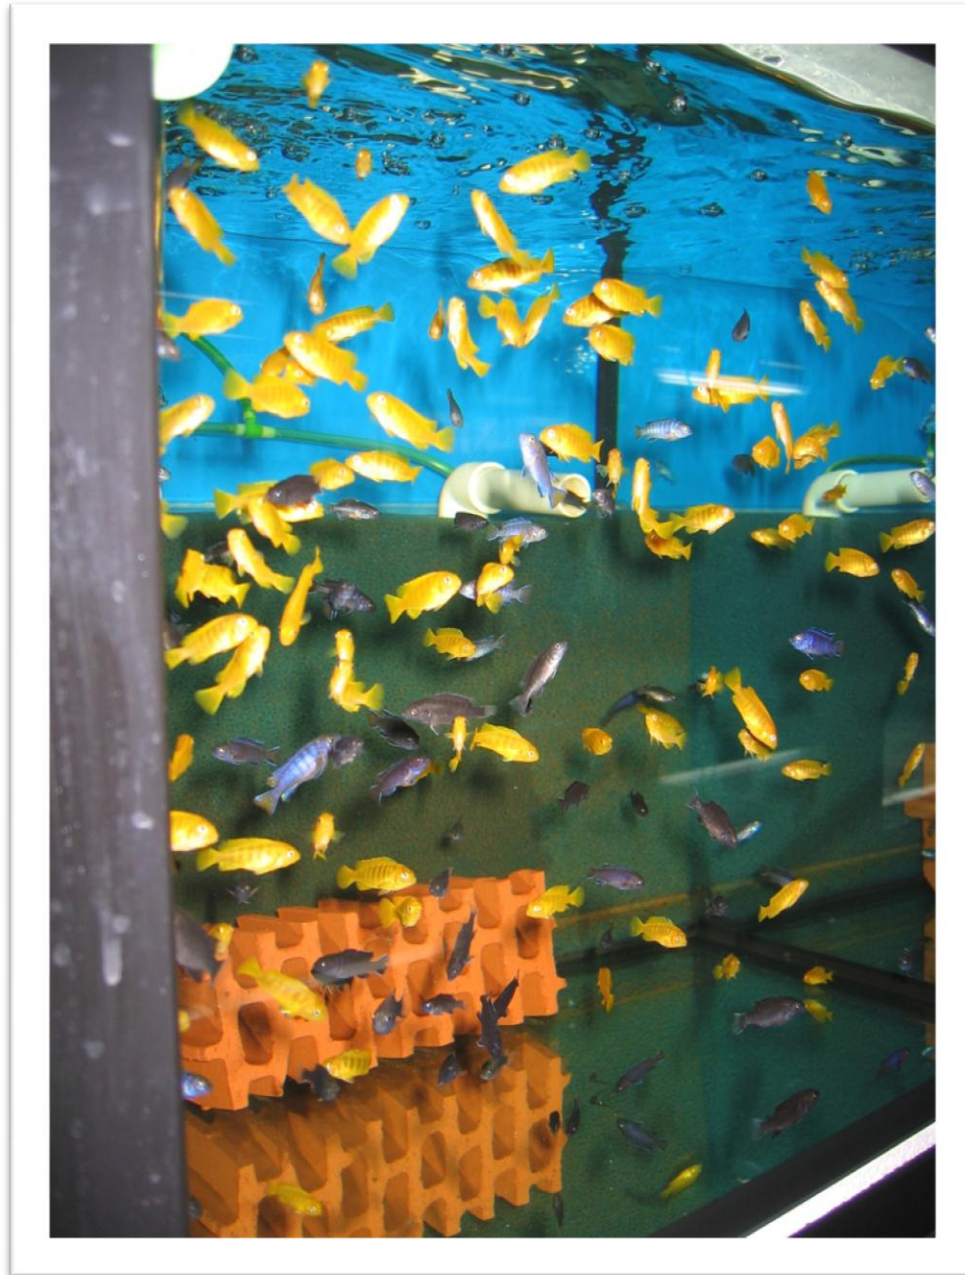

# ZDJĘCIA MŁODZIEŻY

- *Nimbochromis venustus* - PYSZCZAK WSPANIAŁ

**LUK & RAF**

- Labidochromis caeruleus "yellow"

**LUK & RAF**

- Melanochromis chipokae

**LUK & RAF**

- Pseudotropheus acei

**LUK & RAF**

- Pseudotropheus saulosi

**LUK & RAF**

- Pseudotropheus zebra "cobalt blue"

**LUK & RAF**

- Pseudotropheus livingstonii

**LUK & RAF**

- Maylandia Lombardoi

**LUK & RAF**