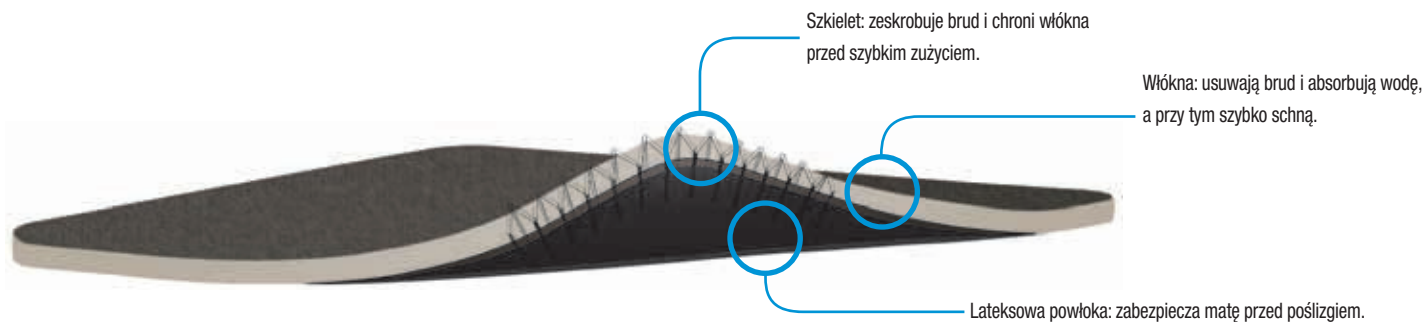

bez wilgoci, bez umowy dzierżawy,
bez kłopotu

3M