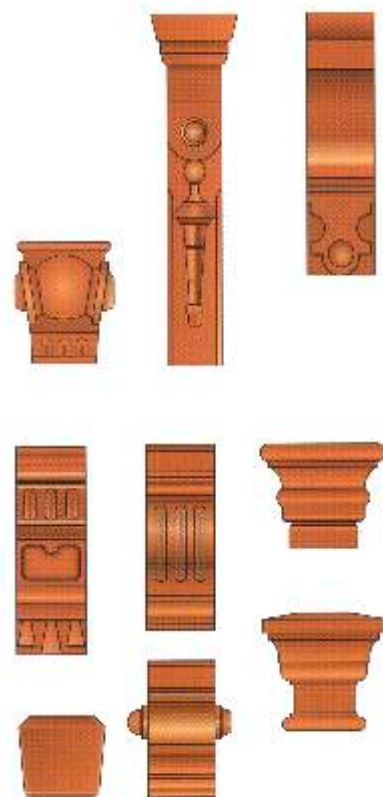

DW-4

DW-2

DW-8

DW-17

DW-16

DW-6

DW-18

DW-3

DW-34

DW-1

DW-7

DW-20

DW-21

DW-9

DW-5

DW-22

DW-23

DW-24

DW-25

DW-26

DW-30

DW-27

DW-32

DW-33

DW-31

OKNA

Przykłady listew
profilowych
na lemi

Przykłady głowic
i dołów na
przymyk

Przykłady
szprosów

Ryszard Halupczok

Kolanowice
ul. Powstańców I skich 46B
tel./fax +48 77 421 71 32

<http://www.timber.com.pl>
e-mail: biuro@timber.com.pl