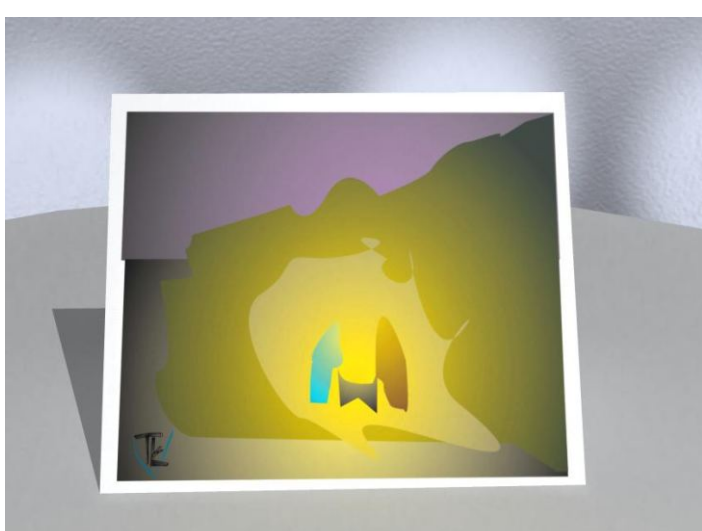

bn-z-i-004