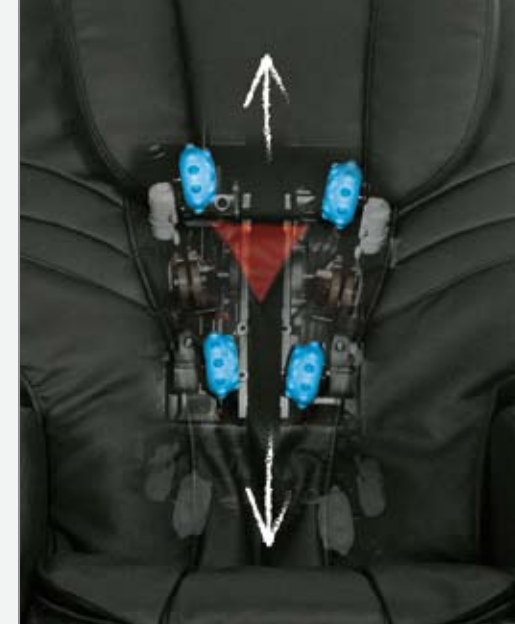

Der **KENNEDY II** verbindet altbewährtes mit intelligentem Design, alles wirkt leichter und entspannter. Durch speziell entwickelte Massageprogramme kann die Massage den persönlichen Bedürfnissen angepasst werden.

Ergänzt wird die Einzigartigkeit durch die Akupressurmassage an Rücken-, Sitz-, Waden- und Fußbereich. Vollendet wird sein Charakter durch Sensoren im Fußteil, welche sich auf die jeweilige Größe des Benutzers autonom einstellen.

Erhältlich in den Farben

- schwarz (PU)
- creme (PU)