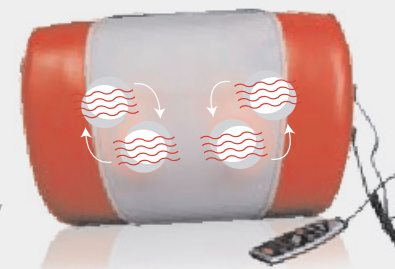

Przebieg masażu poduszką Maxiwell 3

Najważniejsze punkty uciskowe, które tworzą bazę dla akupunktury i akupresury, znajdują się w obrębie kręgosłupa. Każdy masaż Jade koncentruje się właśnie na punktach wzdłuż kręgosłupa. W pozycji leżącej będziecie masowani wzdłuż kręgosłupa ciepłymi kuleczkami Jade. Pola energetyczne (Meridiany) są stymulowane ciągłym i delikatnym ruchem po całej linii kręgosłupa. Na zakończenie masażu uciska się poszczególne punkty wzdłuż kanałów energetycznych ciała. Taki ucisk przywraca harmonijny przepływ energii. Regularne stosowanie masażu Jade pomaga utrzymać ciało w dobrej formie i osiągnąć zamierzone cele.

UZDRAWIAJ CAŁE CIAŁO I UMYŚŁ

Akupresura

Kombinacja efektu akupresury i zabiegów ciepłem ma za zadanie potęgować energię oraz polepszać cyrkulację krwi

Ignipunktura

Podczas ignipunktury gorące kulki stymulują wybrane punkty akupunktury. Dostarczane ciepło ma regulujący wpływ na organy wewnętrzne i systemy energii.

Masaż / Chiropraktyka

Poprzez rozciąganie mechaniczne kręgosłupa z pomocą ciepła dochodzi do polepszenia przemiany materii i wyluzowanie okolic pnia lędźwiowego. Ma to przy regularnym stosowaniu pozytywny wpływ na skrzywienia kręgosłupa. Pień lędźwiowy może znowu pobierać więcej płynu, którego to poprzez obciążenie wagą całego ciała ubywa każdego dnia.

To najlepsze połączenie masażu Shiatsu z terapią Jade

3

MAXIWELL III

Poduszka masująca z InfraRed

cena 1490 zł

Kup w sklepie www.fotele-wellness.pl

Dobroczynne funkcje masażu i terapii Jade.

Wykorzystać moc natury dla swoich potrzeb.